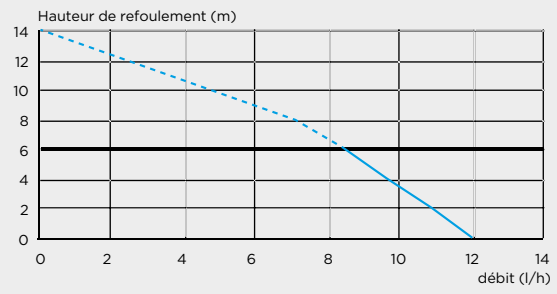

6 m
60 m

SILENCE

Pour plus d'informations techniques rendez-vous sur WWW.SFA.FR

SANICONDENS® *clim Deco*

- Raccordements possibles :** climatiseurs jusqu'à 10 kW

- Débit maximum :** 12 L/h

- Hauteur de refoulement maxi recommandée :** 6 m

SCHÉMA D'INSTALLATION

Refoulements vertical et horizontal : **↑ 6 m → 60 m**

- AVANTAGES**
- Design épuré
 - Haute performance
 - Très facile à installer et à entretenir