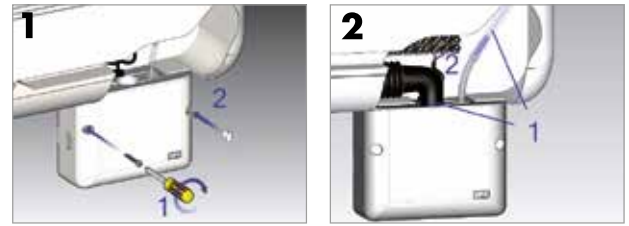

SCHÉMA D'INSTALLATION

Refoulements vertical et horizontal : **↑ 6 m → 60 m**

- AVANTAGES**
- Design épuré
 - Haute performance
 - Très facile à installer et à entretenir