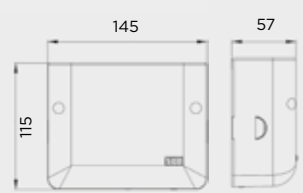

SCHÉMA D'INSTALLATION

Refoulements vertical et horizontal : **↑ 6 m → 60 m**

- AVANTAGES**
- Design épuré
 - Haute performance
 - Très facile à installer et à entretenir