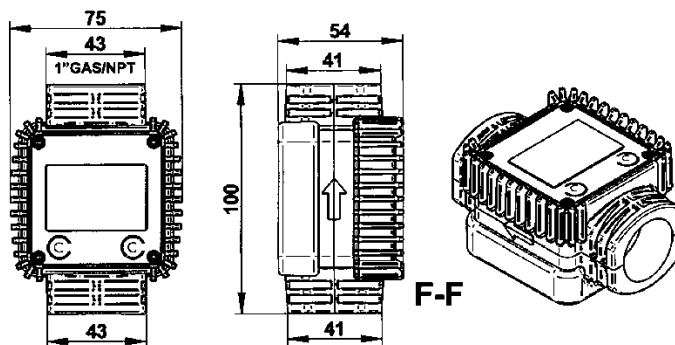

> COMPTEUR DIGITAL POUR HYDROCARBURES

K24

DESCRIPTIF :

Corps en polyamide renforcé.
Turbine en polypropylène.
Carte électronique avec écran à cristaux liquides.
Compteur partiel à 5 chiffres de 0,1 à 99999,
Totalisateur à 6 chiffres de 1 à 999999
Compatible avec gasoil, essence, eau, lave glace,
kérosène.

CARACTÉRISTIQUES TECHNIQUES :

Débit : 10 à 120 l/min
Pression de service : 15 bars
Précision : +/- 1% dans toute la plage de débit
Répétitivité: 0,2%
Perte de charge 0,15 bar (120 l/min avec du gasoil)
Température d'utilisation de -10 à 50°C
Poids : 0,23 kg
Orifices 1" femelle
Compteur étalonnable.