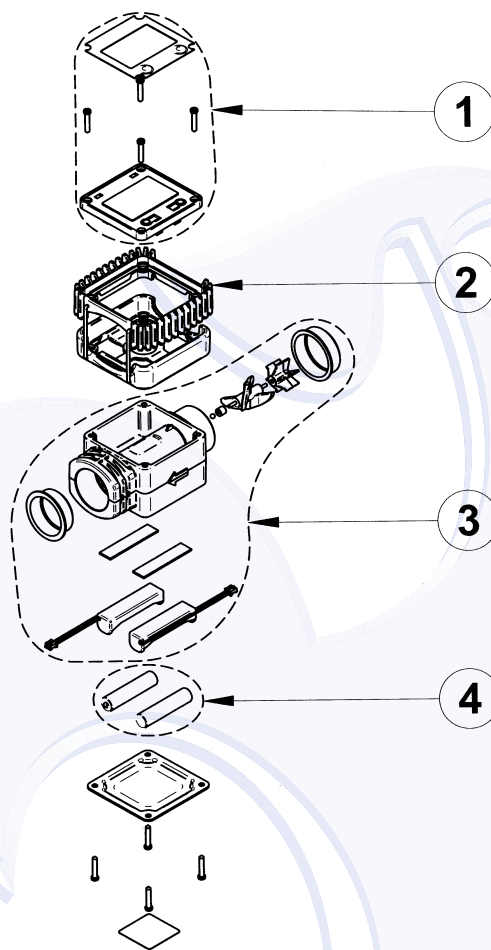

> COMPTEUR DIGITAL POUR HYDROCARBURES

K24

DESCRIPTIF :

Corps en polyamide renforcé.
Turbine en polypropylène.
Carte électronique avec écran à cristaux liquides.
Compteur partiel à 5 chiffres de 0,1 à 99999,
Totalisateur à 6 chiffres de 1 à 999999
Compatible avec gasoil, essence, eau, lave glace,
kérosène.

CARACTÉRISTIQUES TECHNIQUES :

Débit : 10 à 120 l/min
Pression de service : 15 bars
Précision : +/- 1% dans toute la plage de débit
Répétitivité: 0,2%
Perte de charge 0,15 bar (120 l/min avec du gasoil)
Température d'utilisation de -10 à 50°C
Poids : 0,23 kg
Orifices 1" femelle
Compteur étalonnable.