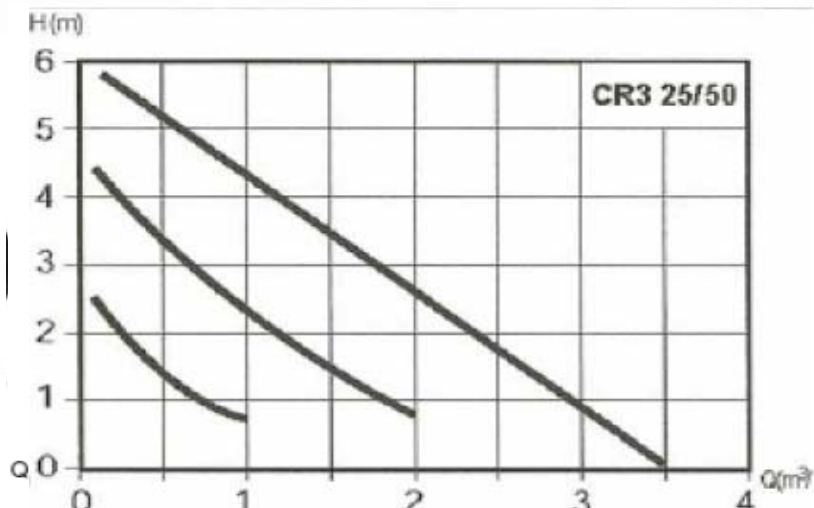

NOCCHI™

Pentair Water

CIRCULATEUR A 3 VITESSES
POUR ECHANGEUR ET
CHAUDIERE PISCINE

2 ANS GARANTIE

MODELE

Code article

Code barre

Puissance absorbée

Hauteur manométrique/Pression maxi

Débit Maxi

Nombre turbines

Corps pompe

CR3 25/50- 180

CX0706KKK

De 56 W à 100W 1X230V - 3 Vitesses

De 6 Mce