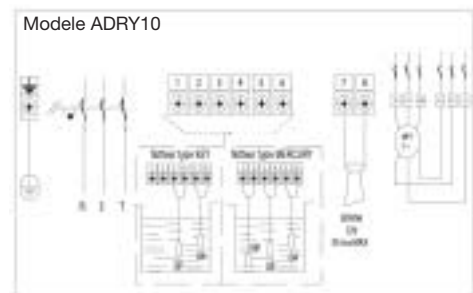

Schéma de raccordement

CODE	MODELE	Tension à 50Hz V	Puissance nom.		Champ de charge A		Electropompes compatibles
			Kw	Hp	min	max	
UZQ07900	Q.E. ADRY10/900	400 3F	9	12	12,9	19	FGC-FGV
UZQ08100	Q.E. ADRY10/1100	400 3F	11	15	17,2	24,1	
UZQ08200	Q.E. ADRY10/1500	400 3F	15	20	22,4	32,8	
UZQ08300	Q.E. ADRY10/2200	400 3F	22	30	29,3	44,8	
UZQ08400	Q.E. ADRY10/2500	400 3F	25	33,5	37,9	55,2	
UZQ10000	Q.E. ADRY20/900	400 3F	2x9	2x12	12,9	19	
UZQ10200	Q.E. ADRY20/1100	400 3F	2x11	2x15	17,2	24,1	
UZQ10300	Q.E. ADRY20/1500	400 3F	2x15	2x20	22,4	32,8	
UZQ10400	Q.E. ADRY20/2200	400 3F	2x22	2x30	29,3	44,8	
UZQ10500	Q.E. ADRY20/2500	400 3F	2x25	2x33,5	37,9	55,2