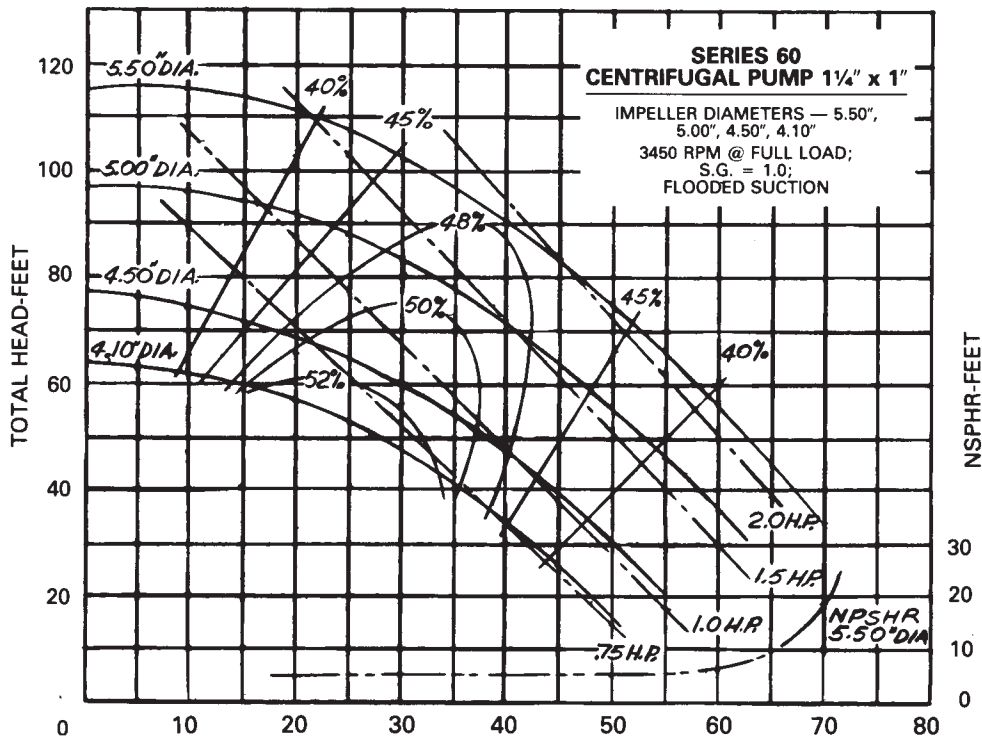

SERIES 60

1 1/4" x 1"

HIGH PRESSURE CENTRIFUGAL ELECTRIC MOTOR DRIVE

60 SERIES		MOTOR-3450 RPM				DIMENSION		
MODEL	FRAME	H P	PH	ENCL	A	B	C	
	56C	3/4	1	ODP	16,50	9,12	6,88	
	56C	3/4	3	ODP	16,50		6,88	
27728	56C	3/4	1	TEFC	17,78	9,12	7,16	
27729	56C	3/4	3	TEFC	17,78		7,16	
	56C	1	1	ODP	16,50	9,12	6,88	
	56C	1	3	ODP	16,50		6,88	
27674	56C	1	1	TEFC	18,78	9,12	7,16	
27675	56C	1	3	TEFC	17,78		7,16	
	56C	1 1/2	1	ODP	17,50	9,12	6,88	
	56C	1 1/2	3	ODP	16,50		6,88	
27671	56C	1 1/2	1	TEFC	18,78	9,12	7,16	
27672	56C	1 1/2	3	TEFC	17,78		7,16	
	56C	2	1	ODP	17,50	9,12	6,88	
	56C	2	3	ODP	16,50		6,88	
27668	56C	2	1	TEFC	19,67	9,12	7,16	
27669	56C	2	3	TEFC	18,78		7,16	