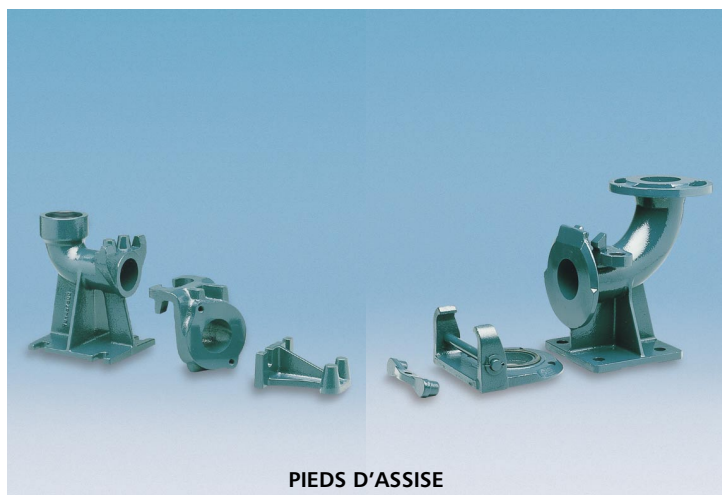

ACCESSOIRES

CABLE

REGULATEURS DE NIVEAU

SCOTCH ETIRABLE

CLAPETS A BOULE (POUR EAUX CHARGÉES)

JONCTION A RESINE

PIEDS D'ASSISE

GAINES THERMORETRACTABLES