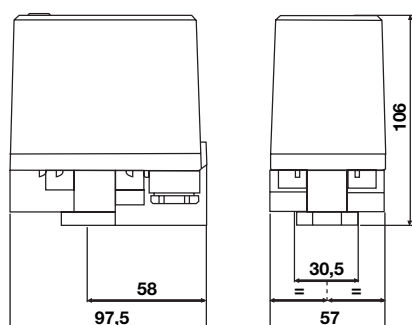

Encombrements (mm)

XMX