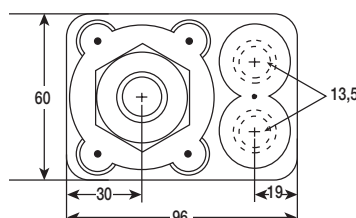

XXM - MCS 11

Contacteurs manométriques inversés

1 ● CARACTÉRISTIQUES GÉNÉRALES

- Les contacteurs manométriques XMX et MCS 11 sont des pressostats pour circuits de commande à écart réglable. Ils sont utilisés pour le contrôle de la pression d'eau et d'air jusqu'à 6 et 11 bars.
- Ils permettent la mise en marche et l'arrêt d'une électropompe à des pressions déterminées entre deux seuils d'enclenchement et de déclenchement.
- Les contacteurs manométriques XMX et MCS 11 sont dits inversés car ils sont équipés d'un contact inverseur. Ils sont utilisés en sécurité manque d'eau et arrêtent la pompe en cas de manque de pression dans tuyauterie d'aspiration d'un groupe de surpression branché sur le réseau eau de ville.
- Ils sont conformes aux normes CE IEC/EN 60947-4-1.
- Boîtier en polycarbonate chargé de fibre de verre IP 54 (IP 55 pour MCS 11).
- Membrane en néoprène (MCS 11) et nitrile toile (XMX).
- 1 contact unipolaire "O - F" à circuit brusque.
- Prise mano sur XMX.
- Les contacteurs manométriques Jetly sont équipés de 2 presse-étoupe, sont pré-réglés et livrés en boîte individuelle avec leur notice de mise en service.

2 ● CARACTÉRISTIQUES TECHNIQUES

- Température de l'air ambiant : - 25 à + 70 °C.
- Fluides contrôlés : air, eau douce, eau de mer (0 à + 70 °C).
- Fonctionnement toutes positions.
- Fréquence de fonctionnement : 600 manœuvres/heure.
- Tension minimale d'isolement : 500 V.
- **Utilisable uniquement en télécommande.**
  Commande en direct interdite : prévoir DRT LE1, PROTEC 2...
- Raccordement électrique sur bornes à vis-étrier.
- Raccordement hydraulique : F 1/4" sur MCS 11, F 1/2" sur XMX.

Niveaux de pression (bar)