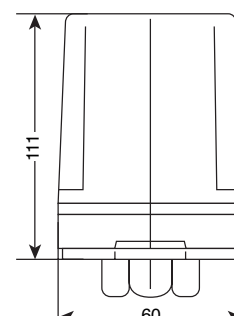

JETLY

DISTRIBUÉ PAR

motralec

Accessoires pour pompes Jetly

4 rue Lavoisier . ZA Lavoisier . 95223 HERBLAY CEDEX
Tel. : 01.39.97.65.10 / Fax. : 01.39.97.68.48
Demande de prix / e-mail : service-commercial@motralec.com
www.motralec.com