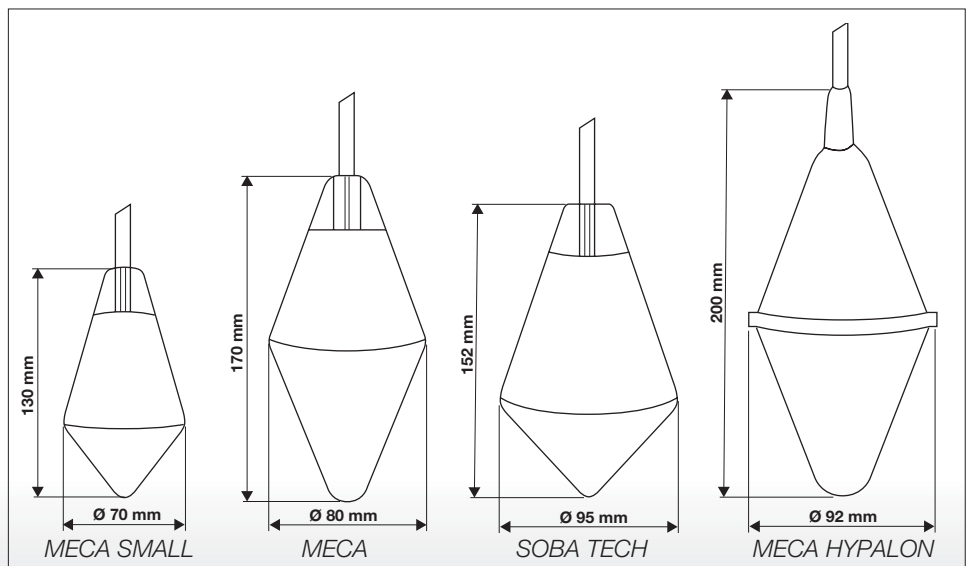

Dimensions

JETLY

Pompes de relevage Jetly

DISTRIBUÉ PAR

motralec

4 rue Lavoisier . ZA Lavoisier . 95223 HERBLAY CEDEX

Tel. : 01.39.97.65.10 / Fax. : 01.39.97.68.48

Demande de prix / e-mail : service-commercial@motralec.com

www.motralec.com