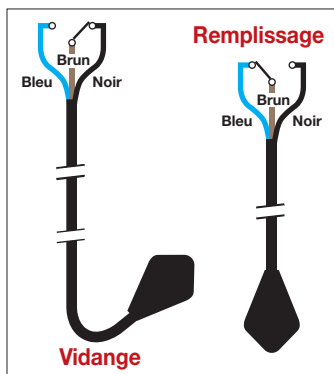

Branchements