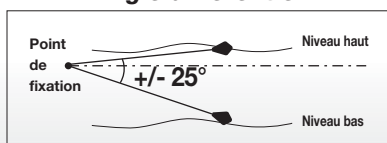

Angle différentiel