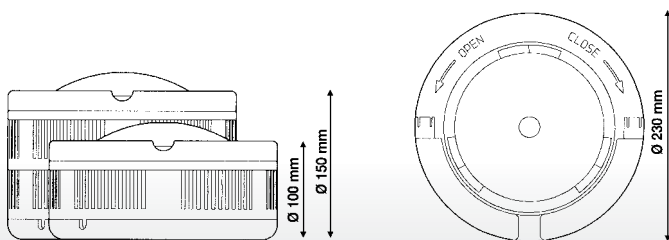

## Pompes avec filtres

pour bassins  
de 1,5 à 10 m<sup>3</sup>

### 2 • CARACTÉRISTIQUES TECHNIQUES

Motrallec

TYPE	Code	Caractéristiques	Types de jets			
ECOPOND 1	070060	<ul style="list-style-type: none"> <li>• Pour bassins jusqu'à 3 000 litres.</li> <li>• Complète avec 4 jets d'eau sur support télescopique : cloche, calice, marguerite, marguerite double.</li> <li>• 230 V mono - 10 watts - 0,07 A.</li> <li>• Débit maxi 800 litres/heure.</li> <li>• Poids : 1,7 kg.</li> </ul>				
			<b>Cloche</b> Ø maxi : 30 cm H maxi : 20 cm	<b>Calice</b> Ø maxi : 15 cm H maxi : 20 cm	<b>Marguerite</b> Ø maxi : 70 cm H maxi : 94 cm	<b>Marguerite double</b> Ø maxi : 60 cm H maxi : 90 cm
ECOPOND 2	070065	<ul style="list-style-type: none"> <li>• Pour bassins jusqu'à 5 000 litres.</li> <li>• Complète avec 2 jets d'eau sur support télescopique et dérivation cascade : cloche et marguerite grande.</li> <li>• 230 V mono - 25 watts - 0,23 A.</li> <li>• Débit maxi 1 300 litres/heure.</li> <li>• Poids : 2,9 kg.</li> </ul>				
			<b>Cloche</b> Ø maxi : 50 cm H maxi : 25 cm		<b>Marguerite grande</b> Ø maxi : 80 cm H maxi : 130 cm	
ECOPOND 3	070070	<ul style="list-style-type: none"> <li>• Pour bassins jusqu'à 10 000 litres.</li> <li>• Complète avec 2 jets d'eau sur support télescopique et dérivation cascade : cloche et marguerite grande.</li> <li>• 230 V mono - 35 watts - 0,35 A.</li> <li>• Débit maxi 2 500 litres/heure.</li> <li>• Poids : 3,5 kg.</li> </ul>				
			<b>Cloche</b> Ø maxi : 70 cm H maxi : 40 cm		<b>Marguerite grande</b> Ø maxi : 100 cm H maxi : 200 cm	