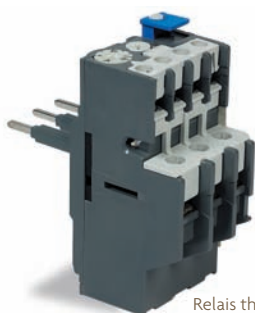

CCK / CC

Coffrets électriques

Coffrets de démarrage pour moteurs monophasés.
Livré avec câble et prise.

MODÈLE	code	μF
CC 120	AE02505	12
CC 160	AE02510	16
CC 250	AE02515	25
CC 300	AE02520	30
CC 500	AE02525	50

CCK

Klixon

Pompes Guinard

Bâtiment

Coffrets de démarrage pour moteurs monophasés avec Klixon.

MODÈLE	code	A	μF
CCK 160.4	AE02405	4	16
CCK 200.6	AE02410	6	20
CCK 250.8	AE02415	8	25
CCK 300.8	AE02420	8	30
CCK 350.10	AE02425	10	35
CCK 400.10	AE02430	10	40
CCK 400.12	AE02435	12	40
CCK 500.12	AE02440	12	50
CCK 500.16	AE02445	16	50
CCK 700.16	AE02450	16	70

0608

Démarrateurs directs en coffret.
Prévoir l'adjonction d'un relais thermique
(à commander séparément).

Relais thermiques

Relais thermique

DYA

MODÈLE	code
DYA 9A 230 V	AE02605
DYA 9A 400 V	AE02610
DYA 12A 230 V	AE02615
DYA 12A 400 V	AE02620
DYA 17A 230 V	AE02625
DYA 17A 400 V	AE02630