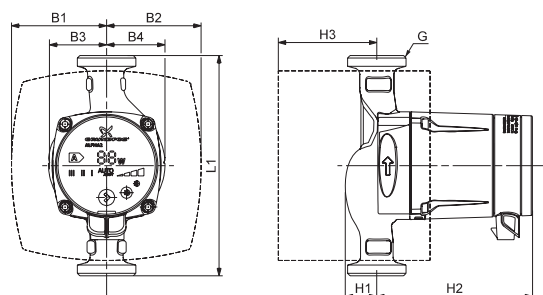

ENCOMBREMENTS

DÉSIGNATION	L1	B1	B2	B3	B4	H1	H2	H3	G
ALPHA2 25-40 N	180	78	77	47	48	26	127	81	1 1/2
ALPHA2 25-60 N	180	78	77	47	48	26	127	81	1 1/2