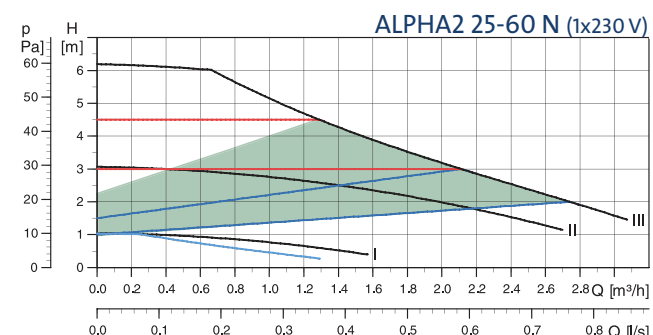

CARACTÉRISTIQUES ÉLECTRIQUES

DÉSIGNATION	TENSION		P ₁ (W)	I _n (A)
ALPHA2 25-40 N	1 X 230 V	Min.	5	0,05
		Max.	22	0,19
ALPHA2 25-60 N	1 X 230 V	Min.	5	0,05
		Max.	45	0,38

COURBES DE PERFORMANCE

INSTALLATION
EAU CHAUDE SANITAIRECIRCULATEUR À VITESSE VARIABLE
À HAUT RENDEMENT ÉNERGÉTIQUE