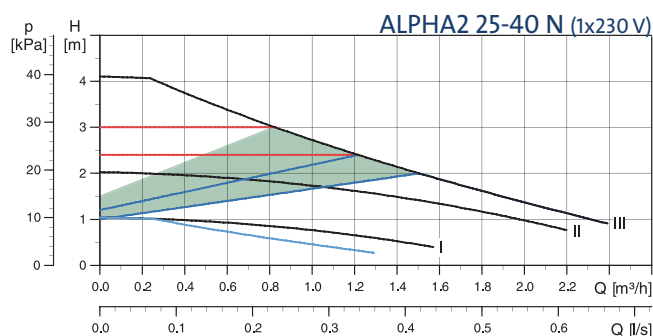

ALPHA2-N

GRUNDFOS ALPHA2 N

Le design innovant de l'ALPHA2 en fait un circulateur particulièrement compact. Le convertisseur de fréquence, la technologie du moteur à aimant permanent et la conception du stator, placent l'ALPHA2-N au plus haut sur l'échelle du gain énergétique.

Descriptif complet, voir page 36.

DÉSIGNATION	RÉFÉRENCES	RACCORDS	ENTRAXE (mm)	POIDS NET (kg)	PRIX H.T.
ALPHA2 25-40 N	95047502	G 1 1/2	180	2,1	448.16 €
ALPHA2 25-60 N	95047506	G 1 1/2	180	2,1	527.93 €

CARACTÉRISTIQUES ÉLECTRIQUES

DÉSIGNATION	TENSION		P ₁ (W)	I _n (A)
ALPHA2 25-40 N	1 X 230 V	Min.	5	0,05
		Max.	22	0,19
ALPHA2 25-60 N	1 X 230 V	Min.	5	0,05
		Max.	45	0,38

COURBES DE PERFORMANCE

INSTALLATION
EAU CHAUDE SANITAIRECIRCULATEUR À VITESSE VARIABLE
À HAUT RENDEMENT ÉNERGÉTIQUE