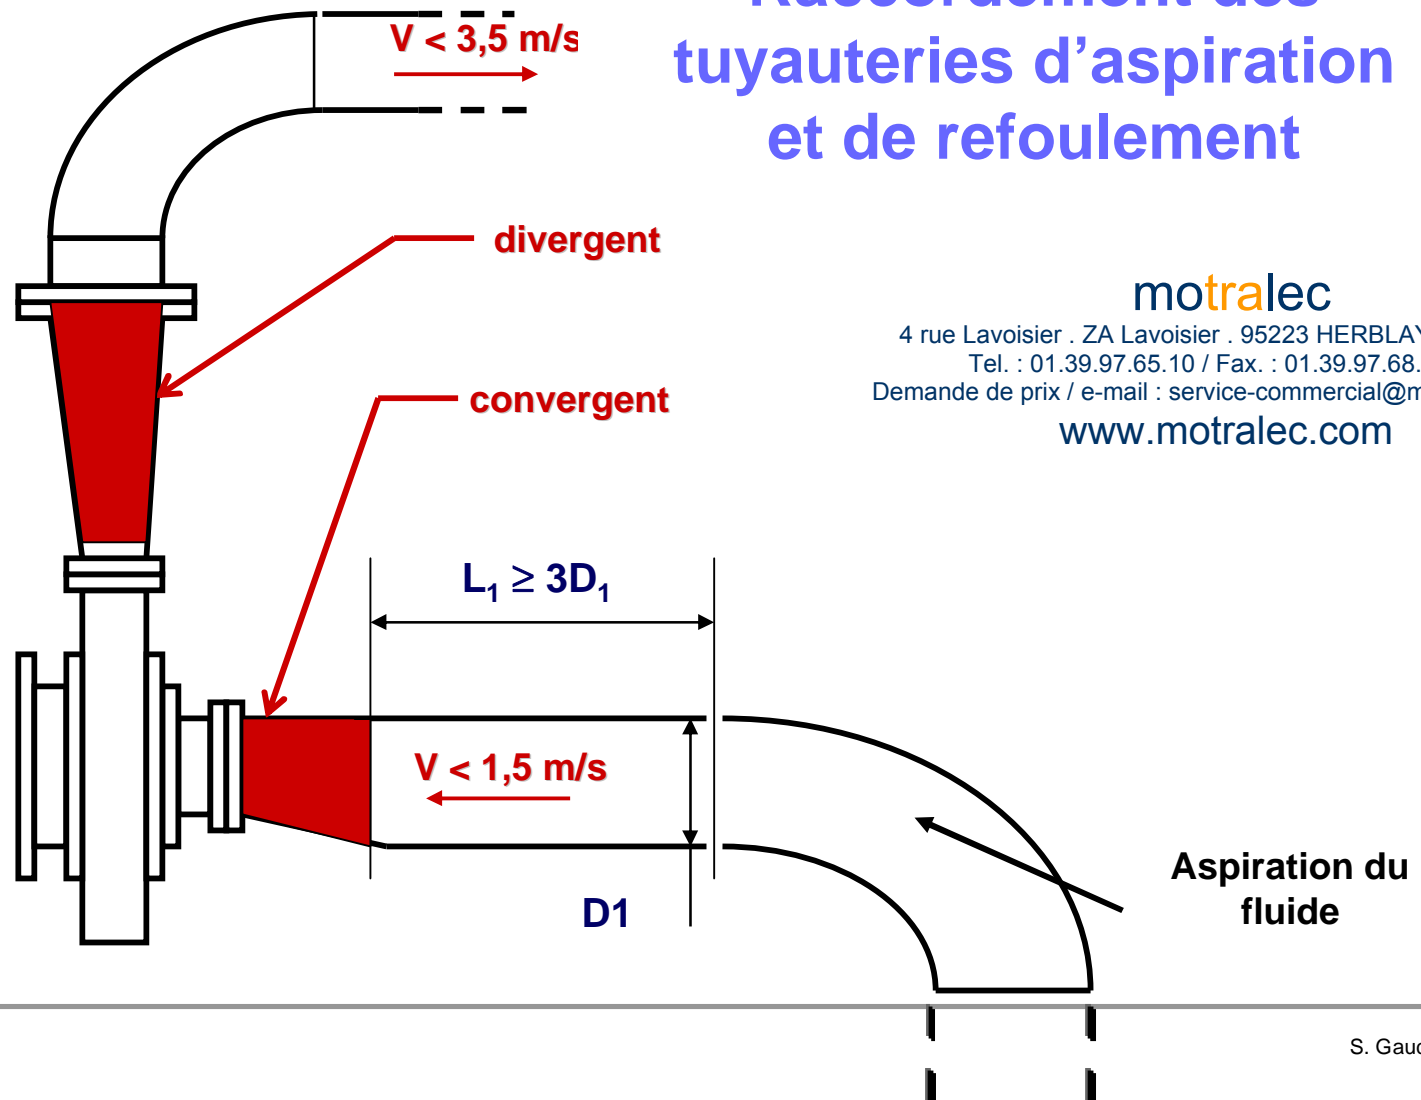

Raccordement des tuyauteries d'aspiration et de refoulement

motralec
4 rue Lavoisier . ZA Lavoisier . 95223 HERBLAY CEDEX
Tel. : 01.39.97.65.10 / Fax. : 01.39.97.68.48
Demande de prix / e-mail : service-commercial@motralec.com
www.motralec.com