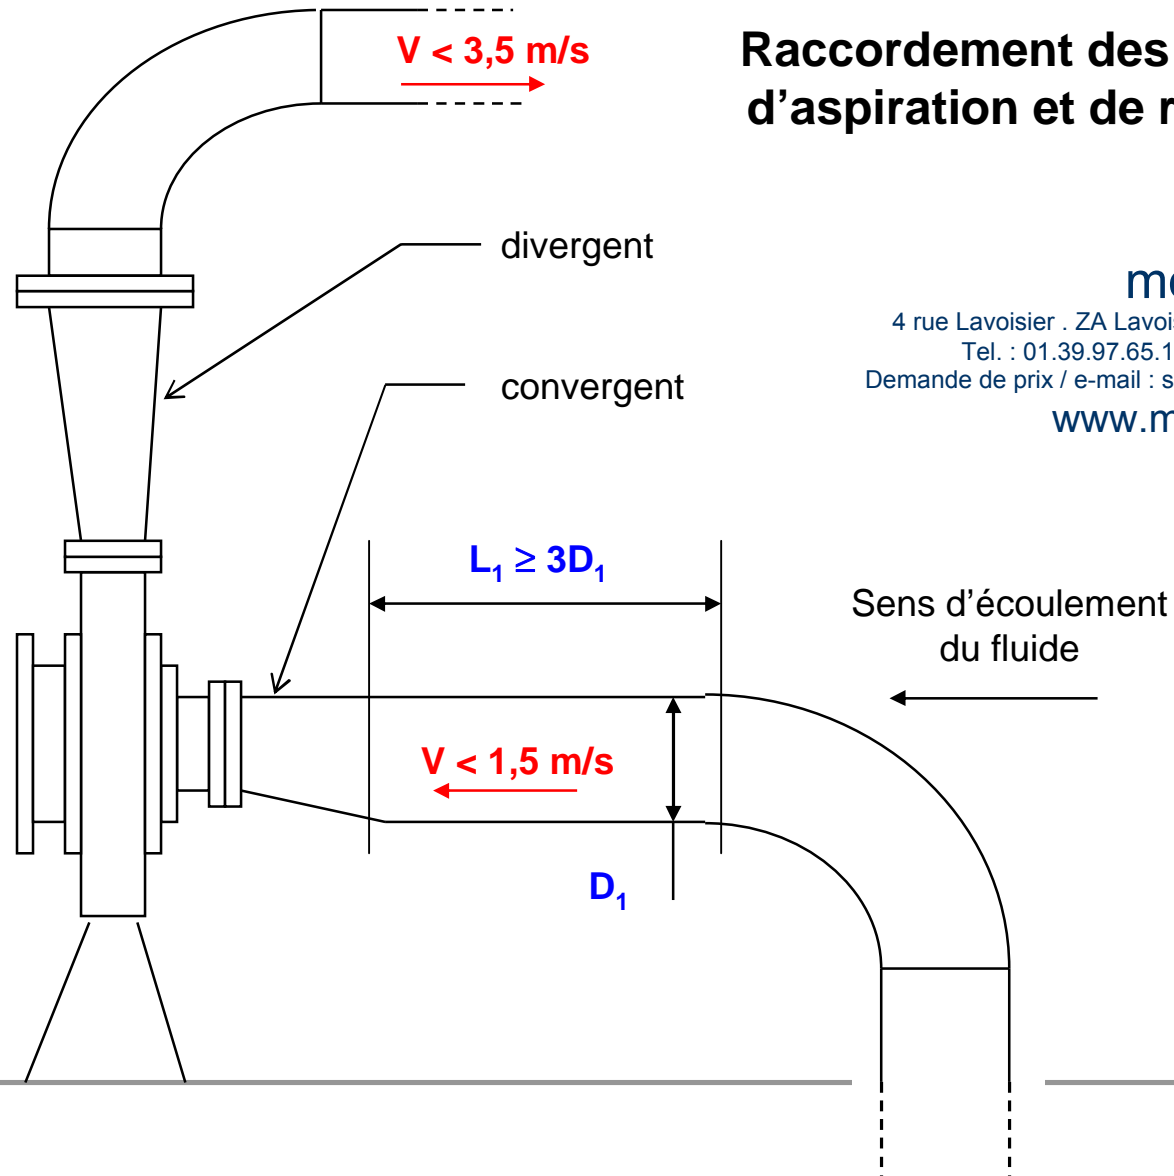

## Raccordement des tuyauteries d'aspiration et de refoulement

motralec

4 rue Lavoisier . ZA Lavoisier . 95223 HERBLAY CEDEX

Tel. : 01.39.97.65.10 / Fax. : 01.39.97.68.48

Demande de prix / e-mail : [service-commercial@motralec.com](mailto:service-commercial@motralec.com)