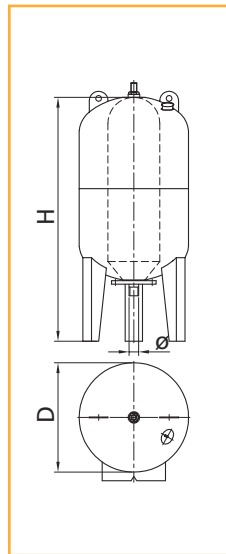

# Réservoirs à vessie interchangeable conformes à la norme européenne 97-23

ACCESSOIRES  
HYDRAULIQUES

R1

TYPE	Capacité (L)	PS maxi	Désignation (mm)					Poids kg	PRIX H.T. €	REFERENCE	PRIX H.T. €	REFERENCE vessie de rechange
			D	Dtot	H	HO	Ø					
Ballon Ultra Pro 8 vert	8	10	199			355	1" G			58 59 570 •		-
Ballon Ultra Pro 24sp	24	8	362			355	1" G	4,6		58 59 580 •		58 59 730
Ballon Ultra Pro 50hor	50	10		410		560	1" G	13		58 59 590 •		58 59 740
Ballon Ultra Pro 60hor	60	10		410		640	1" G	14,5		58 59 600 •		58 59 750
Ballon Ultra Pro 80hor	80	10		480		640	1" G	18		58 59 610		58 59 750
Ballon Ultra Pro 100hor	100	10		480		730	1" G	19		58 59 620 •		58 59 760
Ballon Ultra Pro 200hor	200	10		580		985	1"1/2G	44		58 59 630 •		58 59 770
Ballon Ultra Pro 300hor	300	10		660		1140	1"1/2G	55,5		58 59 640		58 59 780
Ballon Ultra Pro 60 vert	60	10	380		860		1" G	15,5		58 59 650 •		58 59 750
Ballon Ultra Pro 80 vert	80	8	450		830		1" G	17,5		58 59 660 •		58 59 750
Ballon Ultra Pro 100 vert	100	10	450		910		1" G	21		58 59 670 •		58 59 760
Ballon Ultra Pro 200 vert	200	10	450		1235		1"1/2G	47,5		58 59 680 •		58 59 770
Ballon Ultra Pro 300 vert	300	10	550		1365		1"1/2G	58,8		58 59 690 •		58 59 780
Ballon Ultra Pro 500 vert	500	10	630		1560		1"1/2G	85,1		58 59 700 •		58 59 790
Ballon Ultra Pro 750 vert	750	8	750		2075		1"1/2G			58 59 710		58 59 800
Ballon Ultra Pro 1000 vert	1000	8	850		2100		1"1/2G	209		58 59 720		58 59 800