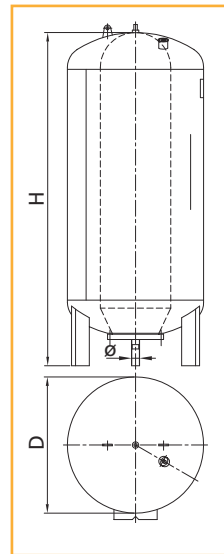

# Réservoirs à vessie interchangeable conformes à la norme européenne 97-23

ACCESSOIRES  
HYDRAULIQUES

R1

TYPE	Capacité (L)	PS maxi	Désignation (mm)					Poids kg	PRIX H.T. €	REFERENCE	PRIX H.T. €	REFERENCE vessie de rechange
			D	Dtot	H	HO	Ø					
Ballon Ultra Pro 8 vert	8	10	199			355	1" G			58 59 570 •		-
Ballon Ultra Pro 24sp	24	8	362			355	1" G	4,6		58 59 580 •		58 59 730
Ballon Ultra Pro 50hor	50	10		410		560	1" G	13		58 59 590 •		58 59 740
Ballon Ultra Pro 60hor	60	10		410		640	1" G	14,5		58 59 600 •		58 59 750
Ballon Ultra Pro 80hor	80	10		480		640	1" G	18		58 59 610		58 59 750
Ballon Ultra Pro 100hor	100	10		480		730	1" G	19		58 59 620 •		58 59 760
Ballon Ultra Pro 200hor	200	10		580		985	1"1/2G	44		58 59 630 •		58 59 770
Ballon Ultra Pro 300hor	300	10		660		1140	1"1/2G	55,5		58 59 640		58 59 780
Ballon Ultra Pro 60 vert	60	10	380		860		1" G	15,5		58 59 650 •		58 59 750
Ballon Ultra Pro 80 vert	80	8	450		830		1" G	17,5		58 59 660 •		58 59 750
Ballon Ultra Pro 100 vert	100	10	450		910		1" G	21		58 59 670 •		58 59 760
Ballon Ultra Pro 200 vert	200	10	450		1235		1"1/2G	47,5		58 59 680 •		58 59 770
Ballon Ultra Pro 300 vert	300	10	550		1365		1"1/2G	58,8		58 59 690 •		58 59 780
Ballon Ultra Pro 500 vert	500	10	630		1560		1"1/2G	85,1		58 59 700 •		58 59 790
Ballon Ultra Pro 750 vert	750	8	750		2075		1"1/2G			58 59 710		58 59 800
Ballon Ultra Pro 1000 vert	1000	8	850		2100		1"1/2G	209		58 59 720		58 59 800