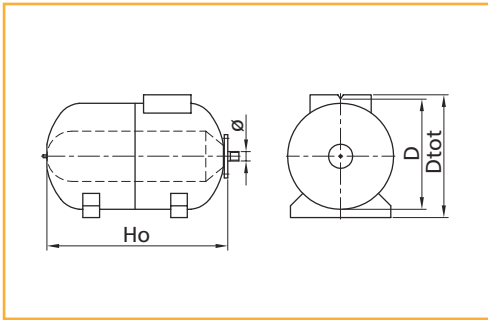

# Réservoirs à vessie interchangeable conformes à la norme européenne 97-23

ACCESSOIRES  
HYDRAULIQUES

R1

TYPE	Capacité (L)	PS maxi	Désignation (mm)					Poids kg	PRIX H.T. €	REFERENCE	PRIX H.T. €	REFERENCE vessie de rechange
			D	Dtot	H	HO	Ø					
Ballon Ultra Pro 8 vert	8	10	199			355	1" G			58 59 570 •		-
Ballon Ultra Pro 24sp	24	8	362			355	1" G	4,6		58 59 580 •		58 59 730
Ballon Ultra Pro 50hor	50	10		410		560	1" G	13		58 59 590 •		58 59 740
Ballon Ultra Pro 60hor	60	10		410		640	1" G	14,5		58 59 600 •		58 59 750
Ballon Ultra Pro 80hor	80	10		480		640	1" G	18		58 59 610		58 59 750
Ballon Ultra Pro 100hor	100	10		480		730	1" G	19		58 59 620 •		58 59 760
Ballon Ultra Pro 200hor	200	10		580		985	1"1/2G	44		58 59 630 •		58 59 770
Ballon Ultra Pro 300hor	300	10		660		1140	1"1/2G	55,5		58 59 640		58 59 780
Ballon Ultra Pro 60 vert	60	10	380		860		1" G	15,5		58 59 650 •		58 59 750
Ballon Ultra Pro 80 vert	80	8	450		830		1" G	17,5		58 59 660 •		58 59 750
Ballon Ultra Pro 100 vert	100	10	450		910		1" G	21		58 59 670 •		58 59 760
Ballon Ultra Pro 200 vert	200	10	450		1235		1"1/2G	47,5		58 59 680 •		58 59 770
Ballon Ultra Pro 300 vert	300	10	550		1365		1"1/2G	58,8		58 59 690 •		58 59 780
Ballon Ultra Pro 500 vert	500	10	630		1560		1"1/2G	85,1		58 59 700 •		58 59 790
Ballon Ultra Pro 750 vert	750	8	750		2075		1"1/2G			58 59 710		58 59 800
Ballon Ultra Pro 1000 vert	1000	8	850		2100		1"1/2G	209		58 59 720		58 59 800