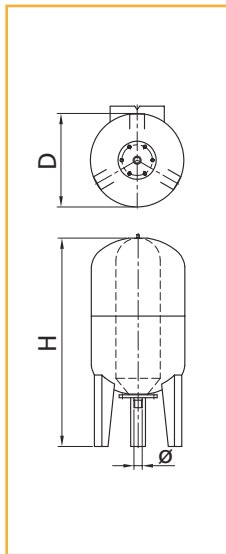

# Réservoirs à vessie interchangeable conformes à la norme européenne 97-23

ACCESSOIRES  
HYDRAULIQUES

R1

TYPE	Capacité (L)	PS maxi	Désignation (mm)					Poids kg	PRIX H.T. €	REFERENCE	PRIX H.T. €	REFERENCE vessie de rechange
			D	Dtot	H	HO	Ø					
Ballon Ultra Pro 8 vert	8	10	199			355	1" G			58 59 570 •		-
Ballon Ultra Pro 24sp	24	8	362			355	1" G	4,6		58 59 580 •		58 59 730
Ballon Ultra Pro 50hor	50	10		410		560	1" G	13		58 59 590 •		58 59 740
Ballon Ultra Pro 60hor	60	10		410		640	1" G	14,5		58 59 600 •		58 59 750
Ballon Ultra Pro 80hor	80	10		480		640	1" G	18		58 59 610		58 59 750
Ballon Ultra Pro 100hor	100	10		480		730	1" G	19		58 59 620 •		58 59 760
Ballon Ultra Pro 200hor	200	10		580		985	1"1/2G	44		58 59 630 •		58 59 770
Ballon Ultra Pro 300hor	300	10		660		1140	1"1/2G	55,5		58 59 640		58 59 780
Ballon Ultra Pro 60 vert	60	10	380		860		1" G	15,5		58 59 650 •		58 59 750
Ballon Ultra Pro 80 vert	80	8	450		830		1" G	17,5		58 59 660 •		58 59 750
Ballon Ultra Pro 100 vert	100	10	450		910		1" G	21		58 59 670 •		58 59 760
Ballon Ultra Pro 200 vert	200	10	450		1235		1"1/2G	47,5		58 59 680 •		58 59 770
Ballon Ultra Pro 300 vert	300	10	550		1365		1"1/2G	58,8		58 59 690 •		58 59 780
Ballon Ultra Pro 500 vert	500	10	630		1560		1"1/2G	85,1		58 59 700 •		58 59 790
Ballon Ultra Pro 750 vert	750	8	750		2075		1"1/2G			58 59 710		58 59 800
Ballon Ultra Pro 1000 vert	1000	8	850		2100		1"1/2G	209		58 59 720		58 59 800