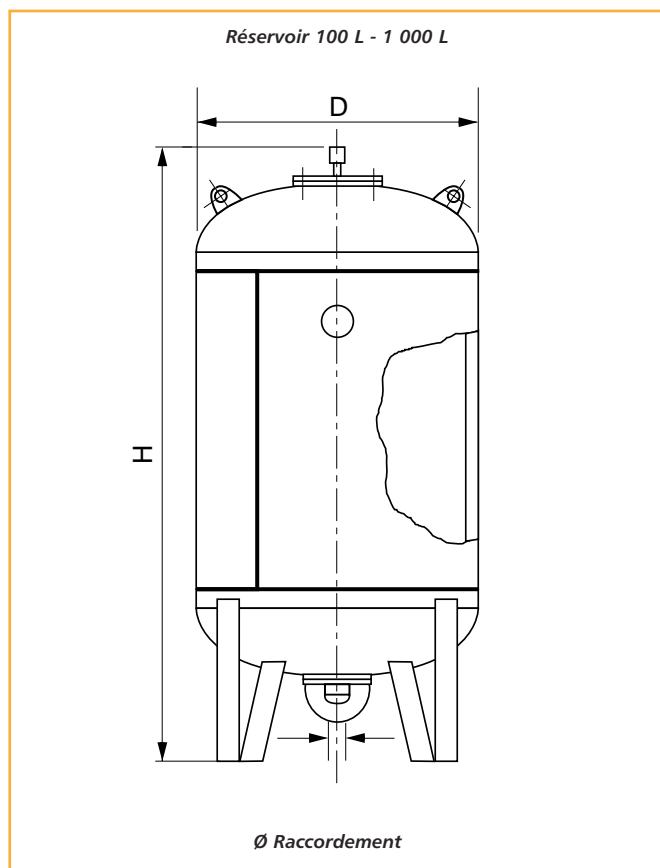

• Produit disponible sur stock

**R1**

Capacité (L)	PS maxi	H	L	D	Ø Raccord	Désignation	PRIX H.T. €	REFERENCE	PRIX H.T. €	REFERENCE vessie de recharge
<b>Avec certificat d'épreuve du service des mines 7 bar</b>										
100	4	710	—	630	40/49 F			54 12 512		54 09 580
200	4	1020	—	630	40/49 F			Nous consulter		54 09 590
300	4	1435	—	630	40/49 F			54 12 552		54 09 600
500	4	2065	—	630	40/49 F			54 12 572		54 09 610
<b>Avec certificat d'épreuve du service des mines 15 bar</b>										
100	10	760	—	630	40/49 F			54 12 522 •		59 00 600
200	10	1095	—	630	40/49 F			54 12 542 •		59 00 610
300	10	1485	—	630	40/49 F			54 12 562 •		59 00 620
500	10	2050	—	630	40/49 F			54 12 582		59 00 630
750	10	1900	—	850	40/49 F			54 12 592		59 10 600
1000	10	2310	—	850	40/49 F			54 12 600		59 00 640