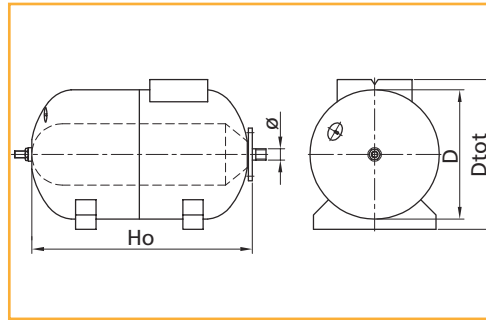

# Réservoirs à vessie interchangeable conformes à la norme européenne 97-23

ACCESSOIRES  
HYDRAULIQUES

R1

TYPE	Capacité (L)	PS maxi	Désignation (mm)					Poids kg	PRIX H.T. €	REFERENCE	PRIX H.T. €	REFERENCE vessie de rechange
			D	Dtot	H	HO	Ø					
Ballon Ultra Pro 8 vert	8	10	199			355	1" G			58 59 570 •		-
Ballon Ultra Pro 24sp	24	8	362			355	1" G	4,6		58 59 580 •		58 59 730
Ballon Ultra Pro 50hor	50	10		410		560	1" G	13		58 59 590 •		58 59 740
Ballon Ultra Pro 60hor	60	10		410		640	1" G	14,5		58 59 600 •		58 59 750
Ballon Ultra Pro 80hor	80	10		480		640	1" G	18		58 59 610		58 59 750
Ballon Ultra Pro 100hor	100	10		480		730	1" G	19		58 59 620 •		58 59 760
Ballon Ultra Pro 200hor	200	10		580		985	1"1/2G	44		58 59 630 •		58 59 770
Ballon Ultra Pro 300hor	300	10		660		1140	1"1/2G	55,5		58 59 640		58 59 780
Ballon Ultra Pro 60 vert	60	10	380		860		1" G	15,5		58 59 650 •		58 59 750
Ballon Ultra Pro 80 vert	80	8	450		830		1" G	17,5		58 59 660 •		58 59 750
Ballon Ultra Pro 100 vert	100	10	450		910		1" G	21		58 59 670 •		58 59 760
Ballon Ultra Pro 200 vert	200	10	450		1235		1"1/2G	47,5		58 59 680 •		58 59 770
Ballon Ultra Pro 300 vert	300	10	550		1365		1"1/2G	58,8		58 59 690 •		58 59 780
Ballon Ultra Pro 500 vert	500	10	630		1560		1"1/2G	85,1		58 59 700 •		58 59 790
Ballon Ultra Pro 750 vert	750	8	750		2075		1"1/2G			58 59 710		58 59 800
Ballon Ultra Pro 1000 vert	1000	8	850		2100		1"1/2G	209		58 59 720		58 59 800