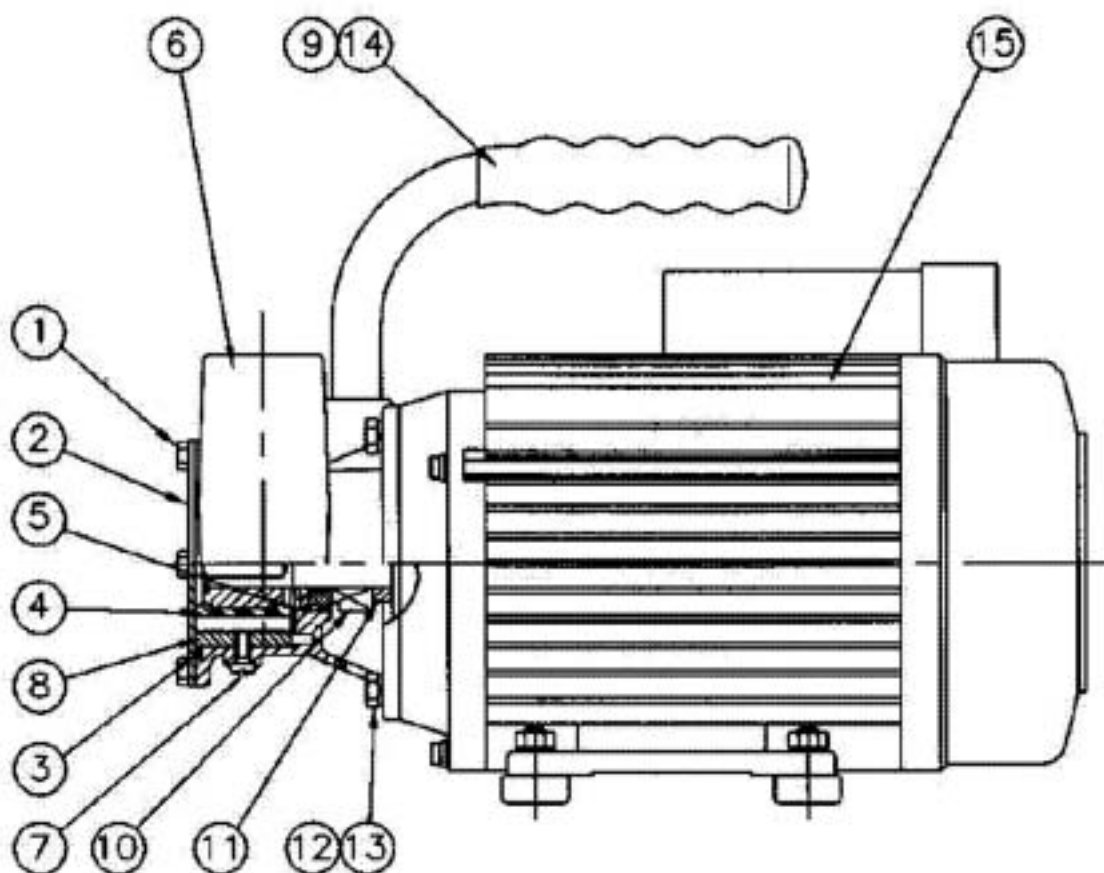

53040

Rep	Désignation	Qte
1*	Vis	4
2	couvercle	1
3	Joint	1
4*	Impulseur	1
5	plaque d'usure	1
6	Corps	1
7	Vis de came	1
8	Came	1
9	Poignée	1
10*	Garniture mécanique	1
11	Entretoise	1
12	Vis de corps	4
13	Rondelles	4
14	Manchon de poignée	1
15	Moteur 230V/50Hz	1

Série 53040

Série 53080

Rep	Désignation	Qte
1*	Vis	4
2	couvercle	1
3	Joint	1
4*	Impulseur	1
5	plaque d'usure	1
6	Corps	1
7	Vis de came	1
8	Came	1
9	Poignée	1
10*	Garniture mécanique	1
11	Entretoise	1
12	Vis de corps	4
13	Rondelles	4
14	Manchon de poignée	1
15	Moteur 230V/50Hz	1

Série 53080