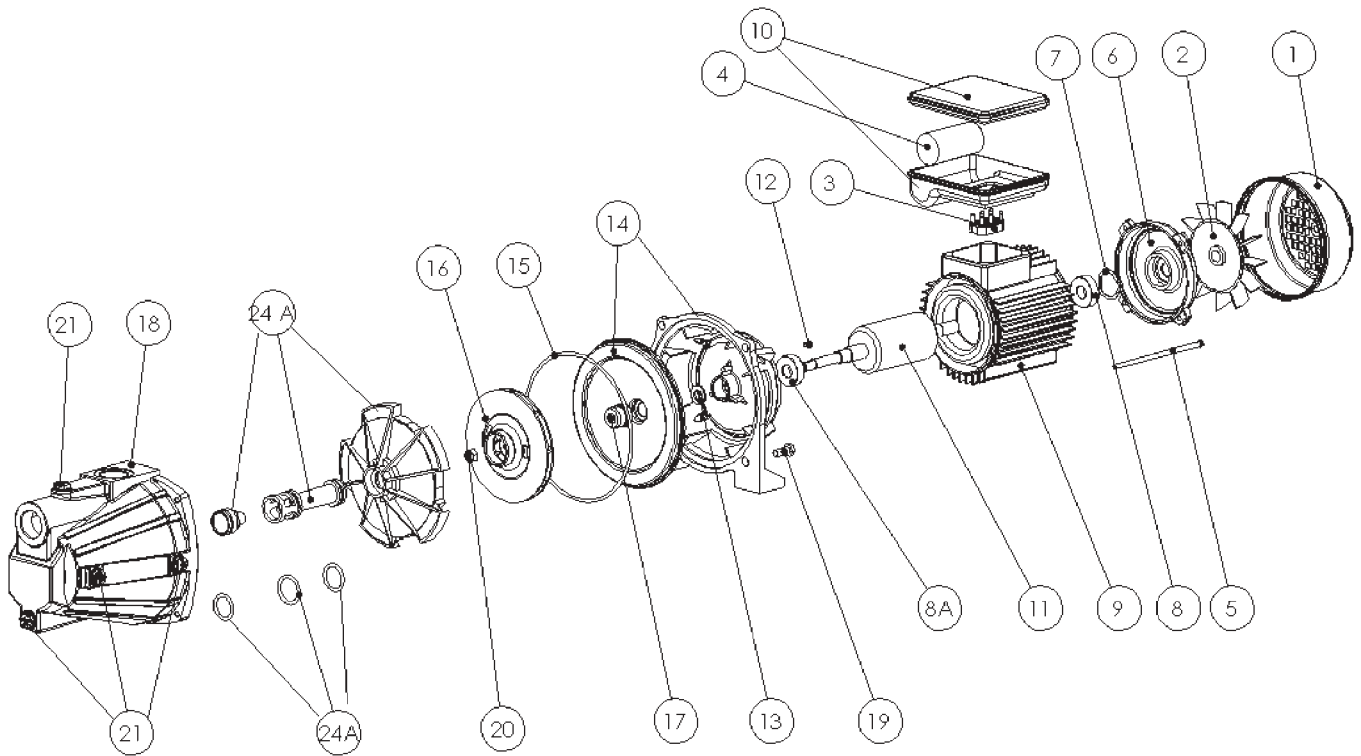

Pompes autoamorçantes pour eau claire monocellulaires et bicellulaires

**JET
FONTE**

Séries JET

REP.	Description	Qté	JET 60 M	JET 80 M	JET 100 M	JET 100 T	JET 120 M	JET 120 T	JET 200 M	JET 200 T
			5850550	5850290	5850300	5850310	5850320	5850330	5850340	5850350
			0,44	0,59	0,74	0,74	0,88	0,88	1,47	1,47
			Puissance							
1	Couvercle de ventilateur	1	5851280	5851290	5851290	5851290	5851290	5851290	5851300	5851300
2	Ventilateur	1	5851310	5851320	5851320	5851320	5851320	5851320	5851340	5851340
4	Condensateur	1	5851350	5851360	5851370		5851380		5851410	
10	Protection de condensateur	1	5851420	5851420	5851420	5851430	5851420	5851430	5851440	5851450
12	Clavette	1	5851460	5851460	5851460	5851460	5851460	5851460	5851470	5851470
15	Joint thorique	1	5851480	5851480	5851480	5851480	5851480	5851480	5851490	5851490
16	Roue noryl	1	5851510	5851520	5851530	5851530	5851540	5851540	5851580	5851580
17	Garniture mécanique	1	5851590	5851590	5851590	5851590	5851590	5851590	5851600	5851600
20	Ecrou	1	5851610	5851610	5851610	5851610	5851610	5851610	5851630	5851630

JET
FONTE

Pompes autoamorçantes
pour eau claire
monocellulaires et bicellulaires

Séries JET