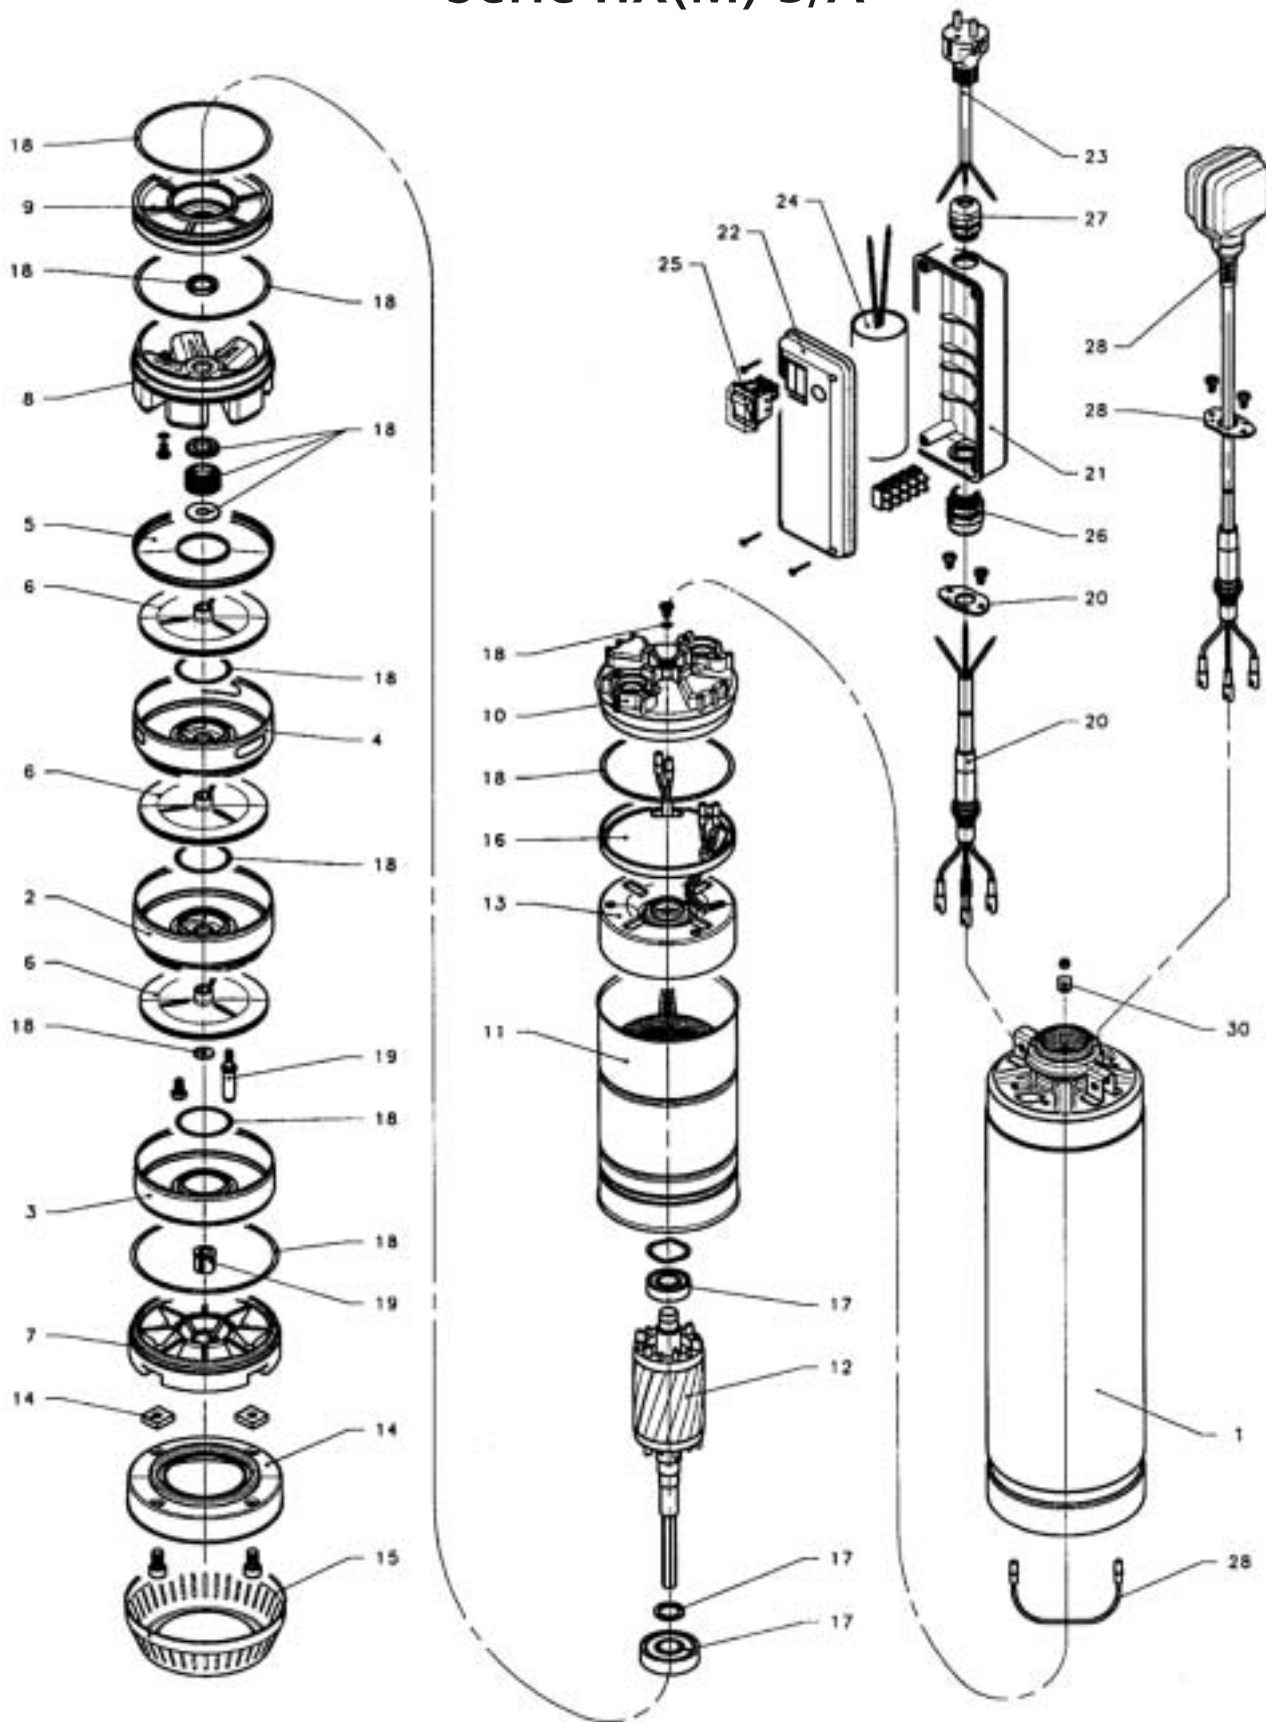

Série HX(M) 3/A

Pompes de puits 5"
pour eau claire

HOLINOX
5"

ITEM N.	DESCRIPTION	Qte	CODICE										
			HX3-5M/A	HX3-5/A	HX3-7M/A	HX3-7/A	HX3-9M/A	HX3-9/A	HX3-11M/A	HX3-11/A			
1	Douille avec tête	1	156404412	156404432	0,75 kW	0,75 kW	0,90 kW	0,90 kW	156404442	1,1 kW	1,1 kW	156404472	
* 2	Diffuseur	2|3|4|5	152800860										
* 3	Boîte étage initial	1	152801020										
* 4	Disque diffuseur dernier étage	1	152801260										
* 5	Disque diffuseur	1	161002510										
* 6	Roue	4|5|6|7	150760410										
7	Support	1	161460400										
8	Tête inférieure	1	151460140										
9	Réhausse de support roulement	1	161430360										
10	Appui supérieur	1	151460152										
11	Douille et redresseur du stator 220-240 50	1	KR0120000	KR0120100	KR0120300	KR0120400	KR0120300	KR0120400	KR0120400	KR0120600	KR0120700	KR0120700	
* 4	Douille et redresseur du stator 380-415 50	1	-	KR0120200	-	KR0120500	-	KR0120500	-	-	KR0120800	KR0120800	
12	Prolongateur axe-rotor-roulement-exagonal	1	155108141	155108140	155108151	155108150	155108161	155108160	155108170	155108170	155108180	155108180	
13	Support de roulement supérieur	1	151401322 [161403700 + 2-156993880										
14	Bride	1	161002820										
15	Support inférieur	4	168500150										
16	Crépine	1	164600410										
17	Protection de connection	1	164260720										
* 17	Kit roulement	1	148992540										
* 18	Joint + kit de joints toriques	1	148992530										
* 19	Kit entretaises	1	148992560										
20	Câble d'alimentation H07RN-F 20MT	1	156994050		156994060							156994060	156994050
	Câble d'alimentation H07RN-F 10MT	1	156994010		156994020							156994020	156994010
21	Boîtier condensateur	1	151460130	-	151460130	-	151460130	-	151460130	-	151460130	-	
22	Couvercle boîtier condensateur	1	164060790	-	164060790	-	164060790	-	164060790	-	164060790	-	
23	Câble d'alimentation avec prise	1	002851518	-	002851518	-	002851518	-	002851518	-	002851518	-	
24	Condensateur	1	002872536	-	002872550	-	002872550	-	002872560	-	002872560	-	
25	Interrupteur	1	002842523	-	002842523	-	002842523	-	002842523	-	002842523	-	
26	Presse-étoupe côté pompe	1	002858706	-	002858706	-	002858706	-	002858706	-	002858706	-	
27	Presse-étoupe côté alimentation	1	002858705	-	002858705	-	002858705	-	002858705	-	002858705	-	
28	flotteur	1	259260070	-	259260070	-	259260070	-	259260070	-	259260070	-	
29	Commutateur de flotteur	1+1	168100470 + 168460430 (modèles w/out float switch)**										
30	Colier de câble	1	002648324										
	Panneau de contrôle : 5-9-11 (21-27)	1	240649880	-	240649660	-	240649660	-	240649660	-	240649670	-	

Série HX(M) 3/A