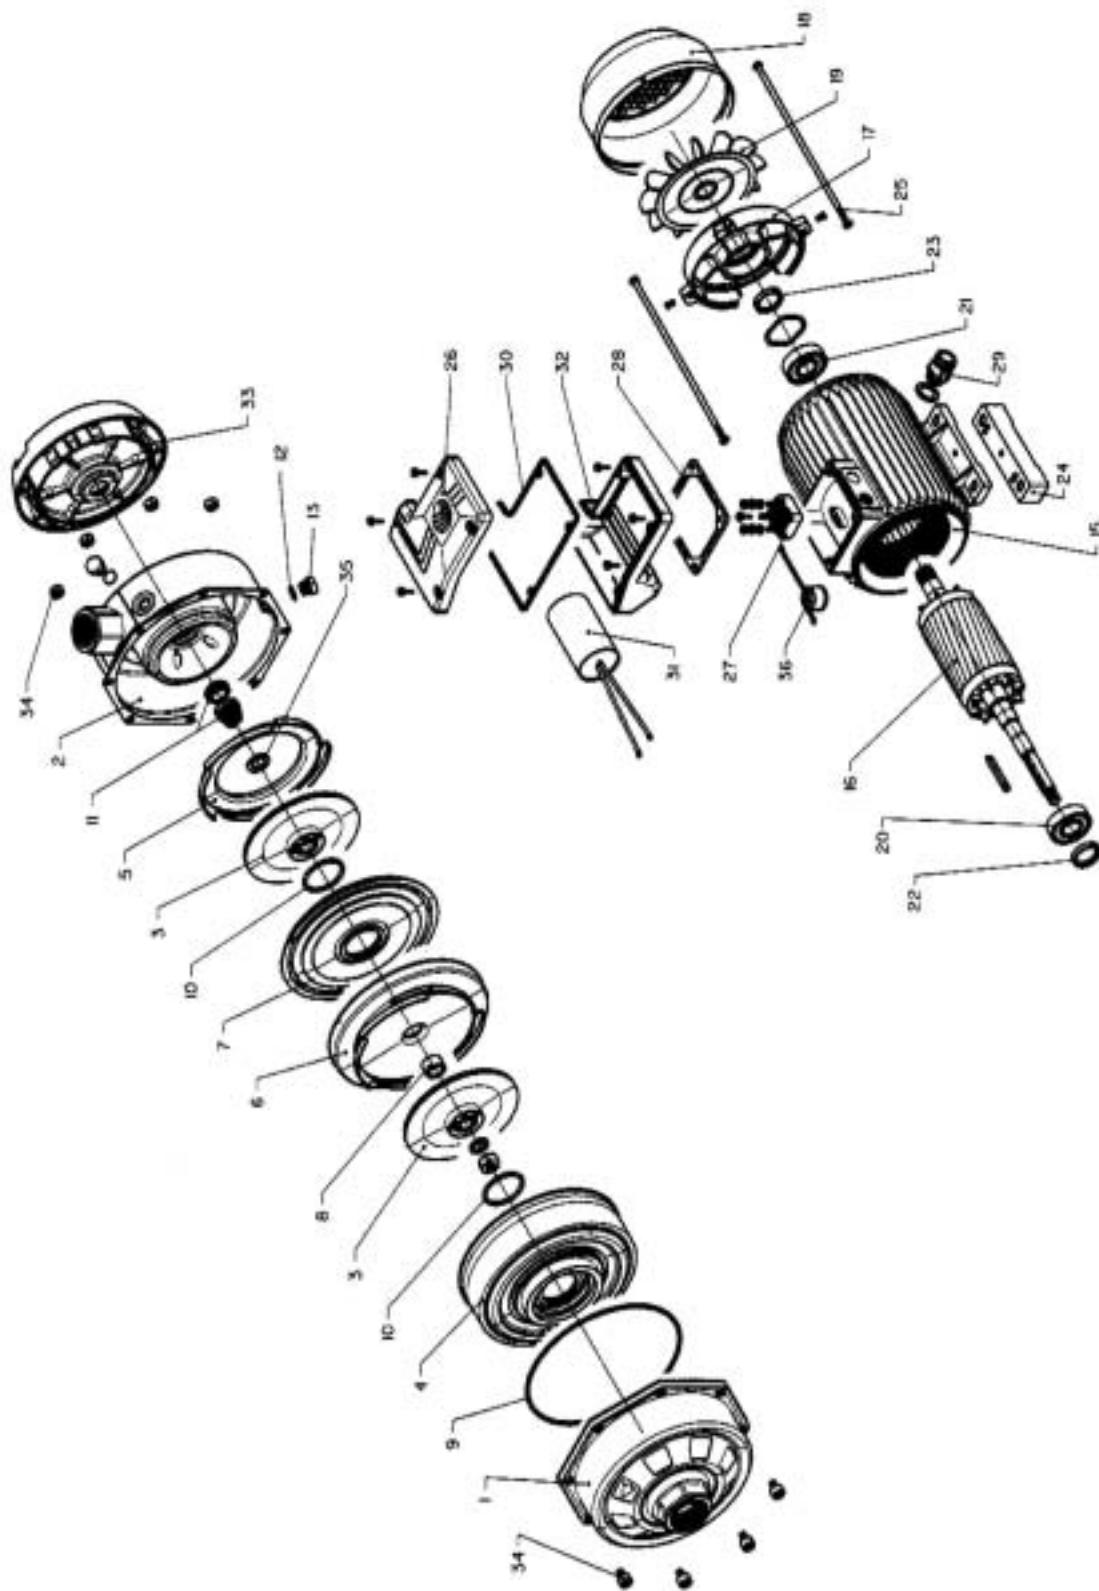

Séries 2CAXM/A

Pompes inox
pour liquides clairs

CLERINOX

ITEM N°	DESCRIPTION	Qté	CODE									
			2CAXM80/7/A	2CAXM80/9/A	2CAXM80/11/A	2CAXM140/11/A	2CAXM140/15/A	2CAXM140/22/A	2CAXM200/22/A			
1	Bride d'aspiration	1	107343000	107343010	107343020	107343030	107343040	107343050	107343060			
			0,75 kW	0,9 kW	1,1 kW	1,1 kW	1,5 kW	2,2 kW	2,2 kW			
					151000381				151000361			
2	Corps de pompe	1	151300681	151300330	151300330	151300780	151300681	151301770	151301770			
3	Roue	1	150700750	150700750	150700760	150700780	150700780	150700790	150700800			
			150700750	150700760	150700770	150700780	150700790	150700790	150700800			
4	Couverture de diffuseur	1	154000270	154000260	154000260	154000270	154000260	154000260	154000151			
5	Dernier étage diffuseur	1	152800650	152800620	152800650	152800650	152800620	152800620	152800530			
6	Diffuseur	1	152800630	152800640	152800640	152800630	152800630	152800640	152800541			
7	Couverture final de diffuseur	1	154000230	154000220	154000220	154000230	154000220	154000220	154000200			
8	Entretoise de roue	1			162502100							
9	Joint torique	1			002221278							
**	Joint torique				002221639							
10	Joint torique	2			002221217							002221223
**	Joint torique				002221624							002221619
11	Garniture mécanique	1				'002228263 + 002228861						
**	Joint mécanique					'002228267 + 002228867						
12	Joint torique	2			002221062							
**	Joint torique				002221603							
13	Bouchon de vidange	2			168400090							
15	Enveloppe moteur avec stator	1	KR0100801	KR0101001		KR0101301	KR0101501	140645700	140645700			
16	Arbre rotor avec roulements	1	155106340	155106370		155106481	155106521	155102110	155102110			
17	Couverture de moteur	1						154030020	154030020			
18	Couverture de ventilateur	1		164260860	164260870			164201910	164201910			
19	Ventilateur	1		140760150	140760160			140760040	140760040			
20	Roulement avant	1		002312707	002312708			002314105	002314105			
21	Roulement arrière	1		002312702	002312708			002314015	002314015			
22	Anneau de joint avant	1						002220720	002220720			
23	Anneau de joint arrière	1						002220720	002220720			
24	Cale d'enveloppe moteur	2						-	-			
25	Tirant	4						167101680	167101680			
26	Couvercle de boîte à bornes	1	154060310		154060320			264060200	264060200			
27	Plaque à bornes	1						158160200	158160200			
			158160340	158160350		158160360	158160370					
28	Garniture de boîte à bornes	1						168061440	168061440			
29	Presse-étoupe	1						002858705	002858705			
30	Garniture de boîte à bornes	1						168061520	168061520			
31	Condensateur	1	150990440	150990450	150990460	150990460	150990480	150990330	150990330			
32	Boîte à bornes	1	151360250	151360260	151360260			261360080	261360080			
33	Adaptateur	1		161430750		161430760		161430042	161430042			
34	Ecrou + vis de la bride d'aspiration	8			167000190 + 002613550							
35	Rondelle à épaulement de roue	1		168300880	-							
36	Protection de surcharge	1			(1)			(2)	(2)			

Séries 2CAXM/A