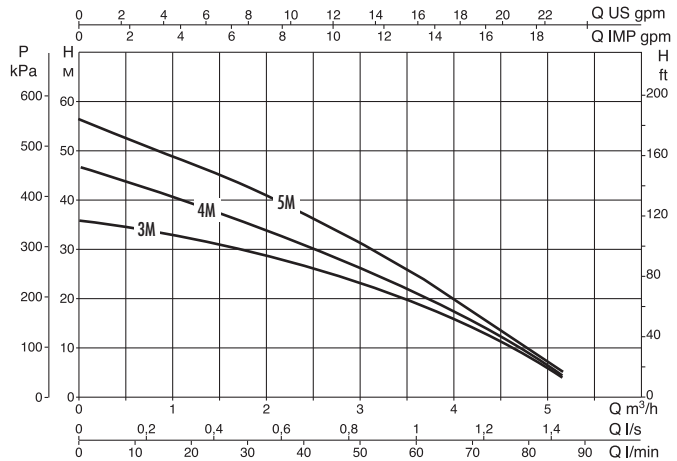

TECHNISCHE GEGEVENS / DONNEES TECHNIQUES

MODEL - MODELE	VOEDING - TENSION 50 Hz	P2 NOMINAAL - P2 NOMINALE		Ø DNA - DNM	KABEL - CABLE m.	Q m³/h	H m
		kW	HP				
BOOSTER SILENT 3 M	1 x 230 V	0,55	0,75	1"	2	0,6-4,2	33-10
BOOSTER SILENT 4 M	1 x 230 V	0,75	1	1"	2	0,6-4,2	43-13
BOOSTER SILENT 5 M	1 x 230 V	1	1,36	1"	2	0,6-4,2	52-16