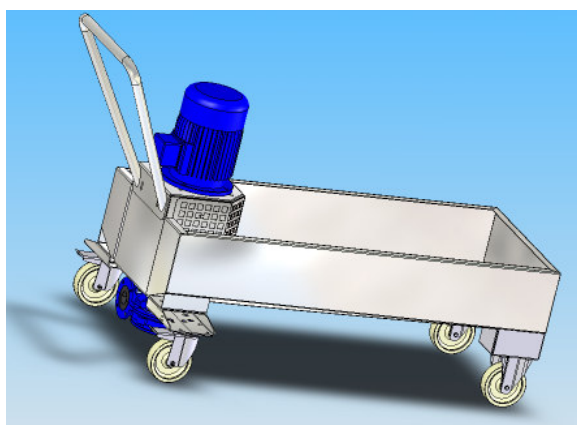

EGM

Vasca per scarico mulino con pompa gommata

(*) Pot. riferite ad acqua alla max portata.

Caratteristiche costruttive e tecniche:

Vasca completamente costruita in acciaio Inox AISI 304, completa di 4 piedi di sostegno. Parte interna vasca, a fondo inclinato per convogliare il prodotto sull'aspirazione della pompa mantenendo il fondo della vasca pulito. Griglia di filtrazione all'interno della vasca in acciaio Inox AISI 304.

Trasmissione di tipo diretto con albero maggiorato con riporto in cromo antiusura.

Corpo esterno pompante in fusione di ghisa lavorato nelle sue parti d'accoppiamento.

Guanti interni pompa in gomma antiusura ad elevato spessore intercambiabili.

Modello	Vasca	KW	Poli
EGM 3/X	600x600	4	4
EGM 3/X	600x950	4	4
EGM 4/X	600X600	5,5	4
EGM 4/X	600X950	5,5	4
EGM 4/X	600X1400	5,5	4
Maggiorazione per potenza		7,5	4
		9,2	4
EGM 5/X	600x600	7,5	4
EGM 5/X	600x950	7,5	4
EGM 5/X	600X1400	7,5	4
Maggiorazione per potenza		9,2	4
		11	4
EGM 6/X	600X1400	18,5	4
EGM 6/X	900X1800	18,5	4
EGM 8/X	600X1400	18,5	4
EGM 8/X	900X1800	18,5	4

VANTAGGI

Questa elettropompa gommata con vasca consente l'utilizzo in impianti dove il flusso del prodotto non è costante. Può lavorare anche con piccole quantità di prodotto. La costruzione particolare di questa pompa consente di funzionare anche a secco.