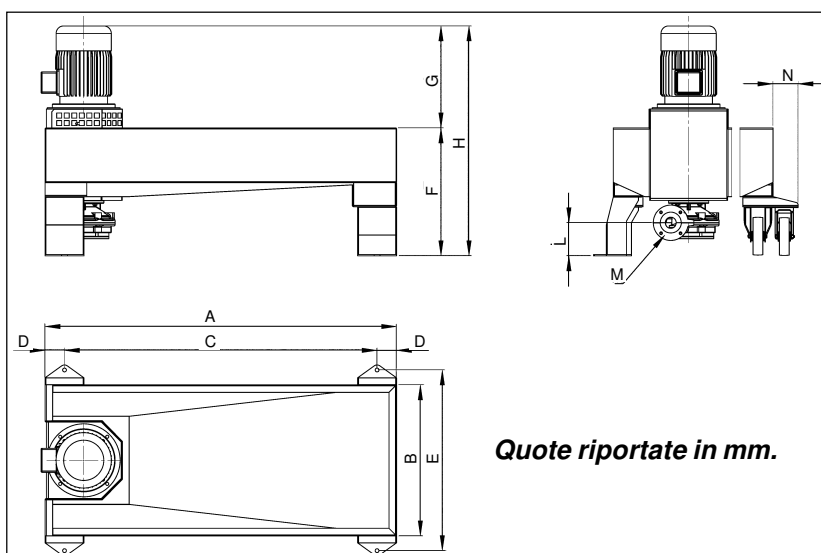

EGM

Vasca per scarico mulino con pompa gommata

(*) Pot. riferite ad acqua alla max portata.

Caratteristiche costruttive e tecniche:

Vasca completamente costruita in acciaio Inox AISI 304, completa di 4 piedi di sostegno. Parte interna vasca, a fondo inclinato per convogliare il prodotto sull'aspirazione della pompa mantenendo il fondo della vasca pulito. Griglia di filtrazione all'interno della vasca in acciaio Inox AISI 304.

Trasmissione di tipo diretto con albero maggiorato con riporto in cromo antiusura.

Corpo esterno pompante in fusione di ghisa lavorato nelle sue parti d'accoppiamento.

Guanti interni pompa in gomma antiusura ad elevato spessore intercambiabili.

Modello	Vasca	KW	Poli
EGM 3/X	600x600	4	4
EGM 3/X	600x950	4	4
EGM 4/X	600X600	5,5	4
EGM 4/X	600X950	5,5	4
EGM 4/X	600X1400	5,5	4
Maggiorazione per potenza		7,5	4
		9,2	4
EGM 5/X	600x600	7,5	4
EGM 5/X	600x950	7,5	4
EGM 5/X	600X1400	7,5	4
Maggiorazione per potenza		9,2	4
		11	4
EGM 6/X	600X1400	18,5	4
EGM 6/X	900X1800	18,5	4
EGM 8/X	600X1400	18,5	4
EGM 8/X	900X1800	18,5	4