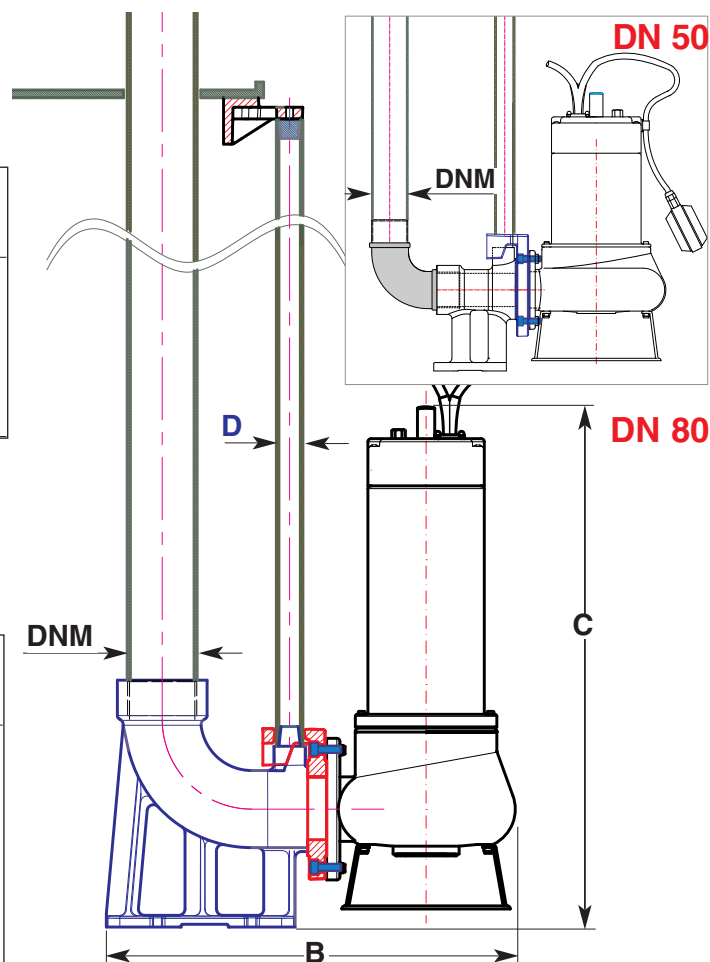

**SISTEMI DI DISCESA (DN 50) PER IMPIANTI FISSI**  
**DOWN STROKE GUIDE RAIL SYSTEM (DN 50)**  
**FOR FIXED PLANTS**

MODELLO / MODEL	DIMENSIONI POMPA in mm. PUMP DIMENSIONS in mm.			ø solidi ø solids (mm)	D
	DNM	B	C		
SKIPPER 80F M	2"	400	405	45	3/4"
SKIPPER 80F T	2"	400	405	45	
SKIPPER 100F M	2"	400	405	45	
SKIPPER 100F T	2"	400	405	45	

**SISTEMI DI DISCESA (DN 80) PER IMPIANTI FISSI**  
**DOWN STROKE GUIDE RAIL SYSTEM (DN80)**  
**FOR FIXED PLANTS**

MODELLO / MODEL	DIMENSIONI POMPA in mm. PUMP DIMENSIONS in mm.			ø solidi ø solids (mm)	D
	DNM	B	C		
SKIPPER 150F M	3"	520	497	60	1"
SKIPPER 150F T	3"	520	497	60	
SKIPPER 200F M	3"	520	497	60	
SKIPPER 200F T	3"	520	497	60	
SKIPPER 300F T	3"	520	539	80	
SKIPPER 400F T	3"	520	665	80	

**SERIE SERIES RIVER / TENAX 150F - 200F - 300F - 400F - 600F MONOCANALI SINGLE CHANNEL**

**SISTEMI DI DISCESA (DN 80) PER IMPIANTI FISSI**  
**DOWN STROKE GUIDE RAIL SYSTEM (DN 80) FOR FIXED PLANTS**

MODELLO / MODEL	DIMENSIONI POMPA PUMP DIMENSIONS in mm.			ø solidi ø solids (mm)	D
	DNM	B	C		
RIVER 150F a M	3"	475	514	50	1"
RIVER 150F a T	3"	475	514	50	
RIVER 200F a M	3"	475	514	60	
RIVER 200F a T	3"	475	514	60	
RIVER 300F c T	3"	528	671	50	
RIVER 400F c T	3"	528	671	50	
RIVER 600F c T	3"	528	671	50	

**SISTEMI DI DISCESA (DN 80) PER IMPIANTI FISSI**  
**DOWN STROKE GUIDE RAIL SYSTEM (DN 80)**  
**FOR FIXED PLANTS**

MODELLO / MODEL	DIMENSIONI POMPA in mm/ PUMP DIMENSIONS in mm.			ø solidi ø solids (mm)	D
	DNM	B	C		
TENAX 150F a M	3"	466	597	50	1"
TENAX 150F a T	3"	466	597	50	
TENAX 200F a M	3"	466	597	60	
TENAX 200F a T	3"	466	597	60	
TENAX 300F c T	3"	470	686	50	
TENAX 400F c T	3"	470	686	50	
TENAX 600F c T	3"	470	686	50	