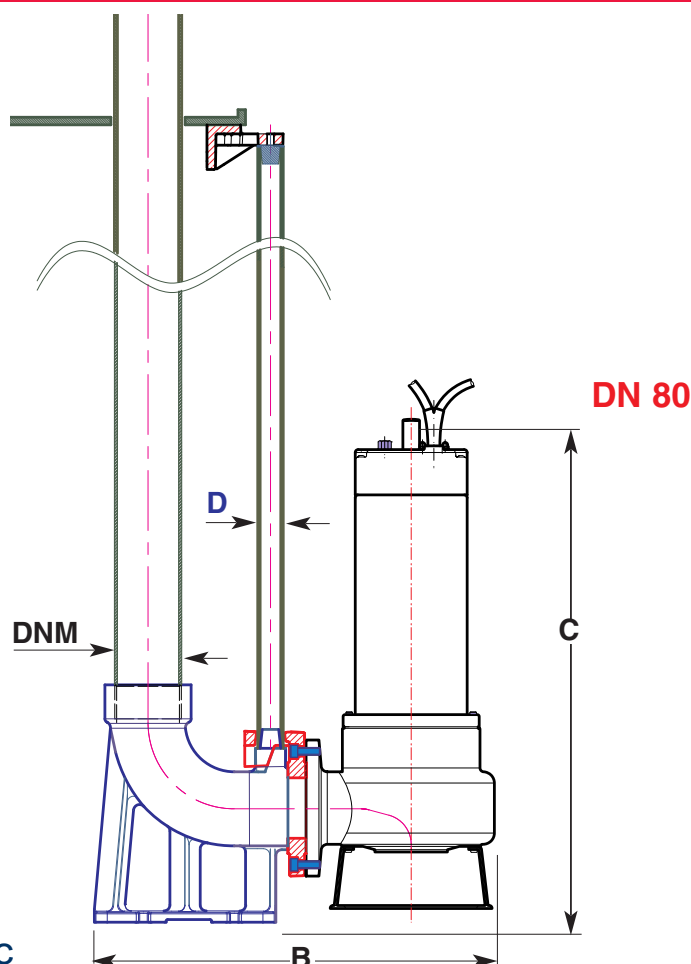

**SISTEMI DI DISCESA (DN 80) PER IMPIANTI FISSI**  
**DOWN STROKE GUIDE RAIL SYSTEM (DN80)**  
**FOR FIXED PLANTS**

MODELLO / MODEL	DIMENSIONI POMPA in mm. PUMP DIMENSIONS in mm.			ø solidi ø solids (mm)	D
	DNM	B	C		
SKIPPER 150F M	3"	520	497	60	1"
SKIPPER 150F T	3"	520	497	60	
SKIPPER 200F M	3"	520	497	60	
SKIPPER 200F T	3"	520	497	60	
SKIPPER 300F T	3"	520	539	80	
SKIPPER 400F T	3"	520	665	80	

**SERIE SERIES RIVER / TENAX 150F - 200F - 300F - 400F - 600F MONOCANALI SINGLE CHANNEL**

**SISTEMI DI DISCESA (DN 80) PER IMPIANTI FISSI**  
**DOWN STROKE GUIDE RAIL SYSTEM (DN 80) FOR FIXED PLANTS**

MODELLO / MODEL	DIMENSIONI POMPA PUMP DIMENSIONS in mm.			ø solidi ø solids (mm)	D
	DNM	B	C		
RIVER 150F a M	3"	475	514	50	1"
RIVER 150F a T	3"	475	514	50	
RIVER 200F a M	3"	475	514	60	
RIVER 200F a T	3"	475	514	60	
RIVER 300F c T	3"	528	671	50	
RIVER 400F c T	3"	528	671	50	
RIVER 600F c T	3"	528	671	50	

**SISTEMI DI DISCESA (DN 80) PER IMPIANTI FISSI**  
**DOWN STROKE GUIDE RAIL SYSTEM (DN 80)**  
**FOR FIXED PLANTS**

MODELLO / MODEL	DIMENSIONI POMPA in mm/ PUMP DIMENSIONS in mm.			ø solidi ø solids (mm)	D
	DNM	B	C		
TENAX 150F a M	3"	466	597	50	1"
TENAX 150F a T	3"	466	597	50	
TENAX 200F a M	3"	466	597	60	
TENAX 200F a T	3"	466	597	60	
TENAX 300F c T	3"	470	686	50	
TENAX 400F c T	3"	470	686	50	
TENAX 600F c T	3"	470	686	50	

\*..c Monocanale chiusa / Close single channel

\*..a Monocanale aperta / Open single channel

D = DIMENSIONI TUBI DISCESA / DOWN TUBES DIMENSIONS

**motralec**

4 rue Lavoisier . ZA Lavoisier . 95223 HERBLAY CEDEX