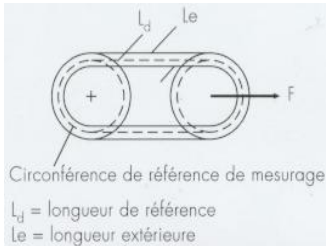

COURROIES XPC

Produit	Code Article	Type	Section	Longueur
Courroie	TCOUXPC-2120-23MMX18MM	XPC	23MMX18MM	2120
Courroie	TCOUXPC-2240-23MMX18MM	XPC	23MMX18MM	2240
Courroie	TCOUXPC-2360-23MMX18MM	XPC	23MMX18MM	2360
Courroie	TCOUXPC-2500-23MMX18MM	XPC	23MMX18MM	2500
Courroie	TCOUXPC-2650-23MMX18MM	XPC	23MMX18MM	2650
Courroie	TCOUXPC-3000-23MMX18MM	XPC	23MMX18MM	3000
Courroie	TCOUXPC-3150-23MMX18MM	XPC	23MMX18MM	3150
Courroie	TCOUXPC-3350-23MMX18MM	XPC	23MMX18MM	3350
Courroie	TCOUXPC-3550-23MMX18MM	XPC	23MMX18MM	3550
Courroie	TCOUXPC-3750-23MMX18MM	XPC	23MMX18MM	3750
Courroie	TCOUXPC-4000-23MMX18MM	XPC	23MMX18MM	4000
Courroie	TCOUXPC-4750-23MMX18MM	XPC	23MMX18MM	4750

	XPC
Section nominale W x T (mm)	23 x 18
Largeur de référence Wd (mm)	19
Masse linéaire (g/m)	360
Diamètre minimum d'enroulement (mm)	140
Le - Ld (mm)	30