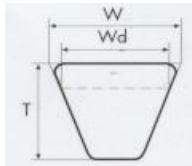

COURROIES XPC

Produit	Code Article	Type	Section	Longueur
Courroie	TCOUXPC-2120-23MMX18MM	XPC	23MMX18MM	2120
Courroie	TCOUXPC-2240-23MMX18MM	XPC	23MMX18MM	2240
Courroie	TCOUXPC-2360-23MMX18MM	XPC	23MMX18MM	2360
Courroie	TCOUXPC-2500-23MMX18MM	XPC	23MMX18MM	2500
Courroie	TCOUXPC-2650-23MMX18MM	XPC	23MMX18MM	2650
Courroie	TCOUXPC-3000-23MMX18MM	XPC	23MMX18MM	3000
Courroie	TCOUXPC-3150-23MMX18MM	XPC	23MMX18MM	3150
Courroie	TCOUXPC-3350-23MMX18MM	XPC	23MMX18MM	3350
Courroie	TCOUXPC-3550-23MMX18MM	XPC	23MMX18MM	3550
Courroie	TCOUXPC-3750-23MMX18MM	XPC	23MMX18MM	3750
Courroie	TCOUXPC-4000-23MMX18MM	XPC	23MMX18MM	4000
Courroie	TCOUXPC-4750-23MMX18MM	XPC	23MMX18MM	4750

	XPC
Section nominale W x T (mm)	23 x 18
Largeur de référence Wd (mm)	19
Masse linéaire (g/m)	360
Diamètre minimum d'enroulement (mm)	140
Le - Ld (mm)	30