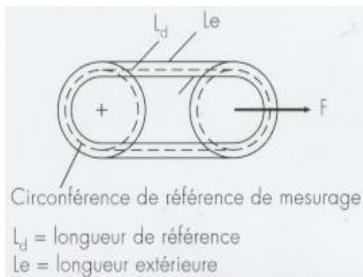

	SPB
Section nominale W x T (mm)	16,3 x 13
Largeur de référence Wd (mm)	14
Masse linéaire (g/m)	194
Diamètre minimum d'enroulement (mm)	140
$L_e - L_d$ (mm)	22