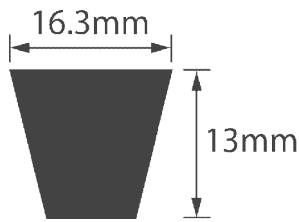

COURROIES SPB

Produit	Code Article	Type	Section	Longueur
Courroie	TCOUSPB4750-16,3MMX13MM	SPB	16,3MMX13MM	4750
Courroie	TCOUSPB4870-16,3MMX13MM	SPB	16,3MMX13MM	4870
Courroie	TCOUSPB5000-16,3MMX13MM	SPB	16,3MMX13MM	5000
Courroie	TCOUSPB5300-16,3MMX13MM	SPB	16,3MMX13MM	5300
Courroie	TCOUSPB5600-16,3MMX13MM	SPB	16,3MMX13MM	5600
Courroie	TCOUSPB6000-16,3MMX13MM	SPB	16,3MMX13MM	6000
Courroie	TCOUSPB6300-16,3MMX13MM	SPB	16,3MMX13MM	6300
Courroie	TCOUSPB6700-16,3MMX13MM	SPB	16,3MMX13MM	6700
Courroie	TCOUSPB7100-16,3MMX13MM	SPB	16,3MMX13MM	7100
Courroie	TCOUSPB7500-16,3MMX13MM	SPB	16,3MMX13MM	7500
Courroie	TCOUSPB8000-16,3MMX13MM	SPB	16,3MMX13MM	8000