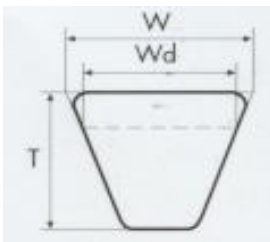

	SPB
Section nominale W x T (mm)	16,3 x 13
Largeur de référence Wd (mm)	14
Masse linéaire (g/m)	194
Diamètre minimum d'enroulement (mm)	140
$L_e - L_d$ (mm)	22