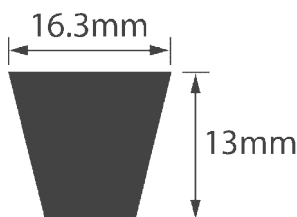

COURROIES SPB

	SPB
Section nominale W x T (mm)	16,3 x 13
Largeur de référence Wd (mm)	14
Masse linéaire (g/m)	194
Diamètre minimum d'enroulement (mm)	140
$L_e - L_d$ (mm)	22