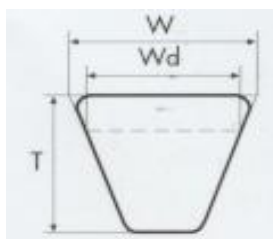

COURROIES SPB

	SPB
Section nominale W x T (mm)	16,3 x 13
Largeur de référence Wd (mm)	14
Masse linéaire (g/m)	194
Diamètre minimum d'enroulement (mm)	140
$L_e - L_d$ (mm)	22