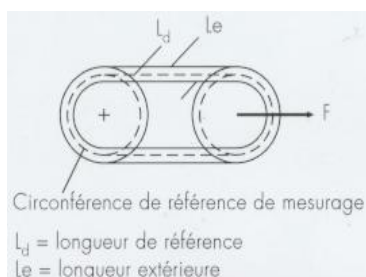

COURROIES SPB

	SPB
Section nominale W x T (mm)	16,3 x 13
Largeur de référence Wd (mm)	14
Masse linéaire (g/m)	194
Diamètre minimum d'enroulement (mm)	140
$L_e - L_d$ (mm)	22