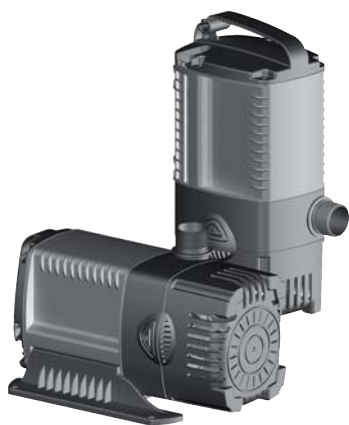

## ● POMPES GROS DÉBITS SYNCRA

De 2 500 l/heure à 14 000 l/heure.

- Pompes polyvalentes pouvant fonctionner immergées ou non, en position horizontale ou verticale.
- Livrées avec divers raccords filetés permettant l'utilisation avec tuyaux de différents diamètres.
- Câble d'alimentation 10 m avec fiche normalisée + terre.
- Moteur synchrone à aimant permanent.

TYPE	Prix € H.T.	Code	Caractéristiques
SYNCRA 12	<b>380</b>	072120	<ul style="list-style-type: none"> <li>• 230 V Mono - 140 watts - 0,56 A.</li> <li>• Dimensions : 16 x 29,5 x h 17 cm.</li> <li>• Entrée/sortie : 1" 1/2.</li> </ul>
SYNCRA 16	<b>440</b>	072150	<ul style="list-style-type: none"> <li>• 230 V Mono - 180 watts - 0,74 A.</li> <li>• Dimensions : 16 x 29,5 x h 17 cm.</li> <li>• Entrée/sortie : 1" 1/2.</li> </ul>

## ● POMPES DE CIRCULATION NOVAPOND

- Adaptées pour la circulation d'eau dans des bassins d'agrément, pour créer des cascades et des jeux d'eau.
- Fonctionnement continu.
- Installation horizontale ou verticale.
- Filtre d'aspiration réglable permettant le passage de particules solides de 5 à 10 mm.
- Câble d'alimentation 10 m avec fiche normalisée + terre.

## ● POMPE D'ASSÈCHEMENT ULTRA

Petite pompe d'assèchement jusqu'à 3 mm.

Idéale pour vider aquariums, piscines gonflables, eaux stagnantes, fond de piscine...

TYPE	Prix € H.T.	Code	Caractéristiques
ULTRA	<b>110</b>	070000	<ul style="list-style-type: none"> <li>• 230 V Mono - 80 watts - 0,72 A.</li> <li>• Débit maxi. : 2 500 l/h - Hauteur maxi. : 3 m.</li> <li>• Câble d'alimentation 10 mètres + prise.</li> <li>• Refoulement : M 3/4".</li> </ul>