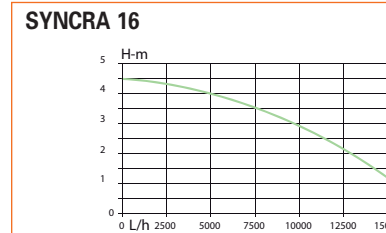

## ● POMPES GROS DÉBITS SYNCRA

De 2 500 l/heure à 14 000 l/heure.

- Pompes polyvalentes pouvant fonctionner immergées ou non, en position horizontale ou verticale.
- Livrées avec divers raccords filetés permettant l'utilisation avec tuyaux de différents diamètres.
- Câble d'alimentation 10 m avec fiche normalisée + terre.
- Moteur synchrone à aimant permanent.

TYPE	Prix € H.T.	Code	Caractéristiques
SYNCRA 12	<b>380</b>	072120	<ul style="list-style-type: none"> <li>• 230 V Mono - 140 watts - 0,56 A.</li> <li>• Dimensions : 16 x 29,5 x h 17 cm.</li> <li>• Entrée/sortie : 1" 1/2.</li> </ul>
SYNCRA 16	<b>440</b>	072150	<ul style="list-style-type: none"> <li>• 230 V Mono - 180 watts - 0,74 A.</li> <li>• Dimensions : 16 x 29,5 x h 17 cm.</li> <li>• Entrée/sortie : 1" 1/2.</li> </ul>