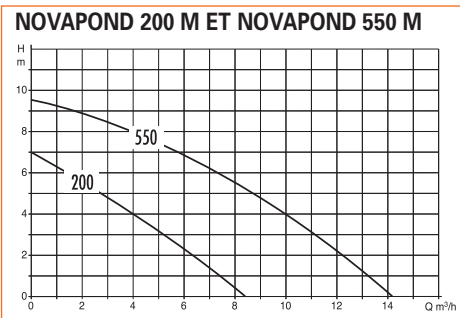

● POMPES DE CIRCULATION NOVAPOND

- Adaptées pour la circulation d'eau dans des bassins d'agrément, pour créer des cascades et des jeux d'eau.
- Fonctionnement continu.
- Installation horizontale ou verticale.
- Filtre d'aspiration réglable permettant le passage de particules solides de 5 à 10 mm.
- Câble d'alimentation 10 m avec fiche normalisée + terre.

TYPE	Prix € H.T.	Code	Caractéristiques
NOVAPOND 200 M	220	072200	• 230 V Mono - 0,2 kW. • Refoulement : Ø 1" 1/4.
NOVAPOND 550 M	350	072550	• 230 V Mono - 0,55 kW. • Refoulement : Ø 1" 1/4.

● POMPE D'ASSÈCHEMENT ULTRA

Petite pompe d'assèchement jusqu'à 3 mm.

Idéale pour vider aquariums, piscines gonflables, eaux stagnantes, fond de piscine...