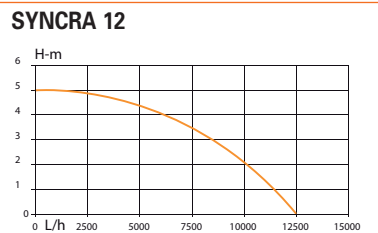

## ● POMPES GROS DÉBITS SYNCRA

De 2 500 l/heure à 14 000 l/heure.

- Pompes polyvalentes pouvant fonctionner immergées ou non, en position horizontale ou verticale.
- Livrées avec divers raccords filetés permettant l'utilisation avec tuyaux de différents diamètres.
- Câble d'alimentation 10 m avec fiche normalisée + terre.
- Moteur synchrone à aimant permanent.

TYPE	Prix € H.T.	Code	Caractéristiques
SYNCRA 12	<b>380</b>	072120	<ul style="list-style-type: none"> <li>• 230 V Mono - 140 watts - 0,56 A.</li> <li>• Dimensions : 16 x 29,5 x h 17 cm.</li> <li>• Entrée/sortie : 1" 1/2.</li> </ul>
SYNCRA 16	<b>440</b>	072150	<ul style="list-style-type: none"> <li>• 230 V Mono - 180 watts - 0,74 A.</li> <li>• Dimensions : 16 x 29,5 x h 17 cm.</li> <li>• Entrée/sortie : 1" 1/2.</li> </ul>