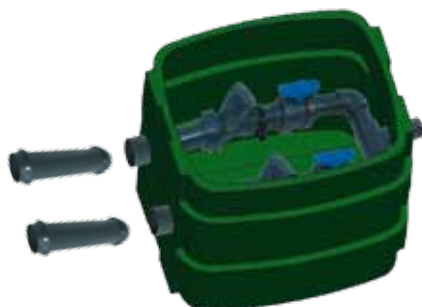

OPTIONS

RH-PRO 350

Réhausse seule (Montage maxi 2)

Réhausse hauteur 350 mm RH-PRO 350 255

RH-PRO 350E50

RH-PRO 350E65

Réhausse équipée

Réhausse hauteur 350 mm avec barres de guidage et supports.
Installation rapide, les postes CALIPRO sont équipés pour recevoir la réhausse, afin d'obtenir un guidage sur toute la hauteur.

Réhausse équipée BG 3/4" - Pompes GRE et QGV RH-PRO 350E50 503

Réhausse équipée BG 2" - Pompes DRN RH-PRO 350E65 786

Regards de vannage séparés

Regards équipés de 2 vannes d'arrêt en PVC avec raccord union pour la maintenance + 2 clapets à boule en PVC spécial eaux usées + 2 tuyauteries et 1 collecteur en PVC + 2 manchons de raccords PVC.

Pour une commande d'un regard de vannage avec un poste CALIPRO, ajouter uniquement la référence "RV" à celle de la CALIPRO. Exemple : CALIPRO 1563-508-PZ-RV.

Avec cette option, les vannes et clapets du poste de relevage sont montés dans le regard de vannage et non plus dans la cuve.

Regard de vannage vendu seul pour tuyauterie Ø 63
Référence RV63 1 214

Regard de vannage vendu seul pour tuyauterie Ø 75
Référence RV75 1 761

Panier dégrilleur Inox PAN-DEG 987

Coffrets et armoire de commande et de protection fonctionnant avec 3 flotteurs :