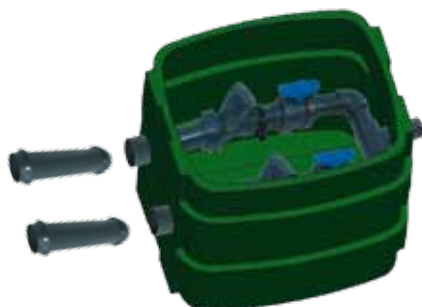

OPTIONS

RH-PRO 350

Réhausse seule (Montage maxi 2)

Réhausse hauteur 350 mm RH-PRO 350 **255**

RH-PRO 350E50

RH-PRO 350E65

Réhausses équipées

Réhausse hauteur 350 mm avec barres de guidage et supports. Installation rapide, les postes CALIPRO sont équipés pour recevoir la réhausse, afin d'obtenir un guidage sur toute la hauteur.

Réhausse équipée BG 3/4" - Pompes GRE et GQV RH-PRO 350E50 **503**

Réhausse équipée BG 2" - Pompes DRN RH-PRO 350E65 **786**

Regards de vannage séparés

Regards équipés de 2 vannes d'arrêt en PVC avec raccord union pour la maintenance + 2 clapets à boule en PVC spécial eaux usées + 2 tuyauteries et 1 collecteur en PVC + 2 manchons de raccords PVC.

Pour une commande d'un regard de vannage avec un poste CALIPRO, ajouter uniquement la référence "RV" à celle de la CALIPRO. Exemple : CALIPRO 1563-508-PZ-RV.

Avec cette option, les vannes et clapets du poste de relevage sont montés dans le regard de vannage et non plus dans la cuve.

Regard de vannage vendu seul pour tuyauterie Ø 63
Référence RV63 **1 214**

Regard de vannage vendu seul pour tuyauterie Ø 75
Référence RV75 **1 761**

Panier dégrilleur Inox PAN-DEG **987**

Coffrets et armoire de commande et de protection fonctionnant avec 3 flotteurs :