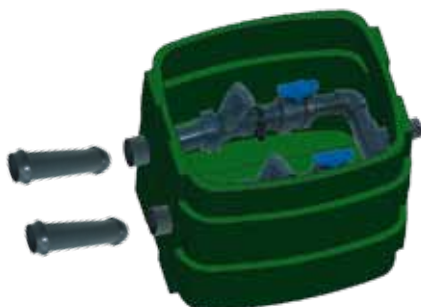

OPTIONS

RH-PRO 350

Réhausse seule (Montage maxi 2)

Réhausse hauteur 350 mm RH-PRO 350 255

RH-PRO 350E50

RH-PRO 350E65

Réhausse équipée

Réhausse hauteur 350 mm avec barres de guidage et supports.
Installation rapide, les postes CALIPRO sont équipés pour recevoir la réhausse, afin d'obtenir un guidage sur toute la hauteur.

Réhausse équipée BG 3/4" - Pompes GRE et QGV RH-PRO 350E50 503

Réhausse équipée BG 2" - Pompes DRN RH-PRO 350E65 786

Regards de vannage séparés

Regards équipés de 2 vannes d'arrêt en PVC avec raccord union pour la maintenance + 2 clapets à boule en PVC spécial eaux usées + 2 tuyauteries et 1 collecteur en PVC + 2 manchons de raccords PVC.

Pour une commande d'un regard de vannage avec un poste CALIPRO, ajouter uniquement la référence "RV" à celle de la CALIPRO. Exemple : CALIPRO 1563-508-PZ-RV.

Avec cette option, les vannes et clapets du poste de relevage sont montés dans le regard de vannage et non plus dans la cuve.

Regard de vannage vendu seul pour tuyauterie Ø 63
Référence RV63 1 214

Regard de vannage vendu seul pour tuyauterie Ø 75
Référence RV75 1 761

Panier dégrilleur Inox PAN-DEG 987

Coffrets et armoire de commande et de protection fonctionnant avec 3 flotteurs :