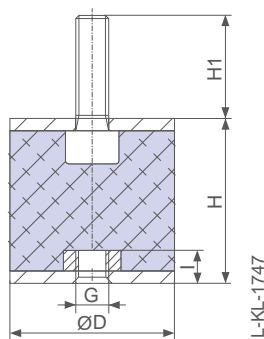

Rubber damper						
Type	Article no.	D	G	H	H1	l
		mm	mm	mm	mm	mm
30x30 / 55	00090144	30	M8	30	23	6
40x30 / 55	02000124	40	M8	30	23	7
50x30 / 55	02020907	50	M8	50	28	7
50x50 / 55	00090157	50	M10	50	33	8
75x50 / 40	02001674	75	M12	50	33	10
75x50 / 55	02000407	75	M12	50	33	10
75x50 / 75	02019767	75	M12	50	33	10