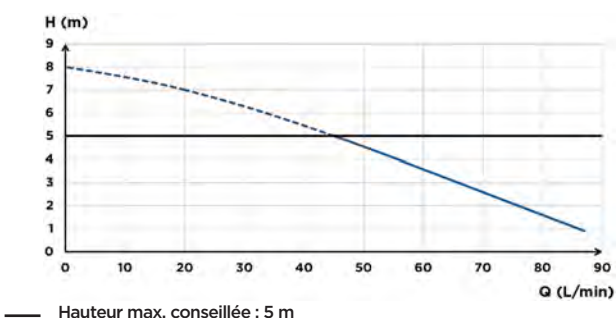

RACCORDEMENTS

← Diamètre ext. de refoulement : 22/28/32 mm

→ Diamètre ext. des entrées : 40, 100 mm

- Accès direct au panier en cas de blocage suite à une mauvaise utilisation
- Accès direct à la partie électrique pour remplacer les pièces d'usure

COURBE DE DÉBIT

CARACTÉRISTIQUES TECHNIQUES

Nombre d'entrée(s)	3	
Diamètre ext. des entrées	40, 100 mm	
Diamètre ext. de refoulement	22/28/32 mm	
T° max. des eaux entrantes	35 °C	
Hauteur min. du bac de douche	130 mm	
Hauteur d'enclenchement	75 mm	
Installation déportée par rapport à la cuvette	broyeur fixé au châssis	
Tension / Fréquence	220-240 V / 50-60 Hz	
Consommation moteur	400 W	
Indice de protection	IP44	
Classe électrique	I	
Niveau sonore	47 dB(A)	
Couleur de l'habillage	1 - Marbre de Carrare	2 - Gris Ciment
Identification et logistique		
Poids du colis	38 kg	38 kg
Code EAN	3308815103082	3308815103013
Code usine	WALLSTDMC-002	WALLSTDCG-002