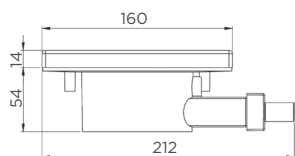

Sanifloor®+ 1

Sanifloor®+ 3