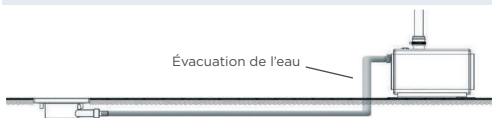

COLISAGE

- Pompe + Bonde Sanifloor®+
- Manchon droit avec clapet anti-retour
- Tuyau souple spire en acier de 3m

CARACTÉRISTIQUES DE LA POMPE

Débit d'évacuation important	30 L/min à 1 m
Ø d'entrée	16 mm
Ø de refoulement	32 mm
Alimentation	220-240 V / 50 Hz
Intensité max. absorbée	1,7 A
Consommation moteur	400 W
Classe électrique	1
Température maximum des eaux grises entrantes	35 °C
Indice de protection	IP44