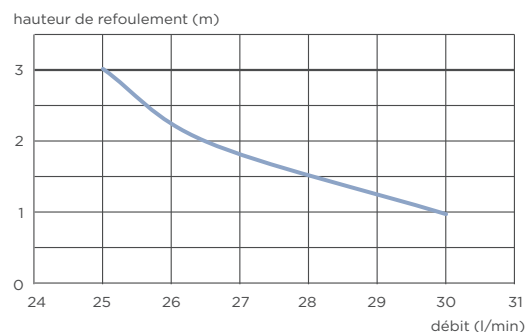

COURBE DE POMPE

ORIGINE FRANCE® GARANTIE

BVCert. 6045364