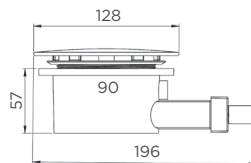

Sanifloor®+ 3