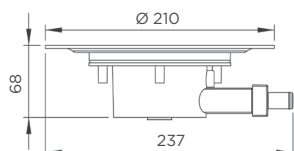

Sanifloor®+ 2