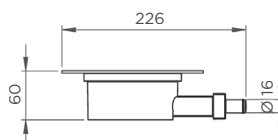

Sanifloor®+ 4 wedi®