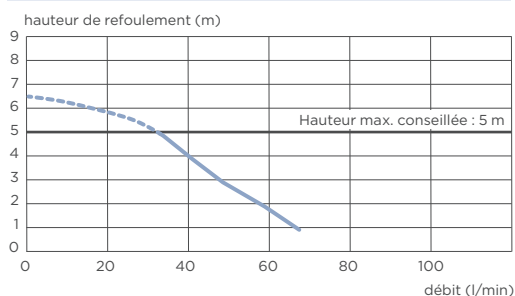

Sanidouche®

Polyvalent : 2 entrées latérales basses.

Enclenchement bas.

Pompe adaptée pour receveur de douche classique.

Faible niveau sonore : 40 dB(A).

Finition esthétique pour une installation discrète.

VUE SEMI-TRANSPARENTE

COLISAGE

- Sanidouche*+
- Clapet anti-retour
- Connecteurs
- Filter à charbon actif inclus, pour neutraliser les odeurs

COURBE DE POMPE

CARACTÉRISTIQUES TECHNIQUES

Hauteur d'enclenchement	65 mm
Hauteur bac de douche	12 cm
Débit max.	70 L/min
Niveau sonore	40 dB(A)
Nombre d'entrées	2
Ø des entrées	40 mm
Ø de refoulement	32 mm
Alimentation	220-240 V/50Hz
Consommation moteur	250 W
Intensité absorbée max.	1,3 A
Classe électrique	1
Température maximum des eaux usées entrantes	35 °C
Indice de protection	IP44
Poids	3,5 kg