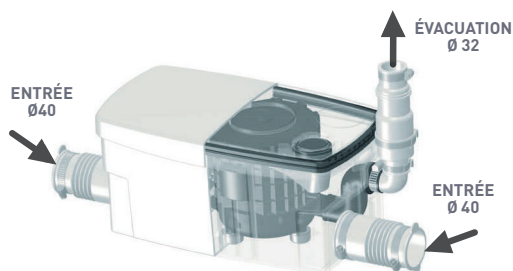

Sanidouche®

Polyvalent : 2 entrées latérales basses.

Enclenchement bas.

Pompe adaptée pour receveur de douche classique.

Faible niveau sonore : 40 dB(A).

Finition esthétique pour une installation discrète.

VUE SEMI-TRANSPARENTE

COLISAGE

- Sanidouche*+
- Clapet anti-retour
- Connecteurs
- Filter à charbon actif inclus, pour neutraliser les odeurs

COURBE DE POMPE

CARACTÉRISTIQUES TECHNIQUES

Hauteur d'enclenchement	65 mm
Hauteur bac de douche	12 cm
Débit max.	70 L/min
Niveau sonore	40 dB(A)
Nombre d'entrées	2
Ø des entrées	40 mm
Ø de refoulement	32 mm
Alimentation	220-240 V/50Hz
Consommation moteur	250 W
Intensité absorbée max.	1,3 A
Classe électrique	1
Température maximum des eaux usées entrantes	35 °C
Indice de protection	IP44
Poids	3,5 kg