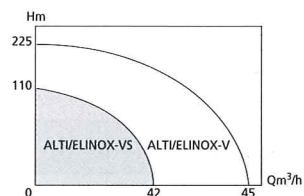

## ALTI-V18/36 - ELINOX-V18/36

Modules de surpression équipés de 2 ou 3 pompes multicellulaires MULTI-V 18/36.

Pression de service maxi: 25 bars.

Prix sur consultation

## ALTI-VS - ELINOX-VS

Modules de surpression super silencieux équipés de 2 ou 3 pompes multicellulaires MULTI-VS.

Pression de service maxi: 10 bars  
 (25 bars: en option).

Prix sur consultation