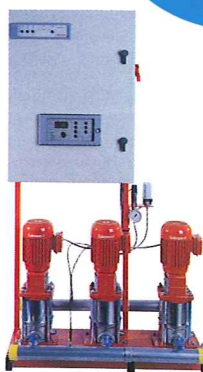

## ALTI-V - ELINOX-V

Modules de surpression équipés de 2 ou 3 pompes multicellulaires MULTI-V.

Pression de service maxi: 16 bars  
 (25 bars: en option).

Prix sur consultation

## ALTI-V18/36 - ELINOX-V18/36

Modules de surpression équipés de 2 ou 3 pompes multicellulaires MULTI-V 18/36.

Pression de service maxi: 25 bars.

Prix sur consultation

## ALTI-VS - ELINOX-VS

Modules de surpression super silencieux équipés de 2 ou 3 pompes multicellulaires MULTI-VS.

Pression de service maxi: 10 bars  
 (25 bars: en option).

Prix sur consultation