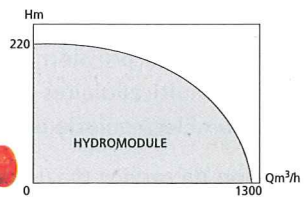

HYDROMODULE

Le « sur mesure » de la surpression.

Spécialement étudiés par notre centre de compétence modules pour répondre à tous vos besoins en matière de surpression.
Modules équipés de 2 à 6 pompes multicellulaires ou monocellulaires.

Pression de service maxi: 25 bars.