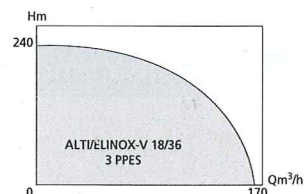

## ALTI-V - ELINOX-V

Modules de surpression équipés de 2 ou 3 pompes multicellulaires MULTI-V.

Pression de service maxi: 16 bars  
 (25 bars: en option).

Prix sur consultation

## ALTI-V18/36 - ELINOX-V18/36

Modules de surpression équipés de 2 ou 3 pompes multicellulaires MULTI-V 18/36.

Pression de service maxi: 25 bars.

Prix sur consultation

## ALTI-VS - ELINOX-VS

Modules de surpression super silencieux équipés de 2 ou 3 pompes multicellulaires MULTI-VS.

Pression de service maxi: 10 bars  
 (25 bars: en option).

Prix sur consultation