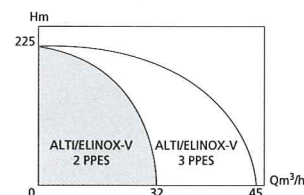

## ALTI-V - ELINOX-V

Modules de surpression équipés de 2 ou 3 pompes multicellulaires MULTI-V.

Pression de service maxi: 16 bars  
 (25 bars: en option).

Prix sur consultation

## ALTI-V18/36 - ELINOX-V18/36

Modules de surpression équipés de 2 ou 3 pompes multicellulaires MULTI-V 18/36.

Pression de service maxi: 25 bars.

Prix sur consultation

## ALTI-VS - ELINOX-VS

Modules de surpression super silencieux équipés de 2 ou 3 pompes multicellulaires MULTI-VS.

Pression de service maxi: 10 bars  
 (25 bars: en option).

Prix sur consultation