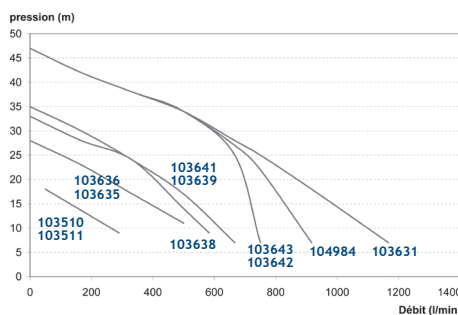

ÉLECTROPOMPES SUR BÂTIS ET ÉLECTROPOMPES MONOBLOCS

2 Garantie
ANS
Sauf pièces d'usure

POMPES A ENGRAIS

TRANSFERT

Électropompe sur bâti

Codes 103511 - 103635 - 103510
103636 - 103638 - 103641 - 103639
103643 - 103642 - 104984 - 103508
103631 - 103509

Code	Type	kW	Amp.	DNA	DNR	Tension	Graniture en céramique carbone	Graniture en céramique carbure de tungstène
103511	AA2BELM	1,5	10,9	1"1/2	1"1/2	230 V	☺	
103635	AA3BELM	2,2	15,4	2"	2"	230 V	☺	
103510	AA2BEL	1,5	3,3	1"1/2	1"1/2	230 x 400 V	☺	
103636	AA3BEL	2,2	4,7	2"	2"	230 x 400 V	☺	
103638	AA4BEL	3	6,3	2"	2"	230 x 400 V	☺	
103641	AA5BEL	4	8,2	2"1/2	2"	230 x 400 V	☺	
103639	AA5BELC	4	8,2	2"1/2	2"	230 x 400 V	☺	☺
103643	AA7BEL	5,5	11	2"	2"	400 x 700 V	☺	☺
103642	AA7BELC	5,5	11	2"	2"	400 x 700 V	☺	☺
104984	AA10BEL	7,5	14,6	2"1/2	2"1/2	400 x 700 V	☺	
103508	AA12BEL	7,5	14,6	3"	3"	400 x 700 V	☺	
103631	AA15BEL	11	21,5	3"	3"	400 x 700 V	☺	
103509	AA20BEL	15	29	4"	4"	400 x 700 V	☺	

Construction

- Pompes auto amorçantes avec palier et arbre nu.
- Roue ouverte

Code	Type	kW	Amp.	DNA	DNR	Tension
110816	AA06ELM	0,44	3	1"	1"	230 V
110819	AA1ELM	0,75	5,4	1"1/2	1"1/2	230 V
101646	AA2ELM	1,5	10,9	2"	2"	230 V
110815	AA06EL	0,44	1,5	1"	1"	230 x 400 V
103513	AA1EL	0,75	1,7	1"1/2	1"1/2	230 x 400 V
110810	AA2EL	1,5	3,33	2"	2"	230 x 400 V
110822	AA3EL	2,2	4,7	2"1/2	2"1/2	230 x 400 V
101649	AA4EL	3	7	3"	3"	230 x 400 V
103627	AA5EL	4	8,2	3"	3"	230 x 400 V
110823	AA6EL	4	7,8	4"	4"	400 x 700 V
103514	AA5ELS	5,5	10,3	3"	3"	400 x 700 V
103515	AA7EL	7,5	15	3"	3"	400 x 700 V
102141	AA15EL	11	21,5	4"	4"	400 x 700 V