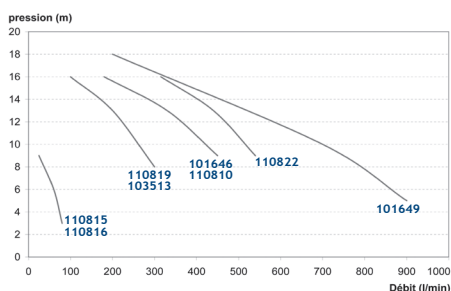

Code	Type	kW	Amp.	DNA	DNR	Tension	Graniture en céramique carbone	Graniture en céramique carbure de tungstène
103511	AA2BELM	1,5	10,9	1"1/2	1"1/2	230 V	☺	
103635	AA3BELM	2,2	15,4	2"	2"	230 V	☺	
103510	AA2BEL	1,5	3,3	1"1/2	1"1/2	230 x 400 V	☺	
103636	AA3BEL	2,2	4,7	2"	2"	230 x 400 V	☺	
103638	AA4BEL	3	6,3	2"	2"	230 x 400 V	☺	
103641	AA5BEL	4	8,2	2"1/2	2"	230 x 400 V	☺	
103639	AA5BELC	4	8,2	2"1/2	2"	230 x 400 V	☺	☺
103643	AA7BEL	5,5	11	2"	2"	400 x 700 V	☺	☺
103642	AA7BELC	5,5	11	2"	2"	400 x 700 V	☺	☺
104984	AA10BEL	7,5	14,6	2"1/2	2"1/2	400 x 700 V	☺	
103508	AA12BEL	7,5	14,6	3"	3"	400 x 700 V	☺	
103631	AA15BEL	11	21,5	3"	3"	400 x 700 V	☺	
103509	AA20BEL	15	29	4"	4"	400 x 700 V	☺	

Construction

- Pompes auto amorçantes avec palier et arbre nu.
- Roue ouverte

Code	Type	kW	Amp.	DNA	DNR	Tension
110816	AA06ELM	0,44	3	1"	1"	230 V
110819	AA1ELM	0,75	5,4	1"1/2	1"1/2	230 V
101646	AA2ELM	1,5	10,9	2"	2"	230 V
110815	AA06EL	0,44	1,5	1"	1"	230 x 400 V
103513	AA1EL	0,75	1,7	1"1/2	1"1/2	230 x 400 V
110810	AA2EL	1,5	3,33	2"	2"	230 x 400 V
110822	AA3EL	2,2	4,7	2"1/2	2"1/2	230 x 400 V
101649	AA4EL	3	7	3"	3"	230 x 400 V
103627	AA5EL	4	8,2	3"	3"	230 x 400 V
110823	AA6EL	4	7,8	4"	4"	400 x 700 V
103514	AA5ELS	5,5	10,3	3"	3"	400 x 700 V
103515	AA7EL	7,5	15	3"	3"	400 x 700 V
102141	AA15EL	11	21,5	4"	4"	400 x 700 V