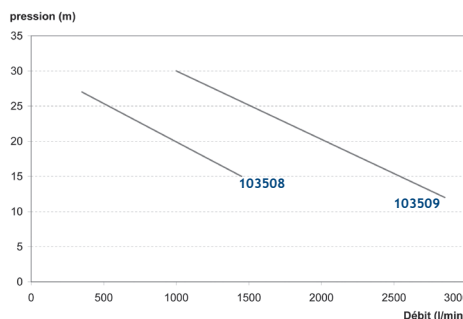

Code	Type	kW	Amp.	DNA	DNR	Tension	Graniture en céramique carbone	Graniture en céramique carbure de tungstène
103511	AA2BELM	1,5	10,9	1"1/2	1"1/2	230 V	☺	
103635	AA3BELM	2,2	15,4	2"	2"	230 V	☺	
103510	AA2BEL	1,5	3,3	1"1/2	1"1/2	230 x 400 V	☺	
103636	AA3BEL	2,2	4,7	2"	2"	230 x 400 V	☺	
103638	AA4BEL	3	6,3	2"	2"	230 x 400 V	☺	
103641	AA5BEL	4	8,2	2"1/2	2"	230 x 400 V	☺	
103639	AA5BELC	4	8,2	2"1/2	2"	230 x 400 V	☺	☺
103643	AA7BEL	5,5	11	2"	2"	400 x 700 V	☺	☺
103642	AA7BELC	5,5	11	2"	2"	400 x 700 V	☺	☺
104984	AA10BEL	7,5	14,6	2"1/2	2"1/2	400 x 700 V	☺	
103508	AA12BEL	7,5	14,6	3"	3"	400 x 700 V	☺	
103631	AA15BEL	11	21,5	3"	3"	400 x 700 V	☺	
103509	AA20BEL	15	29	4"	4"	400 x 700 V	☺	

Construction

- Pompes auto amorçantes avec palier et arbre nu.
- Roue ouverte

Code	Type	kW	Amp.	DNA	DNR	Tension
110816	AA06ELM	0,44	3	1"	1"	230 V
110819	AA1ELM	0,75	5,4	1"1/2	1"1/2	230 V
101646	AA2ELM	1,5	10,9	2"	2"	230 V
110815	AA06EL	0,44	1,5	1"	1"	230 x 400 V
103513	AA1EL	0,75	1,7	1"1/2	1"1/2	230 x 400 V
110810	AA2EL	1,5	3,33	2"	2"	230 x 400 V
110822	AA3EL	2,2	4,7	2"1/2	2"1/2	230 x 400 V
101649	AA4EL	3	7	3"	3"	230 x 400 V
103627	AA5EL	4	8,2	3"	3"	230 x 400 V
110823	AA6EL	4	7,8	4"	4"	400 x 700 V
103514	AA5ELS	5,5	10,3	3"	3"	400 x 700 V
103515	AA7EL	7,5	15	3"	3"	400 x 700 V
102141	AA15EL	11	21,5	4"	4"	400 x 700 V