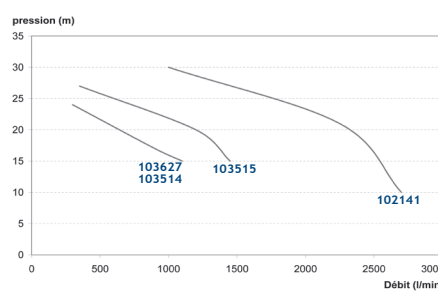

Code	Type	kW	Amp.	DNA	DNR	Tension	Graniture en céramique carbone	Graniture en céramique carbure de tungstène
103511	AA2BELM	1,5	10,9	1"1/2	1"1/2	230 V	☺	
103635	AA3BELM	2,2	15,4	2"	2"	230 V	☺	
103510	AA2BEL	1,5	3,3	1"1/2	1"1/2	230 x 400 V	☺	
103636	AA3BEL	2,2	4,7	2"	2"	230 x 400 V	☺	
103638	AA4BEL	3	6,3	2"	2"	230 x 400 V	☺	
103641	AA5BEL	4	8,2	2"1/2	2"	230 x 400 V	☺	
103639	AA5BELC	4	8,2	2"1/2	2"	230 x 400 V	☺	☺
103643	AA7BEL	5,5	11	2"	2"	400 x 700 V	☺	☺
103642	AA7BELC	5,5	11	2"	2"	400 x 700 V	☺	☺
104984	AA10BEL	7,5	14,6	2"1/2	2"1/2	400 x 700 V	☺	
103508	AA12BEL	7,5	14,6	3"	3"	400 x 700 V	☺	
103631	AA15BEL	11	21,5	3"	3"	400 x 700 V	☺	
103509	AA20BEL	15	29	4"	4"	400 x 700 V	☺	

Construction

- Pompes auto amorçantes avec palier et arbre nu.
- Roue ouverte

Code	Type	kW	Amp.	DNA	DNR	Tension
110816	AA06ELM	0,44	3	1"	1"	230 V
110819	AA1ELM	0,75	5,4	1"1/2	1"1/2	230 V
101646	AA2ELM	1,5	10,9	2"	2"	230 V
110815	AA06EL	0,44	1,5	1"	1"	230 x 400 V
103513	AA1EL	0,75	1,7	1"1/2	1"1/2	230 x 400 V
110810	AA2EL	1,5	3,33	2"	2"	230 x 400 V
110822	AA3EL	2,2	4,7	2"1/2	2"1/2	230 x 400 V
101649	AA4EL	3	7	3"	3"	230 x 400 V
103627	AA5EL	4	8,2	3"	3"	230 x 400 V
110823	AA6EL	4	7,8	4"	4"	400 x 700 V
103514	AA5ELS	5,5	10,3	3"	3"	400 x 700 V
103515	AA7EL	7,5	15	3"	3"	400 x 700 V
102141	AA15EL	11	21,5	4"	4"	400 x 700 V