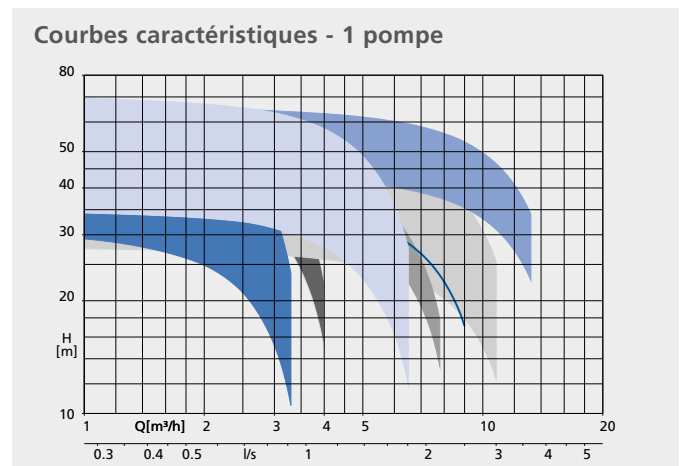

www.motralec.com

Surpress SP/SPVP, groupe de surpression collective compact

- **Surpress est un groupe de surpression collective compact, équipé de 2 ou 3 pompes réglées en vitesse fixe ou variable.**
- **Adapté aux installations les plus répandues, y compris le marché du remplacement**
 - Appareil compact
 - Fonctionnement à vitesse fixe (SP) ou vitesse variable (SPVP)
 - Maintient sous pression tout réseau de distribution d'eau
 - Adaptable à toutes les configurations hydrauliques.
 - Version 2 pompes livrable sur stock
Version 3 pompes sur demande
 - Réglages usine, ajustements sur site possibles
 - Certifié ACS (Attestation de Conformité Sanitaire) pour utilisation dans les installations pour eau potable
 - Conception optimisée des bras morts réduisant les risques de légionellose
- **Logistique optimale**
 - Délais de livraison très courts
 - Encombrement réduit
 - Coffret rabattable pour les tailles les plus courantes
 - Transport aisé dans un petit utilitaire
 - Les surpresseurs 2 pompes sont stockés en France
- **Ensemble sur socle commun comprenant :**
 - Pompes centrifuges verticales Movitec (ErP 2015) incluant les clapets
 - Collecteurs inox
 - Vannes d'isolement
 - Capteur de pression et manomètre
 - Armoire électrique assurant le fonctionnement automatique, le contrôle et la protection

Caractéristiques techniques

Débit maxi	36 m ³ /h, 10 l/s
Hauteur maxi	70 m
Pression de service maxi suivant l'appareil	10/16 bar
Température de service maxi.	70 °C
Température ambiante maxi.	40 °C

KSB S.A.S.
4 allée des Barbanniers
92635 Gennevilliers Cedex (France)
www.ksb.fr