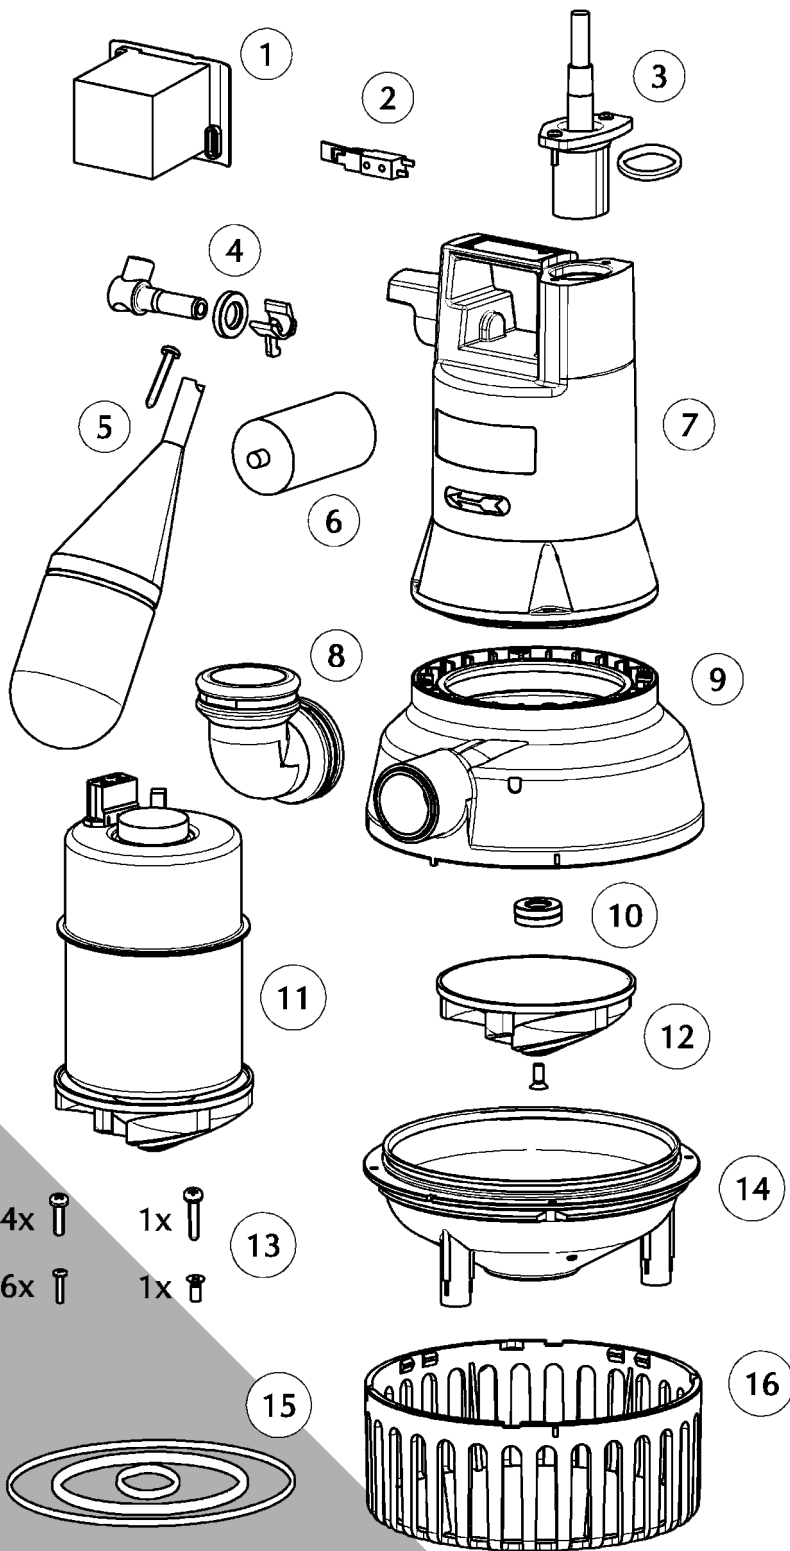

①	Schalterschütz	Motor contactor	JP46371	
②	Mikroschalter	Microswitch	JP46351	
			ES	JP46351
			DS	JP46352
③	Leitung	Cable	JP42776	
			E / ES, 4 m	JP42776
			E / ES, 10 m	JP42777
			D / DS, 4 m	JP42778
			D / DS, 10 m	JP42779
10 m, A/NZ-plug	JP47221			
④	Schaltwelle	Shift shaft	JP42770	
⑤	Schwimmer	Float	JP42771	
⑥	Kondensator	Capacitor	JP46374	
⑦	Haube	Top cover	JP46919	
			E	JP46919
			D	JP46920
			ES	JP46372
DS	JP46373			
⑧	Winkel	Elbow	JP46355	
⑨	Spiralgehäuse	Volute casing	JP46368	
⑩	Dichtungen	Seals	JP46370	
⑪	Motor	Motor	JP46375	
			E / ES	JP46375
D / DS	JP46376			
⑫	LaufRad	Impeller	JP46369	
⑬	Schraubensatz	Screw set	JP42773	
⑭	Deckel	Cover	JP42772	
⑮	Dichtungssatz	Seal set	JP46354	
⑯	Siebfuß	Strainer base	JP46367	

4x 1x ⑬

6x 1x ⑮