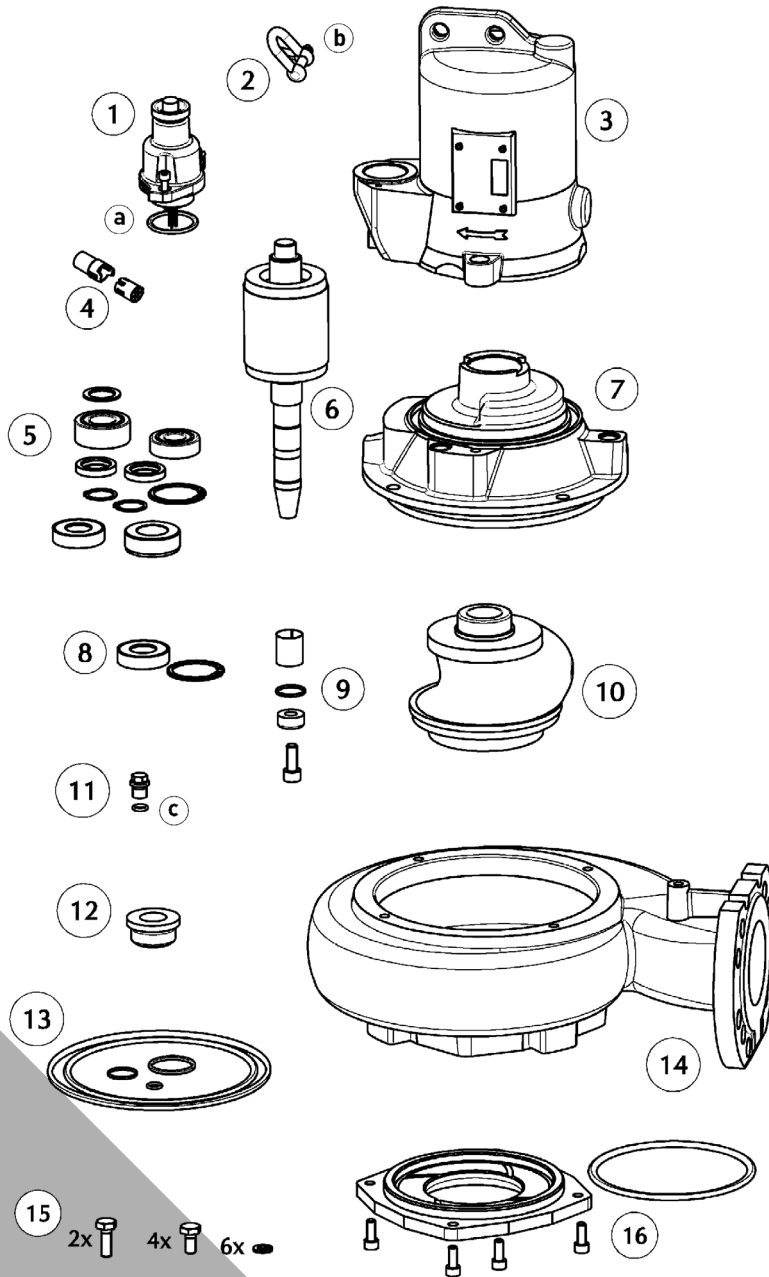

MULTISTREAM 10 - 35

Ersatzteile - Spare parts - Pièces de rechange - Reserveonderdelen - Parti di ricambio - Reservedele - Reservdelar
 Varaosat - Części zamienne - Náhradní díly - Alkatrészek - Piese de schimb - Запасные части - 备件

①	Leitung 10 M EX, 10 M EX, 15 M EX, 20 M	Cable	JP46259 JP45469 JP45583 JP45584
②	Schäkel	Shackle	JP45904
③	Stator + Gehäuse 10/2, 15/2, 25/2 35/2 10/4, 15/4, 25/4 35/4	Stator + Housing	JP44008 JP46211 JP47042 JP47045
④	Steckverbinder	Connector	JP46572
⑤	Lagersatz	Bearing set	JP46214
⑥	Rotorwelle 10/2, 15/2, 25/2 35/2 10/4, 15/4, 25/4 35/4	Rotor shaft	JP47038 JP47039 JP47040 JP47041
⑦	Lagerkammer A1 B1 A2, B2 B3, B4, C1	Bearing housing	JP47068 JP47069 JP47070 JP47071
⑧	Wellenabdeckung	Shaft cover	JP47043
⑨	Laufradbefestigung	Impeller fixation	JP47059
⑩	Laufrad 10/2 A1 15/2 A1 25/2 A2 35/2 A2 25/2 B1 35/2 B2 10/4 B1 15/4 B3 25/4 B4 35/4 B4 25/4 C1 35/4 C1	Impeller	JP47047 JP47048 JP47049 JP47050 JP47051 JP47052 JP47053 JP47054 JP47055 JP47056 JP47057 JP47058
⑪	Ölschraube	Oil screw	JP46046
⑫	Gleitringdichtung	Mechanical seal	JP46567
⑬	Dichtungssatz	Seal set	JP47077
⑭	Pumpengehäuse A1 A2 B1 B2 B3 B4 C1 UC	Pump casing	JP47060 JP47061 JP47062 JP47063 JP47064 JP47065 JP47066 JP47067
⑮	Schraubensatz	Screw set	JP47076
⑯	Schleifring B2 B4 C1	Wear ring	JP47072 JP47073 JP47074
⑰	1l Öl	1l Oil	JP48236

a	10x O-Ring 38x3,5	JP48109
b	10x Splint / Cotter pins 1,6 x 20	JP46182
c	10x O-Ring 10x2,5	JP48088