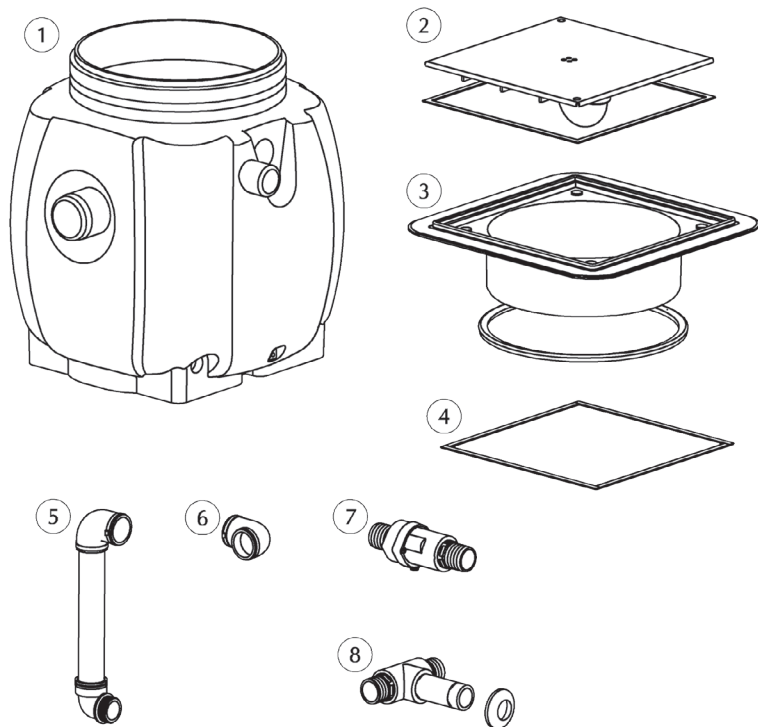

DRENA-LINE VACUBOX 200-50 ABOVEFLOOR (JP48190)

Ersatzteile - Spare parts - Pièces de rechange - Reserveonderdelen - Parti di ricambio - Reservedele - Reservdelar
 Varaosat - Części zamienne - Náhradní díly - Alkatrészek - Piese de schimb - Запасные части - 备件

①	Behälter m. Deckel	Tank with cover	JP48712
②	Deckel	Cover	JP48714
③	Dichtung	Sealing	JP48719
④	Auftriebssicherung	Bouancy protection	JP48720
⑤	Druckleitung	Pressure pipe	JP48717
⑥	Gummi-Winkel	Rubber elbow	JP48461
⑦	Rückschlagklappe	Reflux valve	JP48718
⑧	Anschlusset	Connection set	JP48722

DRENA-LINE VACUBOX 200-50 UNDERFLOOR(JP48191)

①	Behälter	Sump	JP48711
②	Abdeckplatte	Cover	JP48836
③	Abdeckrahmen	Frame	JP48835
④	Dichtprofil	Profiled joint	JP48837
⑤	Druckleitung	Pressure pipe	JP48717
⑥	Gummi-Winkel	Rubber elbow	JP48461
⑦	Rückschlagklappe	Reflux valve	JP48718
⑧	Anschluss DN50	Connection DN50	JP48722