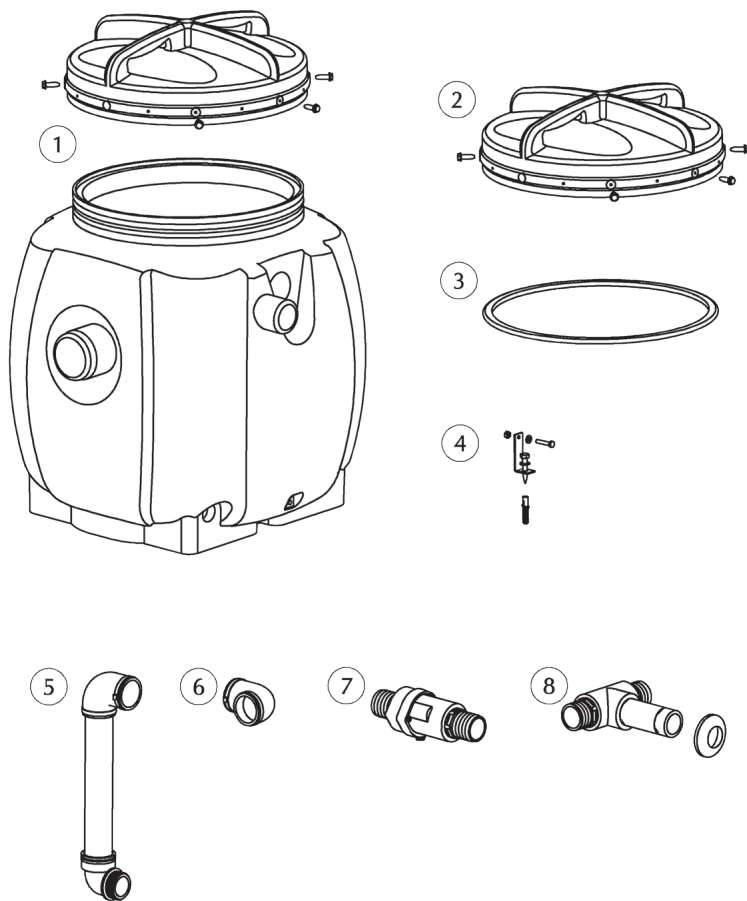

DRENA-LINE VACUBOX 200-50 ABOVEFLOOR (JP48190)

Ersatzteile - Spare parts - Pièces de rechange - Reserveonderdelen - Parti di ricambio - Reservedele - Reservdelar
 Varaosat - Części zamienne - Náhradní díly - Alkatrészek - Piese de schimb - Запасные части - 备件

①	Behälter m. Deckel	Tank with cover	JP48712
②	Deckel	Cover	JP48714
③	Dichtung	Sealing	JP48719
④	Auftriebssicherung	Bouancy protection	JP48720
⑤	Druckleitung	Pressure pipe	JP48717
⑥	Gummi-Winkel	Rubber elbow	JP48461
⑦	Rückschlagklappe	Reflux valve	JP48718
⑧	Anschlusset	Connection set	JP48722

DRENA-LINE VACUBOX 200-50 UNDERFLOOR(JP48191)

①	Behälter	Sump	JP48711
②	Abdeckplatte	Cover	JP48836
③	Abdeckrahmen	Frame	JP48835
④	Dichtprofil	Profiled joint	JP48837
⑤	Druckleitung	Pressure pipe	JP48717
⑥	Gummi-Winkel	Rubber elbow	JP48461
⑦	Rückschlagklappe	Reflux valve	JP48718
⑧	Anschluss DN50	Connection DN50	JP48722