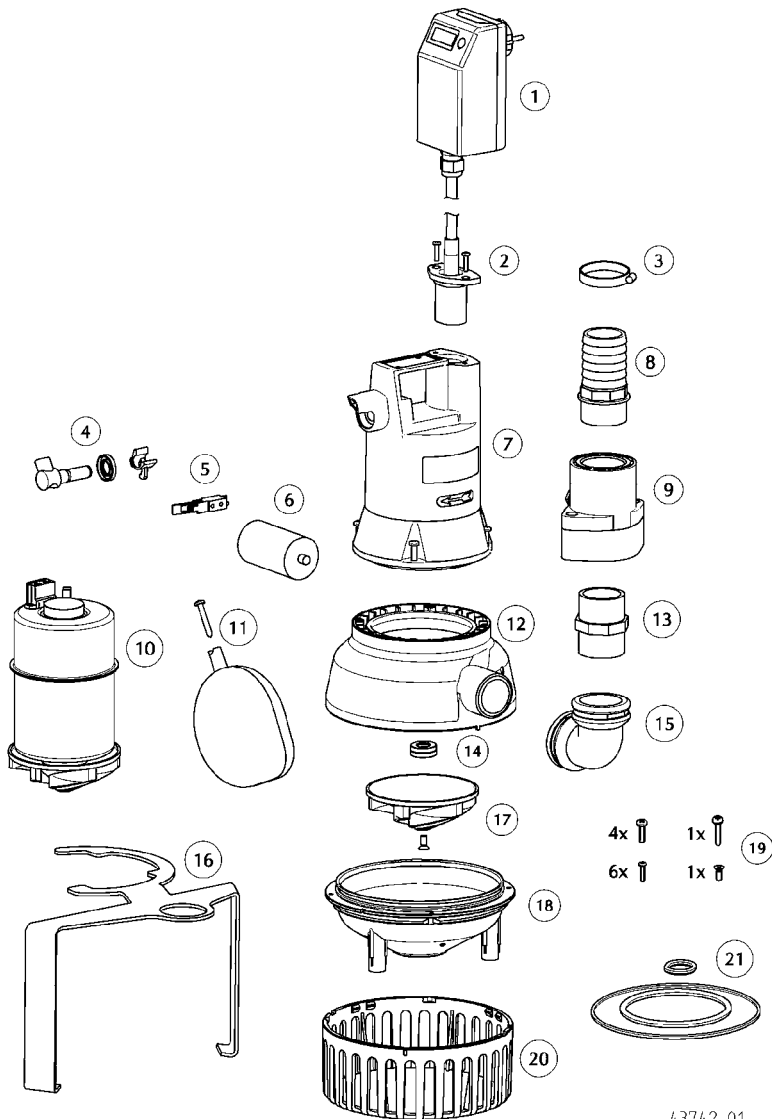

43742-01

①	Steckergerät	Plug-in unit	JP46781
②	Leitung	Cable	JP46782
③	Schelle	Hose clamp	JP44765
④	Schaltwelle	Shift shaft	JP42770
⑤	Mikroschalter	Microswitch	JP46351
⑥	Kondensator	Capacitor	JP46374
⑦	Haube	Top cover	JP46372
⑧	Schlauchtülle	Hose connection	JP46783
⑨	Rückschlagklappe	Reflux valve	JP09739
⑩	Motor	Motor	JP46375
⑪	Schwimmer	Float	JP40856
⑫	Spiralgehäuse	Volute casing	JP46368
⑬	Doppelnippel	Taper nipple	JP46784
⑭	Dichtungen	Seals	JP46370
⑮	Winkel	Elbow	JP46355
⑯	Verdrehsicherung	Anti twist device	JP46785
⑰	Lauftrad	Impeller	JP46369
⑱	Deckel	Cover	JP42772
⑲	Schraubensatz	Screw set	JP42773
⑳	Siebfuß	Strainer base	JP46367
㉑	Dichtungssatz	Seal set	JP46354