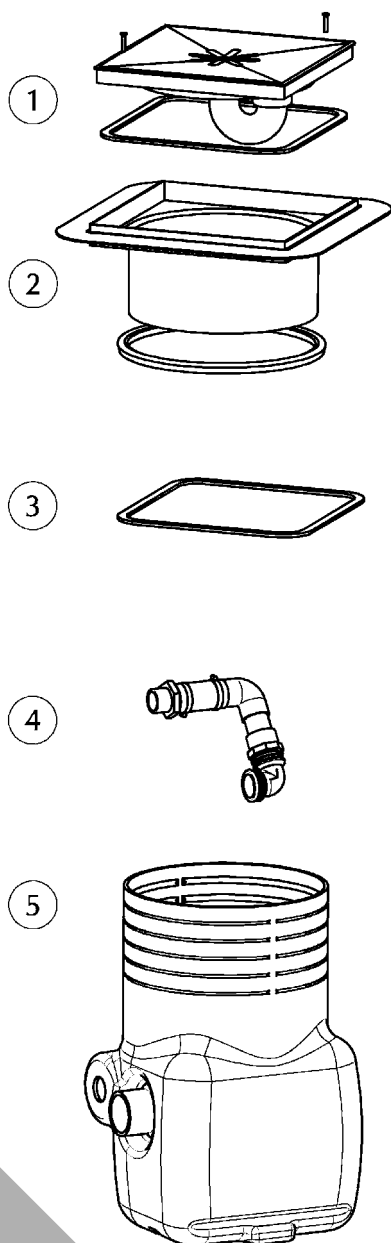

BAUFIX 50 (JP09335)

Ersatzteile - Spare parts - Pièces de rechange - Reserveonderdelen - Parti di ricambio - Reservedele - Reservdelar
Varaosat - Części zamienne - Náhradní díly - Alkatrészek - Piese de schimb - Запасные части - 备件

①	Abdeckplatte	Cover	JP48245
②	Abdeckrahmen	Frame	JP48244
③	Dichtprofil	Profiled joint	JP47394
④	Anschluss-Set	Connecting kit	JP47395
⑤	Behälter	Sump	JP47393