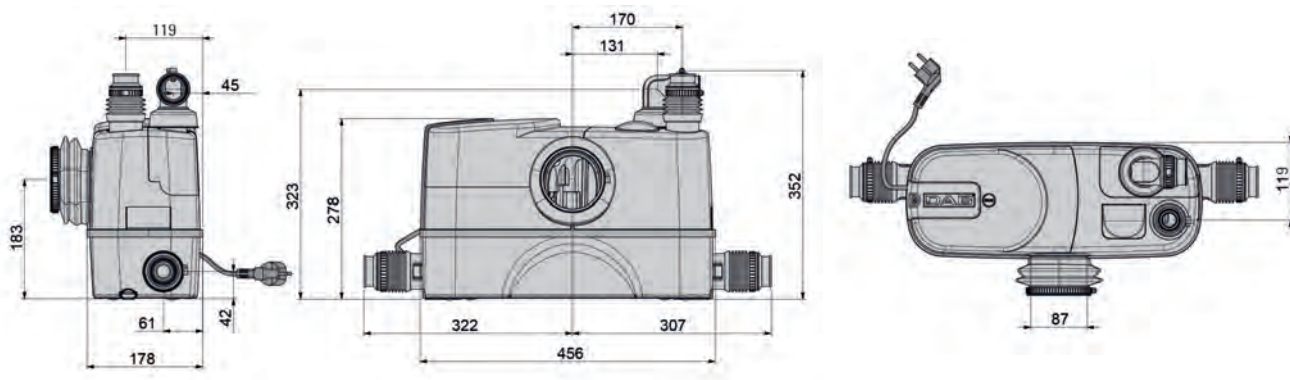

ACCESSOIRES

TYPE	Prix € H.T.	Code
Alarme	71	451020

Signale niveau atteint anormal dans la cuve

TYPE	Prix € H.T.	Code
Kit adaptation	32	451021

Tube 500 mm + colliers de serrage + raccord
Facilite l'adaptation du GÉNIX sur installation existante.