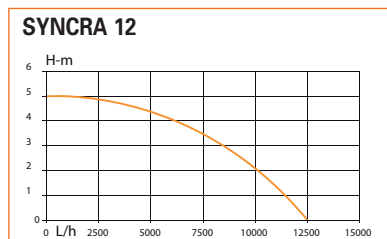

## ● POMPES GROS DÉBITS SYNCRA

De 2 500 l/heure à 14 000 l/heure.

- Pompes polyvalentes pouvant fonctionner immergées ou non, en position horizontale ou verticale.
- Livrées avec divers raccords filetés permettant l'utilisation avec tuyaux de différents diamètres.
- Câble d'alimentation 10 m avec fiche normalisée + terre.
- Moteur synchrone à aimant permanent.

TYPE	Prix € H.T.	Code	Caractéristiques
SYNCRA 12	<b>380</b>	072120	<ul style="list-style-type: none"> <li>• 230 V Mono - 140 watts - 0,56 A.</li> <li>• Dimensions : 16 x 29,5 x h 17 cm.</li> <li>• Entrée/sortie : 1" 1/2.</li> </ul>
SYNCRA 16	<b>440</b>	072150	<ul style="list-style-type: none"> <li>• 230 V Mono - 180 watts - 0,74 A.</li> <li>• Dimensions : 16 x 29,5 x h 17 cm.</li> <li>• Entrée/sortie : 1" 1/2.</li> </ul>