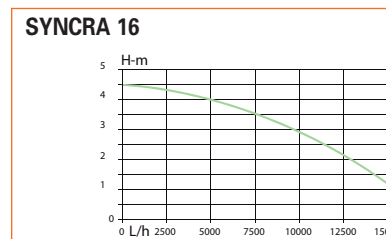

## ● POMPES GROS DÉBITS SYNCRA

De 2 500 l/heure à 14 000 l/heure.

- Pompes polyvalentes pouvant fonctionner immergées ou non, en position horizontale ou verticale.
- Livrées avec divers raccords filetés permettant l'utilisation avec tuyaux de différents diamètres.
- Câble d'alimentation 10 m avec fiche normalisée + terre.
- Moteur synchrone à aimant permanent.

TYPE	Prix € H.T.	Code	Caractéristiques
SYNCRA 12	<b>380</b>	072120	<ul style="list-style-type: none"> <li>• 230 V Mono - 140 watts - 0,56 A.</li> <li>• Dimensions : 16 x 29,5 x h 17 cm.</li> <li>• Entrée/sortie : 1" 1/2.</li> </ul>
SYNCRA 16	<b>440</b>	072150	<ul style="list-style-type: none"> <li>• 230 V Mono - 180 watts - 0,74 A.</li> <li>• Dimensions : 16 x 29,5 x h 17 cm.</li> <li>• Entrée/sortie : 1" 1/2.</li> </ul>