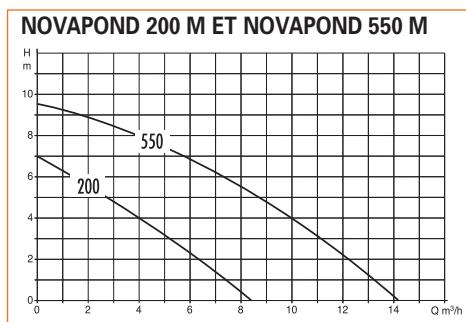

● POMPES DE CIRCULATION NOVAPOND

- Adaptées pour la circulation d'eau dans des bassins d'agrément, pour créer des cascades et des jeux d'eau.
- Fonctionnement continu.
- Installation horizontale ou verticale.
- Filtre d'aspiration réglable permettant le passage de particules solides de 5 à 10 mm.
- Câble d'alimentation 10 m avec fiche normalisée + terre.

TYPE	Prix € H.T.	Code	Caractéristiques
NOVAPOND 200 M	220	072200	• 230 V Mono - 0,2 kW. • Refoulement : Ø 1" 1/4.
NOVAPOND 550 M	350	072550	• 230 V Mono - 0,55 kW. • Refoulement : Ø 1" 1/4.

● POMPE D'ASSÈCHEMENT ULTRA

Petite pompe d'assèchement jusqu'à 3 mm.

Idéale pour vider aquariums, piscines gonflables, eaux stagnantes, fond de piscine...