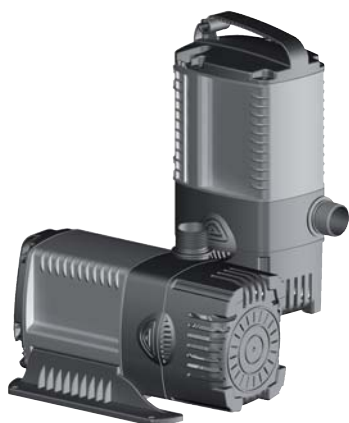

## ● POMPES GROS DÉBITS SYNCRA

De 2 500 l/heure à 14 000 l/heure.

- Pompes polyvalentes pouvant fonctionner immergées ou non, en position horizontale ou verticale.
- Livrées avec divers raccords filetés permettant l'utilisation avec tuyaux de différents diamètres.
- Câble d'alimentation 10 m avec fiche normalisée + terre.
- Moteur synchrone à aimant permanent.

TYPE	Prix € H.T.	Code	Caractéristiques
SYNCRA 12	<b>380</b>	072120	<ul style="list-style-type: none"> <li>• 230 V Mono - 140 watts - 0,56 A.</li> <li>• Dimensions : 16 x 29,5 x h 17 cm.</li> <li>• Entrée/sortie : 1" 1/2.</li> </ul>
SYNCRA 16	<b>440</b>	072150	<ul style="list-style-type: none"> <li>• 230 V Mono - 180 watts - 0,74 A.</li> <li>• Dimensions : 16 x 29,5 x h 17 cm.</li> <li>• Entrée/sortie : 1" 1/2.</li> </ul>

## ● POMPES DE CIRCULATION NOVAPOND

- Adaptées pour la circulation d'eau dans des bassins d'agrément, pour créer des cascades et des jeux d'eau.
- Fonctionnement continu.
- Installation horizontale ou verticale.
- Filtre d'aspiration réglable permettant le passage de particules solides de 5 à 10 mm.
- Câble d'alimentation 10 m avec fiche normalisée + terre.

## ● POMPE D'ASSÈCHEMENT ULTRA

Petite pompe d'assèchement jusqu'à 3 mm.

Idéale pour vider aquariums, piscines gonflables, eaux stagnantes, fond de piscine...

TYPE	Prix € H.T.	Code	Caractéristiques
ULTRA	<b>110</b>	070000	<ul style="list-style-type: none"> <li>• 230 V Mono - 80 watts - 0,72 A.</li> <li>• Débit maxi. : 2 500 l/h - Hauteur maxi. : 3 m.</li> <li>• Câble d'alimentation 10 mètres + prise.</li> <li>• Refoulement : M 3/4".</li> </ul>