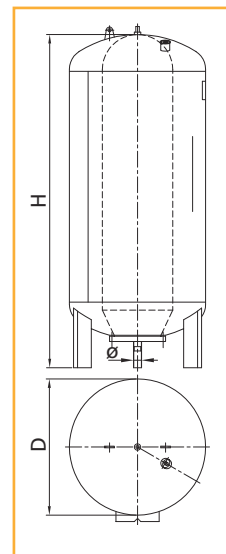

# Réservoirs à vessie interchangeable conformes à la norme européenne 97-23

ACCESSOIRES  
HYDRAULIQUES

R1

TYPE	Capacité (L)	PS maxi	Désignation (mm)					Poids kg	PRIX H.T. €	REFERENCE	PRIX H.T. €	REFERENCE vessie de rechange
			D	Dtot	H	HO	Ø					
Ballon Ultra Pro 8 vert	8	10	199			355	1" G			58 59 570 •		-
Ballon Ultra Pro 24sp	24	8	362			355	1" G	4,6		58 59 580 •		58 59 730
Ballon Ultra Pro 50hor	50	10		410		560	1" G	13		58 59 590 •		58 59 740
Ballon Ultra Pro 60hor	60	10		410		640	1" G	14,5		58 59 600 •		58 59 750
Ballon Ultra Pro 80hor	80	10		480		640	1" G	18		58 59 610		58 59 750
Ballon Ultra Pro 100hor	100	10		480		730	1" G	19		58 59 620 •		58 59 760
Ballon Ultra Pro 200hor	200	10		580		985	1"1/2G	44		58 59 630 •		58 59 770
Ballon Ultra Pro 300hor	300	10		660		1140	1"1/2G	55,5		58 59 640		58 59 780
Ballon Ultra Pro 60 vert	60	10	380		860		1" G	15,5		58 59 650 •		58 59 750
Ballon Ultra Pro 80 vert	80	8	450		830		1" G	17,5		58 59 660 •		58 59 750
Ballon Ultra Pro 100 vert	100	10	450		910		1" G	21		58 59 670 •		58 59 760
Ballon Ultra Pro 200 vert	200	10	450		1235		1"1/2G	47,5		58 59 680 •		58 59 770
Ballon Ultra Pro 300 vert	300	10	550		1365		1"1/2G	58,8		58 59 690 •		58 59 780
Ballon Ultra Pro 500 vert	500	10	630		1560		1"1/2G	85,1		58 59 700 •		58 59 790
Ballon Ultra Pro 750 vert	750	8	750		2075		1"1/2G			58 59 710		58 59 800
Ballon Ultra Pro 1000 vert	1000	8	850		2100		1"1/2G	209		58 59 720		58 59 800