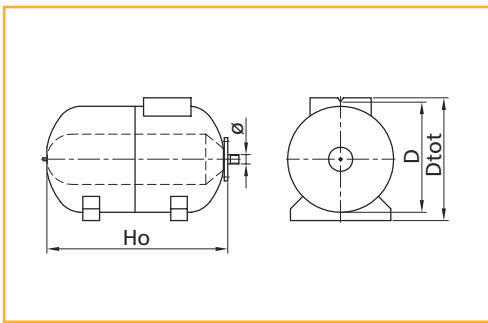

# Réservoirs à vessie interchangeable conformes à la norme européenne 97-23

ACCESSOIRES  
HYDRAULIQUES

R1

TYPE	Capacité (L)	PS maxi	Désignation (mm)					Poids kg	PRIX H.T. €	REFERENCE	PRIX H.T. €	REFERENCE vessie de rechange
			D	Dtot	H	HO	Ø					
Ballon Ultra Pro 8 vert	8	10	199			355	1" G			58 59 570 •		-
Ballon Ultra Pro 24sp	24	8	362			355	1" G	4,6		58 59 580 •		58 59 730
Ballon Ultra Pro 50hor	50	10		410		560	1" G	13		58 59 590 •		58 59 740
Ballon Ultra Pro 60hor	60	10		410		640	1" G	14,5		58 59 600 •		58 59 750
Ballon Ultra Pro 80hor	80	10		480		640	1" G	18		58 59 610		58 59 750
Ballon Ultra Pro 100hor	100	10		480		730	1" G	19		58 59 620 •		58 59 760
Ballon Ultra Pro 200hor	200	10		580		985	1"1/2G	44		58 59 630 •		58 59 770
Ballon Ultra Pro 300hor	300	10		660		1140	1"1/2G	55,5		58 59 640		58 59 780
Ballon Ultra Pro 60 vert	60	10	380		860		1" G	15,5		58 59 650 •		58 59 750
Ballon Ultra Pro 80 vert	80	8	450		830		1" G	17,5		58 59 660 •		58 59 750
Ballon Ultra Pro 100 vert	100	10	450		910		1" G	21		58 59 670 •		58 59 760
Ballon Ultra Pro 200 vert	200	10	450		1235		1"1/2G	47,5		58 59 680 •		58 59 770
Ballon Ultra Pro 300 vert	300	10	550		1365		1"1/2G	58,8		58 59 690 •		58 59 780
Ballon Ultra Pro 500 vert	500	10	630		1560		1"1/2G	85,1		58 59 700 •		58 59 790
Ballon Ultra Pro 750 vert	750	8	750		2075		1"1/2G			58 59 710		58 59 800
Ballon Ultra Pro 1000 vert	1000	8	850		2100		1"1/2G	209		58 59 720		58 59 800