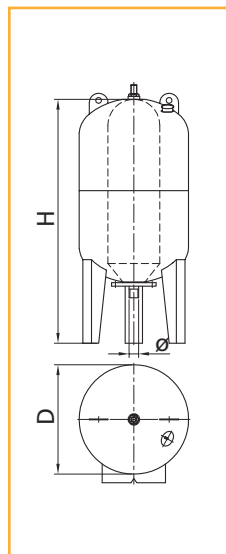

# Réservoirs à vessie interchangeable conformes à la norme européenne 97-23

ACCESSOIRES  
HYDRAULIQUES

R1

TYPE	Capacité (L)	PS maxi	Désignation (mm)					Poids kg	PRIX H.T. €	REFERENCE	PRIX H.T. €	REFERENCE vessie de rechange
			D	Dtot	H	HO	Ø					
Ballon Ultra Pro 8 vert	8	10	199			355	1" G			58 59 570 •		-
Ballon Ultra Pro 24sp	24	8	362			355	1" G	4,6		58 59 580 •		58 59 730
Ballon Ultra Pro 50hor	50	10		410		560	1" G	13		58 59 590 •		58 59 740
Ballon Ultra Pro 60hor	60	10		410		640	1" G	14,5		58 59 600 •		58 59 750
Ballon Ultra Pro 80hor	80	10		480		640	1" G	18		58 59 610		58 59 750
Ballon Ultra Pro 100hor	100	10		480		730	1" G	19		58 59 620 •		58 59 760
Ballon Ultra Pro 200hor	200	10		580		985	1"1/2G	44		58 59 630 •		58 59 770
Ballon Ultra Pro 300hor	300	10		660		1140	1"1/2G	55,5		58 59 640		58 59 780
Ballon Ultra Pro 60 vert	60	10	380		860		1" G	15,5		58 59 650 •		58 59 750
Ballon Ultra Pro 80 vert	80	8	450		830		1" G	17,5		58 59 660 •		58 59 750
Ballon Ultra Pro 100 vert	100	10	450		910		1" G	21		58 59 670 •		58 59 760
Ballon Ultra Pro 200 vert	200	10	450		1235		1"1/2G	47,5		58 59 680 •		58 59 770
Ballon Ultra Pro 300 vert	300	10	550		1365		1"1/2G	58,8		58 59 690 •		58 59 780
Ballon Ultra Pro 500 vert	500	10	630		1560		1"1/2G	85,1		58 59 700 •		58 59 790
Ballon Ultra Pro 750 vert	750	8	750		2075		1"1/2G			58 59 710		58 59 800
Ballon Ultra Pro 1000 vert	1000	8	850		2100		1"1/2G	209		58 59 720		58 59 800