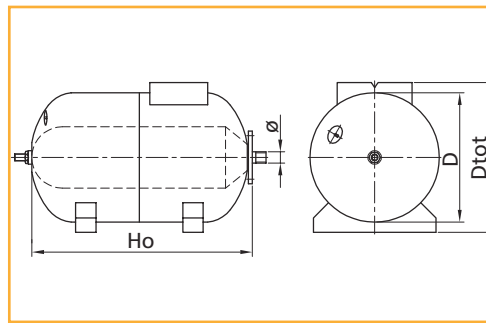

# Réservoirs à vessie interchangeable conformes à la norme européenne 97-23

ACCESSOIRES  
HYDRAULIQUES

R1

TYPE	Capacité (L)	PS maxi	Désignation (mm)					Poids kg	PRIX H.T. €	REFERENCE	PRIX H.T. €	REFERENCE vessie de rechange
			D	Dtot	H	HO	Ø					
Ballon Ultra Pro 8 vert	8	10	199			355	1" G			58 59 570 •		-
Ballon Ultra Pro 24sp	24	8	362			355	1" G	4,6		58 59 580 •		58 59 730
Ballon Ultra Pro 50hor	50	10		410		560	1" G	13		58 59 590 •		58 59 740
Ballon Ultra Pro 60hor	60	10		410		640	1" G	14,5		58 59 600 •		58 59 750
Ballon Ultra Pro 80hor	80	10		480		640	1" G	18		58 59 610		58 59 750
Ballon Ultra Pro 100hor	100	10		480		730	1" G	19		58 59 620 •		58 59 760
Ballon Ultra Pro 200hor	200	10		580		985	1"1/2G	44		58 59 630 •		58 59 770
Ballon Ultra Pro 300hor	300	10		660		1140	1"1/2G	55,5		58 59 640		58 59 780
Ballon Ultra Pro 60 vert	60	10	380		860		1" G	15,5		58 59 650 •		58 59 750
Ballon Ultra Pro 80 vert	80	8	450		830		1" G	17,5		58 59 660 •		58 59 750
Ballon Ultra Pro 100 vert	100	10	450		910		1" G	21		58 59 670 •		58 59 760
Ballon Ultra Pro 200 vert	200	10	450		1235		1"1/2G	47,5		58 59 680 •		58 59 770
Ballon Ultra Pro 300 vert	300	10	550		1365		1"1/2G	58,8		58 59 690 •		58 59 780
Ballon Ultra Pro 500 vert	500	10	630		1560		1"1/2G	85,1		58 59 700 •		58 59 790
Ballon Ultra Pro 750 vert	750	8	750		2075		1"1/2G			58 59 710		58 59 800
Ballon Ultra Pro 1000 vert	1000	8	850		2100		1"1/2G	209		58 59 720		58 59 800