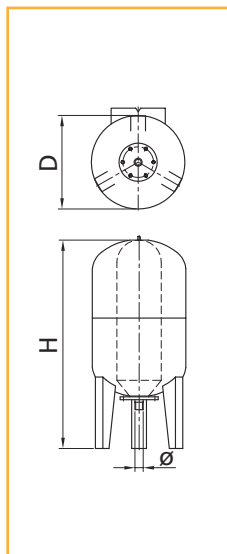

# Réservoirs à vessie interchangeable conformes à la norme européenne 97-23

ACCESSOIRES  
HYDRAULIQUES

R1

TYPE	Capacité (L)	PS maxi	Désignation (mm)					Poids kg	PRIX H.T. €	REFERENCE	PRIX H.T. €	REFERENCE vessie de rechange
			D	Dtot	H	HO	Ø					
Ballon Ultra Pro 8 vert	8	10	199			355	1" G			58 59 570 •		-
Ballon Ultra Pro 24sp	24	8	362			355	1" G	4,6		58 59 580 •		58 59 730
Ballon Ultra Pro 50hor	50	10		410		560	1" G	13		58 59 590 •		58 59 740
Ballon Ultra Pro 60hor	60	10		410		640	1" G	14,5		58 59 600 •		58 59 750
Ballon Ultra Pro 80hor	80	10		480		640	1" G	18		58 59 610		58 59 750
Ballon Ultra Pro 100hor	100	10		480		730	1" G	19		58 59 620 •		58 59 760
Ballon Ultra Pro 200hor	200	10		580		985	1"1/2G	44		58 59 630 •		58 59 770
Ballon Ultra Pro 300hor	300	10		660		1140	1"1/2G	55,5		58 59 640		58 59 780
Ballon Ultra Pro 60 vert	60	10	380		860		1" G	15,5		58 59 650 •		58 59 750
Ballon Ultra Pro 80 vert	80	8	450		830		1" G	17,5		58 59 660 •		58 59 750
Ballon Ultra Pro 100 vert	100	10	450		910		1" G	21		58 59 670 •		58 59 760
Ballon Ultra Pro 200 vert	200	10	450		1235		1"1/2G	47,5		58 59 680 •		58 59 770
Ballon Ultra Pro 300 vert	300	10	550		1365		1"1/2G	58,8		58 59 690 •		58 59 780
Ballon Ultra Pro 500 vert	500	10	630		1560		1"1/2G	85,1		58 59 700 •		58 59 790
Ballon Ultra Pro 750 vert	750	8	750		2075		1"1/2G			58 59 710		58 59 800
Ballon Ultra Pro 1000 vert	1000	8	850		2100		1"1/2G	209		58 59 720		58 59 800