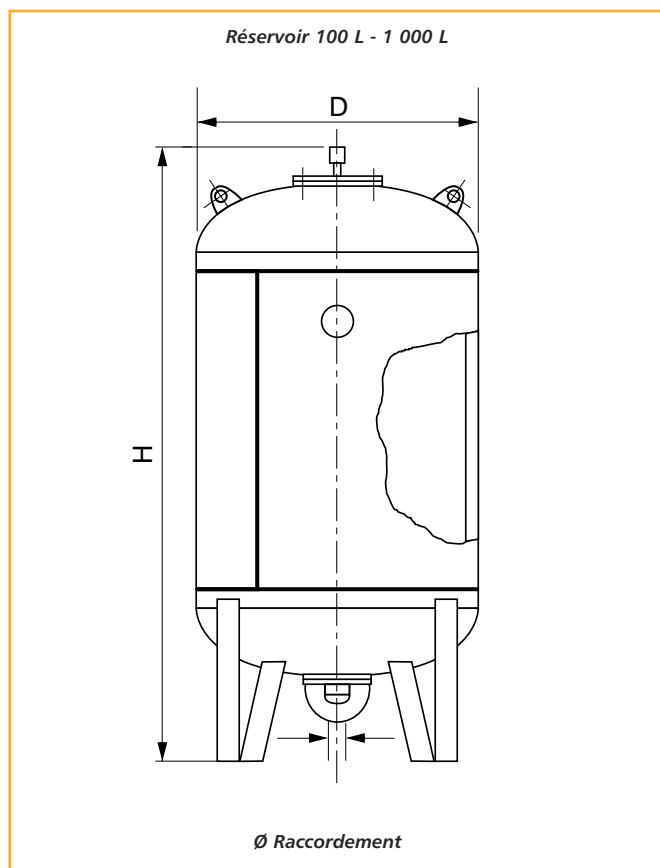

R1

Capacité (L)	PS maxi	H	L	D	Ø Raccord	Désignation	PRIX H.T. €	REFERENCE	PRIX H.T. €	REFERENCE vessie de recharge
Avec certificat d'épreuve du service des mines 7 bar										
100	4	710	—	630	40/49 F			54 12 512		54 09 580
200	4	1020	—	630	40/49 F			Nous consulter		54 09 590
300	4	1435	—	630	40/49 F			54 12 552		54 09 600
500	4	2065	—	630	40/49 F			54 12 572		54 09 610
Avec certificat d'épreuve du service des mines 15 bar										
100	10	760	—	630	40/49 F			54 12 522 •		59 00 600
200	10	1095	—	630	40/49 F			54 12 542 •		59 00 610
300	10	1485	—	630	40/49 F			54 12 562 •		59 00 620
500	10	2050	—	630	40/49 F			54 12 582		59 00 630
750	10	1900	—	850	40/49 F			54 12 592		59 10 600
1000	10	2310	—	850	40/49 F			54 12 600		59 00 640

• Produit disponible sur stock