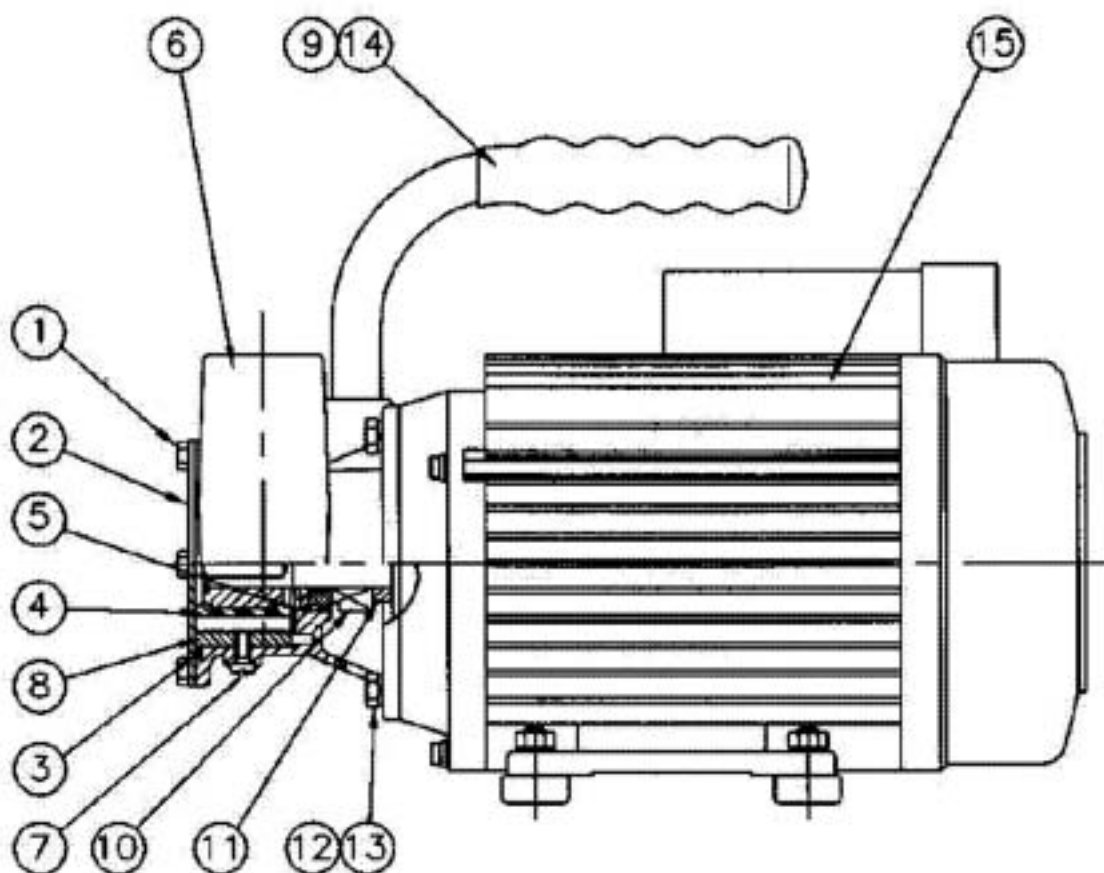

53040

Rep	Désignation	Qte
1*	Vis	4
2	couvercle	1
3	Joint	1
4*	Impulseur	1
5	plaque d'usure	1
6	Corps	1
7	Vis de came	1
8	Came	1
9	Poignée	1
10*	Garniture mécanique	1
11	Entretoise	1
12	Vis de corps	4
13	Rondelles	4
14	Manchon de poignée	1
15	Moteur 230V/50Hz	1

## Série 53040

## Série 53080

Rep	Désignation	Qte
1*	Vis	4
2	couvercle	1
3	Joint	1
4*	Impulseur	1
5	plaque d'usure	1
6	Corps	1
7	Vis de came	1
8	Came	1
9	Poignée	1
10*	Garniture mécanique	1
11	Entretoise	1
12	Vis de corps	4
13	Rondelles	4
14	Manchon de poignée	1
15	Moteur 230V/50Hz	1

## Série 53080