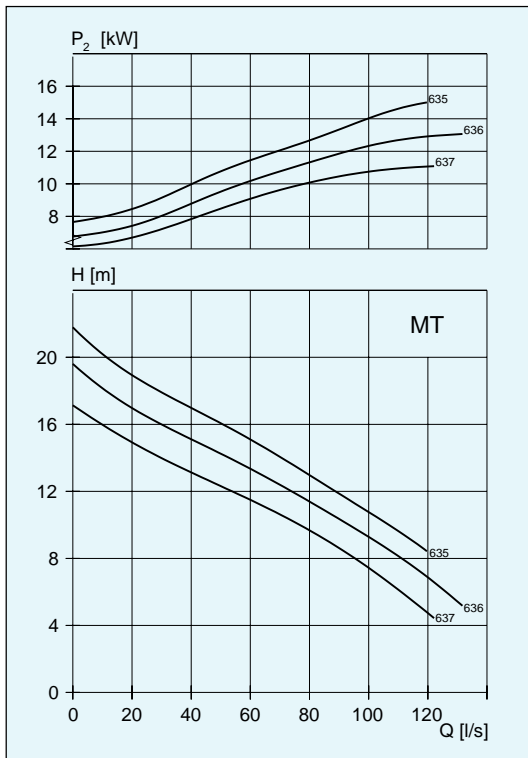

N 3170

Weight, kg	NP	NS
MT	522	542

NP/NS

Impeller code	No. of vanes	Outlet dia mm NP vers.	Motor rating kW		rpm	Available versions
			P ₁	P ₂		
• 430	2	150	25	22	1460	NP/NS
• 431	2	150	25	22	1460	NP/NS
• 432	2	150	25	22	1460	NP/NS

• Can be equipped with flush valve

NP/NS

Impeller code	No. of vanes	Outlet dia mm NP vers.	Motor rating kW		rpm	Available versions
			P ₁	P ₂		
• 635	2	150	17.5	15	1460	NP/NS
• 636	2	150	17.5	15	1460	NP/NS
• 637	2	150	17.5	15	1460	NP/NS