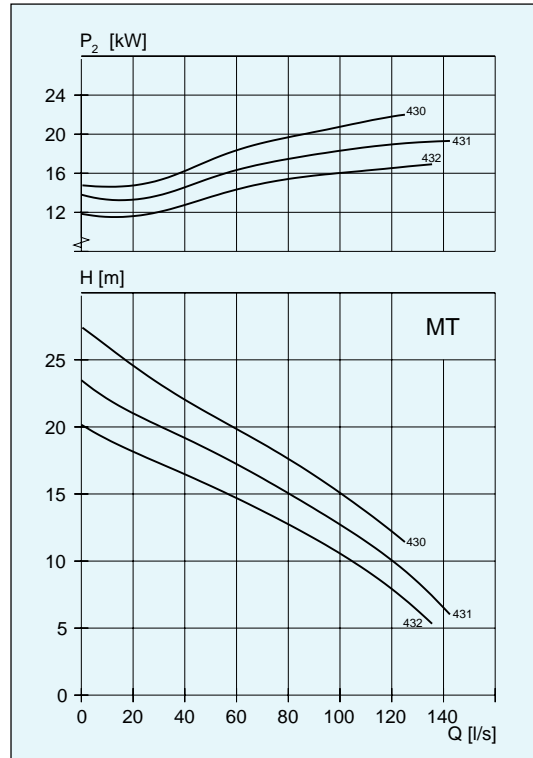

N 3170

Weight, kg	NP	NS
MT	522	542

NP/NS

Impeller code	No. of vanes	Outlet dia mm NP vers.	Motor rating kW		rpm	Available versions
			P ₁	P ₂		
• 430	2	150	25	22	1460	NP/NS
• 431	2	150	25	22	1460	NP/NS
• 432	2	150	25	22	1460	NP/NS

• Can be equipped with flush valve

NP/NS

Impeller code	No. of vanes	Outlet dia mm NP vers.	Motor rating kW		rpm	Available versions
			P ₁	P ₂		
• 635	2	150	17.5	15	1460	NP/NS
• 636	2	150	17.5	15	1460	NP/NS
• 637	2	150	17.5	15	1460	NP/NS