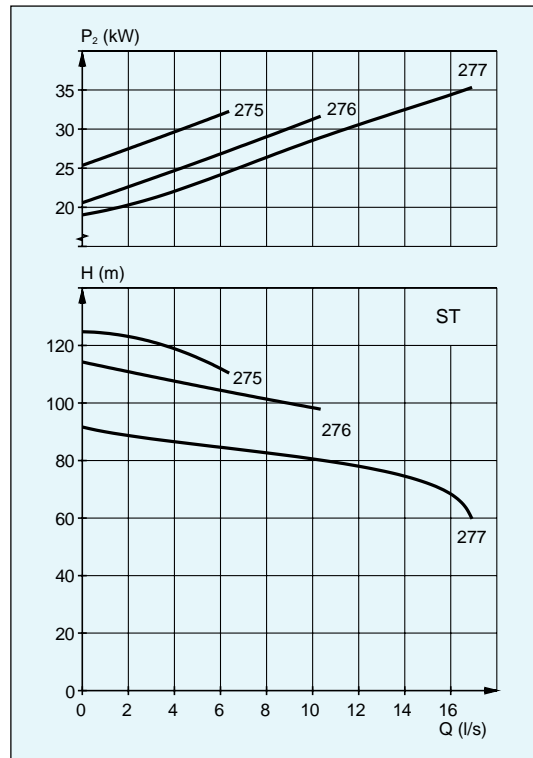

D 2201

Pump type	DS
Weight, kg	415

DS

Impeller code	Outlet dia mm DP vers.	Through-let, mm	Motor rating kW		rpm	Available versions
			P ₁	P ₂		
275	40	10	41	37	2940	DS
276	40	10	41	37	2940	DS
277	40	10	41	37	2940	DS