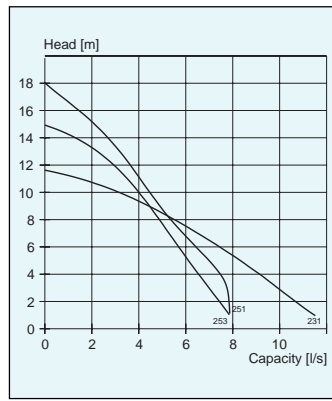

BIBO 2250

Technical data	MT	HT
IMPELLERCODE	431/432	433/434
PHASE	3~	3~
SPEED OF ROTATION	1475rpm	1475rpm
OUTPUT POWER	54kW	54kW
INPUT POWER	59kW	59kW
WEIGHT	540kg	540kg

Poly-Life® version available

BIBO 3067

Impeller code	No. of vanes	Outlet dia mm CP vers.	Through-let, mm	Motor rating kW	rpm	Available versions
253	3	38	10	0.9*	2815	BP/BS
251	3	38	10	1.2	2815	BP/BS
231	6	38	10	1.2	2815	BP/BS

Weight, kg	BP	BS
HT / MT	34	34

* Single phase

BIBO 2400

Technical data	MT	HT
IMPELLERCODE	231/232	243/244
PHASE	3~	3~
SPEED OF ROTATION	2970rpm	2970rpm
OUTPUT POWER	90kW	90kW
INPUT POWER	97kW	97kW
WEIGHT	900kg	985kg

Poly-Life® version available

BIBO 3080

Technical data	MT	HT	ST
IMPELLERCODE	431	234	263
PHASE	3~	3~	3~
SPEED OF ROTATION	1400rpm	2800rpm	2800rpm
OUTPUT POWER	4.0kW	5.5kW	5.5kW
INPUT POWER	5.0kW	7.3kW	7.3kW
WEIGHT	61kg ¹⁾ 100kg ²⁾	61kg ¹⁾ 100kg ²⁾	105kg ³⁾