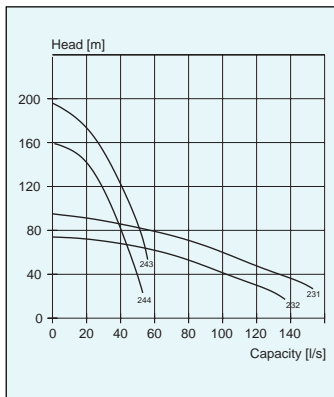

BIBO 2250

Technical data	MT	HT
IMPELLERCODE	431/432	433/434
PHASE	3~	3~
SPEED OF ROTATION	1475rpm	1475rpm
OUTPUT POWER	54kW	54kW
INPUT POWER	59kW	59kW
WEIGHT	540kg	540kg

Poly-Life® version available

BIBO 3067

Impeller code	No. of vanes	Outlet dia mm CP vers.	Through-let, mm	Motor rating kW	rpm	Available versions
253	3	38	10	0.9*	2815	BP/BS
251	3	38	10	1.2	2815	BP/BS
231	6	38	10	1.2	2815	BP/BS

Weight, kg	BP	BS
HT / MT	34	34

* Single phase

BIBO 2400

Technical data	MT	HT
IMPELLERCODE	231/232	243/244
PHASE	3~	3~
SPEED OF ROTATION	2970rpm	2970rpm
OUTPUT POWER	90kW	90kW
INPUT POWER	97kW	97kW
WEIGHT	900kg	985kg

Poly-Life® version available

BIBO 3080

Technical data	MT	HT	ST
IMPELLERCODE	431	234	263
PHASE	3~	3~	3~
SPEED OF ROTATION	1400rpm	2800rpm	2800rpm
OUTPUT POWER	4.0kW	5.5kW	5.5kW
INPUT POWER	5.0kW	7.3kW	7.3kW
WEIGHT	61kg ¹⁾ 100kg ²⁾	61kg ¹⁾ 100kg ²⁾	105kg ³⁾