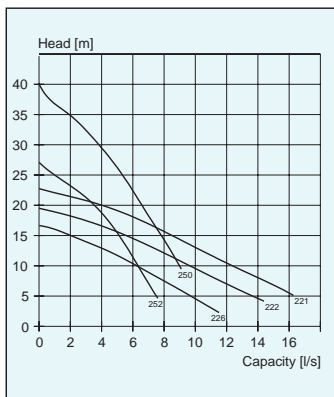

BIBO 2250

Technical data	MT	HT
IMPELLERCODE	431/432	433/434
PHASE	3~	3~
SPEED OF ROTATION	1475rpm	1475rpm
OUTPUT POWER	54kW	54kW
INPUT POWER	59kW	59kW
WEIGHT	540kg	540kg

Poly-Life® version available

BIBO 3067

Impeller code	No. of vanes	Outlet dia mm CP vers.	Through-let, mm	Motor rating kW	rpm	Available versions
253	3	38	10	0.9*	2815	BP/BS
251	3	38	10	1.2	2815	BP/BS
231	6	38	10	1.2	2815	BP/BS

Weight, kg	BP	BS
HT / MT	34	34

* Single phase

BIBO 2400

Technical data	MT	HT
IMPELLERCODE	231/232	243/244
PHASE	3~	3~
SPEED OF ROTATION	2970rpm	2970rpm
OUTPUT POWER	90kW	90kW
INPUT POWER	97kW	97kW
WEIGHT	900kg	985kg

Poly-Life® version available

BIBO 3080

Technical data	MT	HT	ST
IMPELLERCODE	431	234	263
PHASE	3~	3~	3~
SPEED OF ROTATION	1400rpm	2800rpm	2800rpm
OUTPUT POWER	4.0kW	5.5kW	5.5kW
INPUT POWER	5.0kW	7.3kW	7.3kW
WEIGHT	61kg¹⁾ 100kg²⁾	61kg¹⁾ 100kg²⁾	105kg³⁾

¹⁾Aluminium ²⁾Castiron ³⁾Alum-bronze

BIBO 3060

Technical data	MT	HT
IMPELLERCODE	221, 222, 226	250, 252
PHASE	3~	3~
SPEED OF ROTATION	2800rpm	2800rpm
OUTPUT POWER	2.4kW	2.4kW
INPUT POWER	3.3kW	2.3kW
WEIGHT	41kg	41kg

Poly-Life® version available