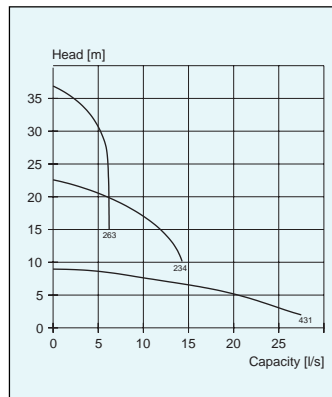

Impeller code	No. of vanes	Outlet dia mm CP vers.	Through-let, mm	Motor rating kW	rpm	Available versions
253	3	38	10	0.9*	2815	BP/BS
251	3	38	10	1.2	2815	BP/BS
231	6	38	10	1.2	2815	BP/BS

Weight, kg	BP	BS
HT / MT	34	34

* Single phase

BIBO 2400

Technical data	MT	HT
IMPELLERCODE	231/232	243/244
PHASE	3~	3~
SPEED OF ROTATION	2970rpm	2970rpm
OUTPUT POWER	90kW	90kW
INPUT POWER	97kW	97kW
WEIGHT	900kg	985kg

Poly-Life® version available

BIBO 3080

Technical data	MT	HT	ST
IMPELLERCODE	431	234	263
PHASE	3~	3~	3~
SPEED OF ROTATION	1400rpm	2800rpm	2800rpm
OUTPUT POWER	4.0kW	5.5kW	5.5kW
INPUT POWER	5.0kW	7.3kW	7.3kW
WEIGHT	61kg ¹⁾ 100kg ²⁾	61kg ¹⁾ 100kg ²⁾	105kg ³⁾