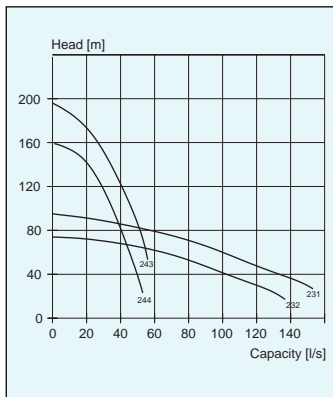

BIBO 2250

Technical data	MT	HT
IMPELLERCODE	431/432	433/434
PHASE	3~	3~
SPEED OF ROTATION	1475rpm	1475rpm
OUTPUT POWER	54kW	54kW
INPUT POWER	59kW	59kW
WEIGHT	540kg	540kg

Poly-Life® version available

BIBO 3067

Impeller code	No. of vanes	Outlet dia mm CP vers.	Through-let, mm	Motor rating kW	rpm	Available versions
253	3	38	10	0.9*	2815	BP/BS
251	3	38	10	1.2	2815	BP/BS
231	6	38	10	1.2	2815	BP/BS

Weight, kg	BP	BS
HT / MT	34	34

* Single phase

BIBO 2400

Technical data	MT	HT
IMPELLERCODE	231/232	243/244
PHASE	3~	3~
SPEED OF ROTATION	2970rpm	2970rpm
OUTPUT POWER	90kW	90kW
INPUT POWER	97kW	97kW
WEIGHT	900kg	985kg

Poly-Life® version available

BIBO 3080

Technical data	MT	HT	ST
IMPELLERCODE	431	234	263
PHASE	3~	3~	3~
SPEED OF ROTATION	1400rpm	2800rpm	2800rpm
OUTPUT POWER	4.0kW	5.5kW	5.5kW
INPUT POWER	5.0kW	7.3kW	7.3kW
WEIGHT	61kg ¹⁾	61kg ¹⁾	105kg ³⁾
	100kg ²⁾	100kg ²⁾	