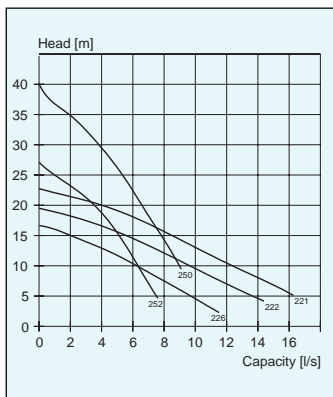

BIBO 2250

Technical data	MT	HT
IMPELLERCODE	431/432	433/434
PHASE	3~	3~
SPEED OF ROTATION	1475rpm	1475rpm
OUTPUT POWER	54kW	54kW
INPUT POWER	59kW	59kW
WEIGHT	540kg	540kg

Poly-Life® version available

BIBO 3067

Impeller code	No. of vanes	Outlet dia mm CP vers.	Through-let, mm	Motor rating kW	rpm	Available versions
253	3	38	10	0.9*	2815	BP/BS
251	3	38	10	1.2	2815	BP/BS
231	6	38	10	1.2	2815	BP/BS

Weight, kg	BP	BS
HT / MT	34	34

* Single phase

BIBO 2400

Technical data	MT	HT
IMPELLERCODE	231/232	243/244
PHASE	3~	3~
SPEED OF ROTATION	2970rpm	2970rpm
OUTPUT POWER	90kW	90kW
INPUT POWER	97kW	97kW
WEIGHT	900kg	985kg

Poly-Life® version available

BIBO 3080

Technical data	MT	HT	ST
IMPELLERCODE	431	234	263
PHASE	3~	3~	3~
SPEED OF ROTATION	1400rpm	2800rpm	2800rpm
OUTPUT POWER	4.0kW	5.5kW	5.5kW
INPUT POWER	5.0kW	7.3kW	7.3kW
WEIGHT	61kg¹⁾	61kg¹⁾	105kg³⁾
	100kg²⁾	100kg²⁾	

¹⁾Aluminium ²⁾Castiron ³⁾Alum-bronze

BIBO 3060

Technical data	MT	HT
IMPELLERCODE	221, 222, 226	250, 252
PHASE	3~	3~
SPEED OF ROTATION	2800rpm	2800rpm
OUTPUT POWER	2.4kW	2.4kW
INPUT POWER	3.3kW	2.3kW
WEIGHT	41kg	41kg

Poly-Life® version available