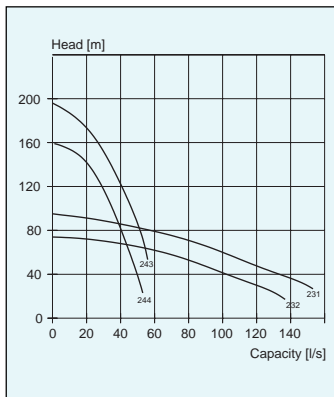

BIBO 2250

Technical data	MT	HT
IMPELLERCODE	431/432	433/434
PHASE	3~	3~
SPEED OF ROTATION	1475rpm	1475rpm
OUTPUT POWER	54kW	54kW
INPUT POWER	59kW	59kW
WEIGHT	540kg	540kg

Poly-Life® version available

BIBO 3067

Impeller code	No. of vanes	Outlet dia mm CP vers.	Through-let, mm	Motor rating kW	rpm	Available versions
253	3	38	10	0.9*	2815	BP/BS
251	3	38	10	1.2	2815	BP/BS
231	6	38	10	1.2	2815	BP/BS

Weight, kg	BP	BS
HT / MT	34	34

* Single phase

BIBO 2400

Technical data	MT	HT
IMPELLERCODE	231/232	243/244
PHASE	3~	3~
SPEED OF ROTATION	2970rpm	2970rpm
OUTPUT POWER	90kW	90kW
INPUT POWER	97kW	97kW
WEIGHT	900kg	985kg

Poly-Life® version available

BIBO 3080

Technical data	MT	HT	ST
IMPELLERCODE	431	234	263
PHASE	3~	3~	3~
SPEED OF ROTATION	1400rpm	2800rpm	2800rpm
OUTPUT POWER	4.0kW	5.5kW	5.5kW
INPUT POWER	5.0kW	7.3kW	7.3kW
WEIGHT	61kg ¹⁾	61kg ¹⁾	105kg ³⁾
	100kg ²⁾	100kg ²⁾	