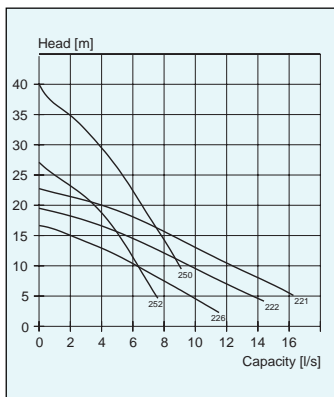

BIBO 2250

Technical data	MT	HT
IMPELLERCODE	431/432	433/434
PHASE	3~	3~
SPEED OF ROTATION	1475rpm	1475rpm
OUTPUT POWER	54kW	54kW
INPUT POWER	59kW	59kW
WEIGHT	540kg	540kg

Poly-Life® version available

BIBO 3067

Impeller code	No. of vanes	Outlet dia mm CP vers.	Through-let, mm	Motor rating kW	rpm	Available versions
253	3	38	10	0.9*	2815	BP/BS
251	3	38	10	1.2	2815	BP/BS
231	6	38	10	1.2	2815	BP/BS

Weight, kg	BP	BS
HT / MT	34	34

* Single phase

BIBO 2400

Technical data	MT	HT
IMPELLERCODE	231/232	243/244
PHASE	3~	3~
SPEED OF ROTATION	2970rpm	2970rpm
OUTPUT POWER	90kW	90kW
INPUT POWER	97kW	97kW
WEIGHT	900kg	985kg

Poly-Life® version available

BIBO 3080

Technical data	MT	HT	ST
IMPELLERCODE	431	234	263
PHASE	3~	3~	3~
SPEED OF ROTATION	1400rpm	2800rpm	2800rpm
OUTPUT POWER	4.0kW	5.5kW	5.5kW
INPUT POWER	5.0kW	7.3kW	7.3kW
WEIGHT	61kg¹⁾	61kg¹⁾	105kg³⁾
	100kg²⁾	100kg²⁾	

¹⁾Aluminium ²⁾Castiron ³⁾Alum-bronze

BIBO 3060

Technical data	MT	HT
IMPELLERCODE	221, 222, 226	250, 252
PHASE	3~	3~
SPEED OF ROTATION	2800rpm	2800rpm
OUTPUT POWER	2.4kW	2.4kW
INPUT POWER	3.3kW	2.3kW
WEIGHT	41kg	41kg

Poly-Life® version available