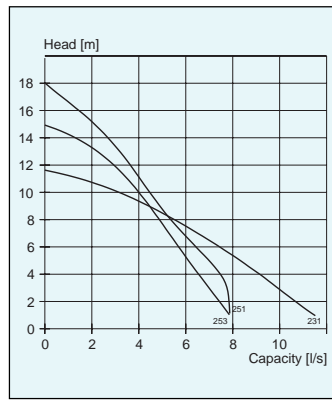

BIBO 2250

Technical data	MT	HT
IMPELLERCODE	431/432	433/434
PHASE	3~	3~
SPEED OF ROTATION	1475rpm	1475rpm
OUTPUT POWER	54kW	54kW
INPUT POWER	59kW	59kW
WEIGHT	540kg	540kg

Poly-Life® version available

BIBO 3067

Impeller code	No. of vanes	Outlet dia mm CP vers.	Through-let, mm	Motor rating kW	rpm	Available versions
253	3	38	10	0.9*	2815	BP/BS
251	3	38	10	1.2	2815	BP/BS
231	6	38	10	1.2	2815	BP/BS

Weight, kg	BP	BS
HT / MT	34	34

* Single phase

BIBO 2400

Technical data	MT	HT
IMPELLERCODE	231/232	243/244
PHASE	3~	3~
SPEED OF ROTATION	2970rpm	2970rpm
OUTPUT POWER	90kW	90kW
INPUT POWER	97kW	97kW
WEIGHT	900kg	985kg

Poly-Life® version available

BIBO 3080

Technical data	MT	HT	ST
IMPELLERCODE	431	234	263
PHASE	3~	3~	3~
SPEED OF ROTATION	1400rpm	2800rpm	2800rpm
OUTPUT POWER	4.0kW	5.5kW	5.5kW
INPUT POWER	5.0kW	7.3kW	7.3kW
WEIGHT	61kg ¹⁾	61kg ¹⁾	105kg ³⁾
	100kg ²⁾	100kg ²⁾	