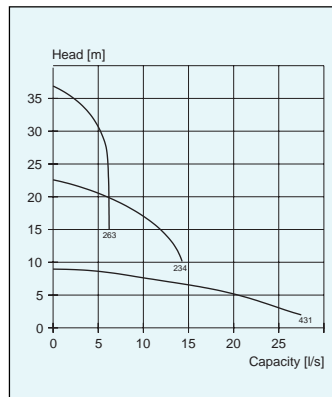

Impeller code	No. of vanes	Outlet dia mm CP vers.	Through-let, mm	Motor rating kW	rpm	Available versions
253	3	38	10	0.9*	2815	BP/BS
251	3	38	10	1.2	2815	BP/BS
231	6	38	10	1.2	2815	BP/BS

Weight, kg	BP	BS
HT / MT	34	34

* Single phase

BIBO 2400

Technical data	MT	HT
IMPELLERCODE	231/232	243/244
PHASE	3~	3~
SPEED OF ROTATION	2970rpm	2970rpm
OUTPUT POWER	90kW	90kW
INPUT POWER	97kW	97kW
WEIGHT	900kg	985kg

Poly-Life® version available

BIBO 3080

Technical data	MT	HT	ST
IMPELLERCODE	431	234	263
PHASE	3~	3~	3~
SPEED OF ROTATION	1400rpm	2800rpm	2800rpm
OUTPUT POWER	4.0kW	5.5kW	5.5kW
INPUT POWER	5.0kW	7.3kW	7.3kW
WEIGHT	61kg ¹⁾	61kg ¹⁾	105kg ³⁾
	100kg ²⁾	100kg ²⁾	