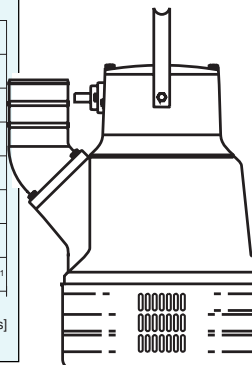

BIBO 2151

Technical data	MT	HT	LT
IMPELLERCODE	241	233	231/232
PHASE	3~	3~	3~
SPEED OF ROTATION	2900 rpm	2900 rpm	2900 rpm
OUTPUT POWER	20 kW	20 kW	20 kW
INPUT POWER	23 kW	23 kW	23 kW
WEIGHT	165 kg	165 kg	165 kg

Poly-Life® version available