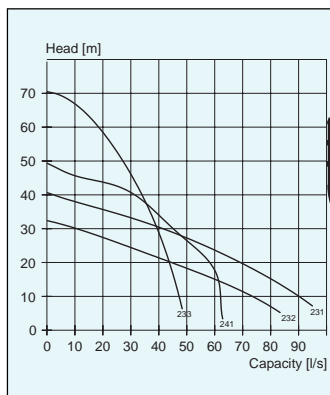

BIBO 2102

Technical data	MT	MT	HT	HT
IMPELLERCODE	242	231	234	233
PHASE	3~	3~	3~	3~
SPEED OF ROTATION	2850 rpm	2850 rpm	2850 rpm	2850 rpm
OUTPUT POWER	3.7 kW	5.2 kW	3.7 kW	5.2 kW
INPUT POWER	4.5 kW	6.3 kW	4.5 kW	6.3 kW
WEIGHT	48 kg	48 kg	48 kg	48 kg

Poly-Life® version available

BIBO 2140

Technical data	MT
IMPELLERCODE	231/232
PHASE	3~
SPEED OF ROTATION	2875 rpm
OUTPUT POWER	12.0 kW
INPUT POWER	13.0 kW
WEIGHT	82 kg

Poly-Life® version available

BIBO 2125

Technical data	MT	HT	SH
IMPELLERCODE	231/232	233/234	253
PHASE	3~	3~	3~
SPEED OF ROTATION	2875 rpm	2875 rpm	2915 rpm
OUTPUT POWER	8 kW	9.7 kW	11.1 kW
INPUT POWER	9.5 kW	11.1 kW	164 kg
WEIGHT	77 kg	80 kg	

Poly-Life® version available

BIBO 2151

Technical data	MT	HT	LT
IMPELLERCODE	241	233	231/232
PHASE	3~	3~	3~
SPEED OF ROTATION	2900 rpm	2900 rpm	2900 rpm
OUTPUT POWER	20 kW	20 kW	20 kW
INPUT POWER	23 kW	23 kW	23 kW
WEIGHT	165 kg	165 kg	165 kg

Poly-Life® version available

BIBO 2135

Technical data	HT
IMPELLERCODE	260
PHASE	3~
SPEED OF ROTATION	2920 rpm
OUTPUT POWER	13.5 kW
INPUT POWER	15.4 kW
WEIGHT	250 kg

Poly-Life® version available

BIBO 2201

Technical data	MT	HT	LT
IMPELLERCODE	231/232	243/244	411/412
PHASE	3~	3~	3~
SPEED OF ROTATION	2940 rpm	2940 rpm	1465 rpm
OUTPUT POWER	37 kW	37 kW	30 kW
INPUT POWER	41 kW	41 kW	33 kW
WEIGHT	445 kg	350 kg	285 kg

Poly-Life® version available