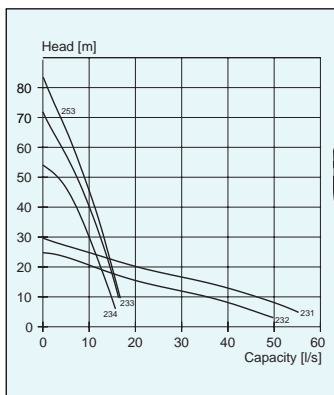

BIBO 2102

Technical data	MT	MT	HT	HT
IMPELLERCODE	242	231	234	233
PHASE	3~	3~	3~	3~
SPEED OF ROTATION	2850 rpm	2850 rpm	2850 rpm	2850 rpm
OUTPUT POWER	3.7 kW	5.2 kW	3.7 kW	5.2 kW
INPUT POWER	4.5 kW	6.3 kW	4.5 kW	6.3 kW
WEIGHT	48 kg	48 kg	48 kg	48 kg

Poly-Life® version available

BIBO 2140

Technical data	MT
IMPELLERCODE	231/232
PHASE	3~
SPEED OF ROTATION	2875 rpm
OUTPUT POWER	12.0 kW
INPUT POWER	13.0 kW
WEIGHT	82 kg

Poly-Life® version available

BIBO 2125

Technical data	MT	HT	SH
IMPELLERCODE	231/232	233/234	253
PHASE	3~	3~	3~
SPEED OF ROTATION	2875 rpm	2875 rpm	2915 rpm
OUTPUT POWER	8 kW	9.7 kW	11.1 kW
INPUT POWER	9.5 kW	11.1 kW	164 kg
WEIGHT	77 kg	80 kg	