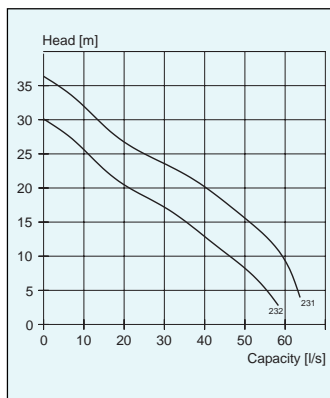

BIBO 2102

Technical data	MT	MT	HT	HT
IMPELLERCODE	242	231	234	233
PHASE	3~	3~	3~	3~
SPEED OF ROTATION	2850 rpm	2850 rpm	2850 rpm	2850 rpm
OUTPUT POWER	3.7 kW	5.2 kW	3.7 kW	5.2 kW
INPUT POWER	4.5 kW	6.3 kW	4.5 kW	6.3 kW
WEIGHT	48 kg	48 kg	48 kg	48 kg

Poly-Life® version available

BIBO 2140

Technical data	MT
IMPELLERCODE	231/232
PHASE	3~
SPEED OF ROTATION	2875 rpm
OUTPUT POWER	12.0 kW
INPUT POWER	13.0 kW
WEIGHT	82 kg

Poly-Life® version available

BIBO 2125

Technical data	MT	HT	SH
IMPELLERCODE	231/232	233/234	253
PHASE	3~	3~	3~
SPEED OF ROTATION	2875 rpm	2875 rpm	2915 rpm
OUTPUT POWER	8 kW	9.7 kW	11.1 kW
INPUT POWER	9.5 kW	11.1 kW	164 kg
WEIGHT	77 kg	80 kg	