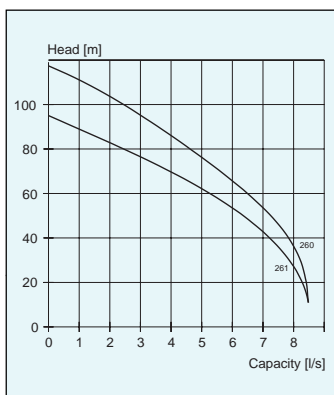

Technical data	MT	HT	SH
IMPELLERCODE	231/232	233/234	253
PHASE	3~	3~	3~
SPEED OF ROTATION	2875 rpm	2875 rpm	2915 rpm
OUTPUT POWER	8 kW	9.7 kW	11.1 kW
INPUT POWER	9.5 kW	11.1 kW	164 kg
WEIGHT	77 kg	80 kg	

Poly-Life® version available

BIBO 2151

Technical data	MT	HT	LT
IMPELLERCODE	241	233	231/232
PHASE	3~	3~	3~
SPEED OF ROTATION	2900 rpm	2900 rpm	2900 rpm
OUTPUT POWER	20 kW	20 kW	20 kW
INPUT POWER	23 kW	23 kW	23 kW
WEIGHT	165 kg	165 kg	165 kg

Poly-Life® version available

BIBO 2135

Technical data	HT
IMPELLERCODE	260
PHASE	3~
SPEED OF ROTATION	2920 rpm
OUTPUT POWER	13.5 kW
INPUT POWER	15.4 kW
WEIGHT	250 kg

Poly-Life® version available

BIBO 2201

Technical data	MT	HT	LT
IMPELLERCODE	231/232	243/244	411/412
PHASE	3~	3~	3~
SPEED OF ROTATION	2940 rpm	2940 rpm	1465 rpm
OUTPUT POWER	37 kW	37 kW	30 kW
INPUT POWER	41 kW	41 kW	33 kW
WEIGHT	445 kg	350 kg	285 kg