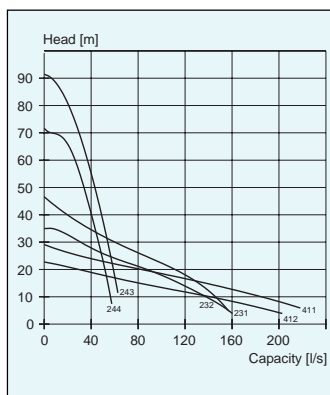

BIBO 2102

Technical data	MT	MT	HT	HT
IMPELLERCODE	242	231	234	233
PHASE	3~	3~	3~	3~
SPEED OF ROTATION	2850 rpm	2850 rpm	2850 rpm	2850 rpm
OUTPUT POWER	3.7 kW	5.2 kW	3.7 kW	5.2 kW
INPUT POWER	4.5 kW	6.3 kW	4.5 kW	6.3 kW
WEIGHT	48 kg	48 kg	48 kg	48 kg

Technical data	MT	HT	SH
IMPELLERCODE	231/232	233/234	253
PHASE	3~	3~	3~
SPEED OF ROTATION	2875 rpm	2875 rpm	2915 rpm
OUTPUT POWER	8 kW	9.7 kW	11.1 kW
INPUT POWER	9.5 kW	11.1 kW	164 kg
WEIGHT	77 kg	80 kg	

Poly-Life® version available

BIBO 2151

Technical data	MT	HT	LT
IMPELLERCODE	241	233	231/232
PHASE	3~	3~	3~
SPEED OF ROTATION	2900 rpm	2900 rpm	2900 rpm
OUTPUT POWER	20 kW	20 kW	20 kW
INPUT POWER	23 kW	23 kW	23 kW
WEIGHT	165 kg	165 kg	165 kg

Poly-Life® version available

BIBO 2135

Technical data	HT
IMPELLERCODE	260
PHASE	3~
SPEED OF ROTATION	2920 rpm
OUTPUT POWER	13.5 kW
INPUT POWER	15.4 kW
WEIGHT	250 kg

Poly-Life® version available

BIBO 2201

Technical data	MT	HT	LT
IMPELLERCODE	231/232	243/244	411/412
PHASE	3~	3~	3~
SPEED OF ROTATION	2940 rpm	2940 rpm	1465 rpm
OUTPUT POWER	37 kW	37 kW	30 kW
INPUT POWER	41 kW	41 kW	33 kW
WEIGHT	445 kg	350 kg	285 kg