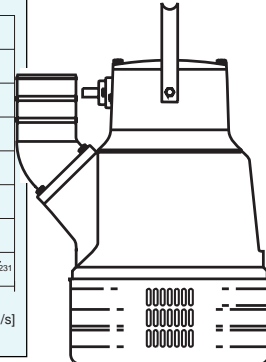

BIBO 2102

Technical data	MT	MT	HT	HT
IMPELLERCODE	242	231	234	233
PHASE	3~	3~	3~	3~
SPEED OF ROTATION	2850 rpm	2850 rpm	2850 rpm	2850 rpm
OUTPUT POWER	3.7 kW	5.2 kW	3.7 kW	5.2 kW
INPUT POWER	4.5 kW	6.3 kW	4.5 kW	6.3 kW
WEIGHT	48 kg	48 kg	48 kg	48 kg

Poly-Life® version available

BIBO 2140

Technical data	MT
IMPELLERCODE	231/232
PHASE	3~
SPEED OF ROTATION	2875 rpm
OUTPUT POWER	12.0 kW
INPUT POWER	13.0 kW
WEIGHT	82 kg

Poly-Life® version available

BIBO 2125

Technical data	MT	HT	SH
IMPELLERCODE	231/232	233/234	253
PHASE	3~	3~	3~
SPEED OF ROTATION	2875 rpm	2875 rpm	2915 rpm
OUTPUT POWER	8 kW	9.7 kW	11.1 kW
INPUT POWER	9.5 kW	11.1 kW	16.4 kW
WEIGHT	77 kg	80 kg	164 kg

Poly-Life® version available

BIBO 2151

Technical data	MT	HT	LT
IMPELLERCODE	241	233	231/232
PHASE	3~	3~	3~
SPEED OF ROTATION	2900 rpm	2900 rpm	2900 rpm
OUTPUT POWER	20 kW	20 kW	20 kW
INPUT POWER	23 kW	23 kW	23 kW
WEIGHT	165 kg	165 kg	165 kg