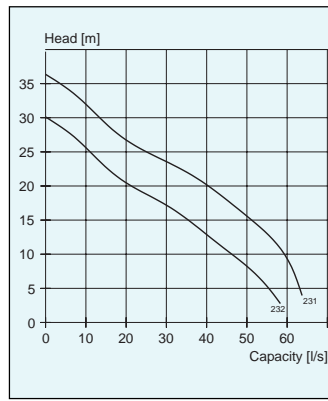

BIBO 2102

Technical data	MT	MT	HT	HT
IMPELLERCODE	242	231	234	233
PHASE	3~	3~	3~	3~
SPEED OF ROTATION	2850 rpm	2850 rpm	2850 rpm	2850 rpm
OUTPUT POWER	3.7 kW	5.2 kW	3.7 kW	5.2 kW
INPUT POWER	4.5 kW	6.3 kW	4.5 kW	6.3 kW
WEIGHT	48 kg	48 kg	48 kg	48 kg

Poly-Life® version available

BIBO 2140

Technical data	MT
IMPELLERCODE	231/232
PHASE	3~
SPEED OF ROTATION	2875 rpm
OUTPUT POWER	12.0 kW
INPUT POWER	13.0 kW
WEIGHT	82 kg

Poly-Life® version available

BIBO 2125

Technical data	MT	HT	SH
IMPELLERCODE	231/232	233/234	253
PHASE	3~	3~	3~
SPEED OF ROTATION	2875 rpm	2875 rpm	2915 rpm
OUTPUT POWER	8 kW	9.7 kW	11.1 kW
INPUT POWER	9.5 kW	11.1 kW	16.4 kW
WEIGHT	77 kg	80 kg	164 kg