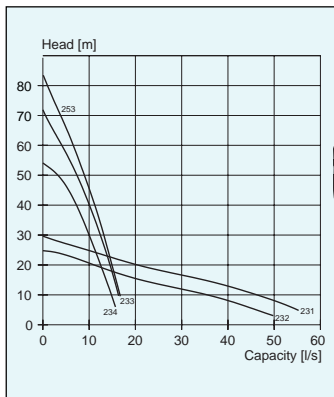

BIBO 2102

Technical data	MT	MT	HT	HT
IMPELLERCODE	242	231	234	233
PHASE	3~	3~	3~	3~
SPEED OF ROTATION	2850 rpm	2850 rpm	2850 rpm	2850 rpm
OUTPUT POWER	3.7 kW	5.2 kW	3.7 kW	5.2 kW
INPUT POWER	4.5 kW	6.3 kW	4.5 kW	6.3 kW
WEIGHT	48 kg	48 kg	48 kg	48 kg

Poly-Life® version available

BIBO 2140

Technical data	MT
IMPELLERCODE	231/232
PHASE	3~
SPEED OF ROTATION	2875 rpm
OUTPUT POWER	12.0 kW
INPUT POWER	13.0 kW
WEIGHT	82 kg

Poly-Life® version available

BIBO 2125

Technical data	MT	HT	SH
IMPELLERCODE	231/232	233/234	253
PHASE	3~	3~	3~
SPEED OF ROTATION	2875 rpm	2875 rpm	2915 rpm
OUTPUT POWER	8 kW	9.7 kW	11.1 kW
INPUT POWER	9.5 kW	11.1 kW	16.4 kW
WEIGHT	77 kg	80 kg	164 kg