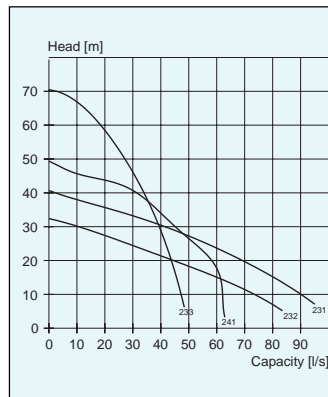

BIBO 2102

Technical data	MT	MT	HT	HT
IMPELLERCODE	242	231	234	233
PHASE	3~	3~	3~	3~
SPEED OF ROTATION	2850 rpm	2850 rpm	2850 rpm	2850 rpm
OUTPUT POWER	3.7 kW	5.2 kW	3.7 kW	5.2 kW
INPUT POWER	4.5 kW	6.3 kW	4.5 kW	6.3 kW
WEIGHT	48 kg	48 kg	48 kg	48 kg

Poly-Life® version available

BIBO 2140

Technical data	MT
IMPELLERCODE	231/232
PHASE	3~
SPEED OF ROTATION	2875 rpm
OUTPUT POWER	12.0 kW
INPUT POWER	13.0 kW
WEIGHT	82 kg

Poly-Life® version available

BIBO 2125

Technical data	MT	HT	SH
IMPELLERCODE	231/232	233/234	253
PHASE	3~	3~	3~
SPEED OF ROTATION	2875 rpm	2875 rpm	2915 rpm
OUTPUT POWER	8 kW	9.7 kW	11.1 kW
INPUT POWER	9.5 kW	11.1 kW	16.4 kW
WEIGHT	77 kg	80 kg	164 kg

Poly-Life® version available

BIBO 2151

Technical data	MT	HT	LT
IMPELLERCODE	241	233	231/232
PHASE	3~	3~	3~
SPEED OF ROTATION	2900 rpm	2900 rpm	2900 rpm
OUTPUT POWER	20 kW	20 kW	20 kW
INPUT POWER	23 kW	23 kW	23 kW
WEIGHT	165 kg	165 kg	165 kg

Poly-Life® version available

BIBO 2135

Technical data	HT
IMPELLERCODE	260
PHASE	3~
SPEED OF ROTATION	2920 rpm
OUTPUT POWER	13.5 kW
INPUT POWER	15.4 kW
WEIGHT	250 kg

Poly-Life® version available

BIBO 2201

Technical data	MT	HT	LT
IMPELLERCODE	231/232	243/244	411/412
PHASE	3~	3~	3~
SPEED OF ROTATION	2940 rpm	2940 rpm	1465 rpm
OUTPUT POWER	37 kW	37 kW	30 kW
INPUT POWER	41 kW	41 kW	33 kW
WEIGHT	445 kg	350 kg	285 kg

Poly-Life® version available