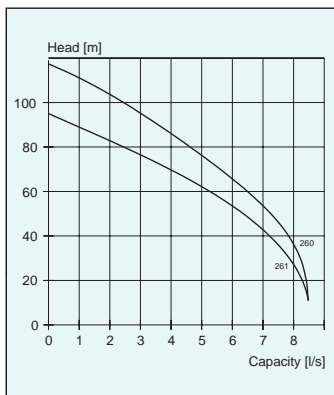

Technical data	MT	HT	SH
IMPELLERCODE	231/232	233/234	253
PHASE	3~	3~	3~
SPEED OF ROTATION	2875 rpm	2875 rpm	2915 rpm
OUTPUT POWER	8 kW	9.7 kW	11.1 kW
INPUT POWER	9.5 kW	11.1 kW	16.4 kW
WEIGHT	77 kg	80 kg	164 kg

Poly-Life® version available

BIBO 2151

Technical data	MT	HT	LT
IMPELLERCODE	241	233	231/232
PHASE	3~	3~	3~
SPEED OF ROTATION	2900 rpm	2900 rpm	2900 rpm
OUTPUT POWER	20 kW	20 kW	20 kW
INPUT POWER	23 kW	23 kW	23 kW
WEIGHT	165 kg	165 kg	165 kg

Poly-Life® version available

BIBO 2135

Technical data	HT
IMPELLERCODE	260
PHASE	3~
SPEED OF ROTATION	2920 rpm
OUTPUT POWER	13.5 kW
INPUT POWER	15.4 kW
WEIGHT	250 kg

Poly-Life® version available

BIBO 2201

Technical data	MT	HT	LT
IMPELLERCODE	231/232	243/244	411/412
PHASE	3~	3~	3~
SPEED OF ROTATION	2940 rpm	2940 rpm	1465 rpm
OUTPUT POWER	37 kW	37 kW	30 kW
INPUT POWER	41 kW	41 kW	33 kW
WEIGHT	445 kg	350 kg	285 kg