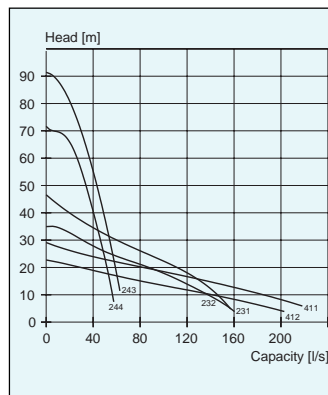

BIBO 2102

Technical data	MT	MT	HT	HT
IMPELLERCODE	242	231	234	233
PHASE	3~	3~	3~	3~
SPEED OF ROTATION	2850 rpm	2850 rpm	2850 rpm	2850 rpm
OUTPUT POWER	3.7 kW	5.2 kW	3.7 kW	5.2 kW
INPUT POWER	4.5 kW	6.3 kW	4.5 kW	6.3 kW
WEIGHT	48 kg	48 kg	48 kg	48 kg

Technical data	MT	HT	SH
IMPELLERCODE	231/232	233/234	253
PHASE	3~	3~	3~
SPEED OF ROTATION	2875 rpm	2875 rpm	2915 rpm
OUTPUT POWER	8 kW	9.7 kW	11.1 kW
INPUT POWER	9.5 kW	11.1 kW	16.4 kW
WEIGHT	77 kg	80 kg	164 kg

Poly-Life® version available

BIBO 2151

Technical data	MT	HT	LT
IMPELLERCODE	241	233	231/232
PHASE	3~	3~	3~
SPEED OF ROTATION	2900 rpm	2900 rpm	2900 rpm
OUTPUT POWER	20 kW	20 kW	20 kW
INPUT POWER	23 kW	23 kW	23 kW
WEIGHT	165 kg	165 kg	165 kg

Poly-Life® version available

BIBO 2135

Technical data	HT
IMPELLERCODE	260
PHASE	3~
SPEED OF ROTATION	2920 rpm
OUTPUT POWER	13.5 kW
INPUT POWER	15.4 kW
WEIGHT	250 kg

Poly-Life® version available

BIBO 2201

Technical data	MT	HT	LT
IMPELLERCODE	231/232	243/244	411/412
PHASE	3~	3~	3~
SPEED OF ROTATION	2940 rpm	2940 rpm	1465 rpm
OUTPUT POWER	37 kW	37 kW	30 kW
INPUT POWER	41 kW	41 kW	33 kW
WEIGHT	445 kg	350 kg	285 kg